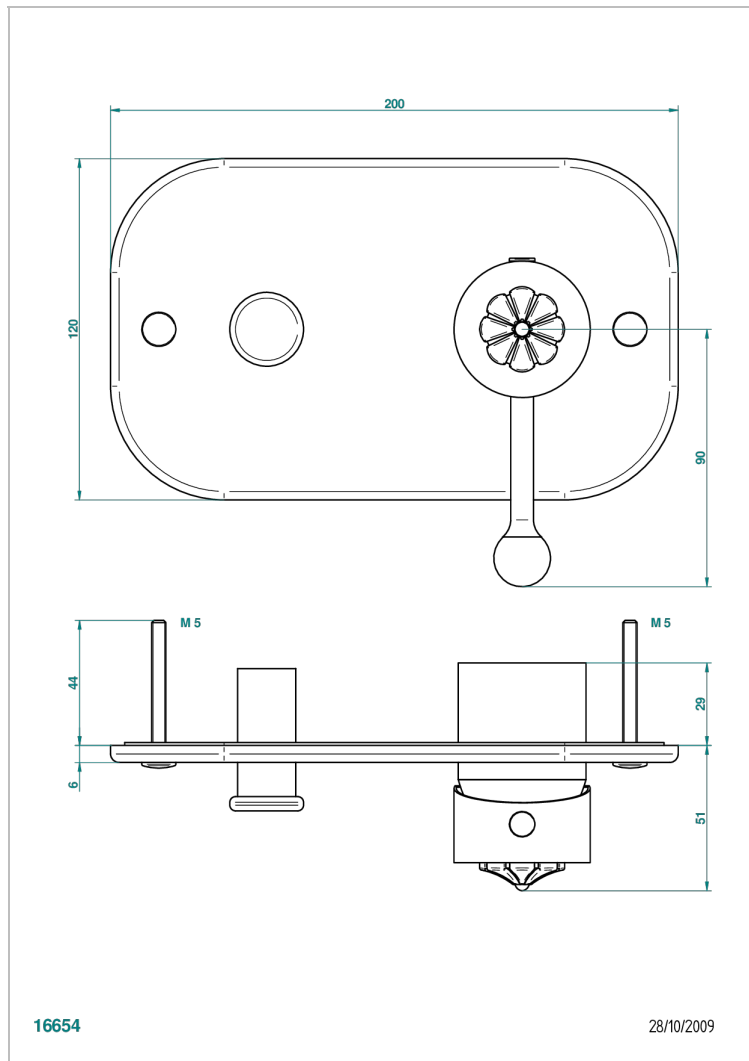

Внешняя часть смесителя для душа однорычажного встраиваемого в стену с переключателем 6550

### ХАРАКТЕРИСТИКИ

- Cygne
- Внешняя часть смесителя для душа однорычажного встраиваемого в стену с переключателем 6550

### СВЯЗАННЫЕ ТОВАРНЫЕ ПОЗИЦИИ

- Ref. G00-6550A Внутренняя часть смесителя для душа однорычажного встраиваемого в стену с переключателем 6550 - 2 входа 1/2" -2 выхода 1/2"