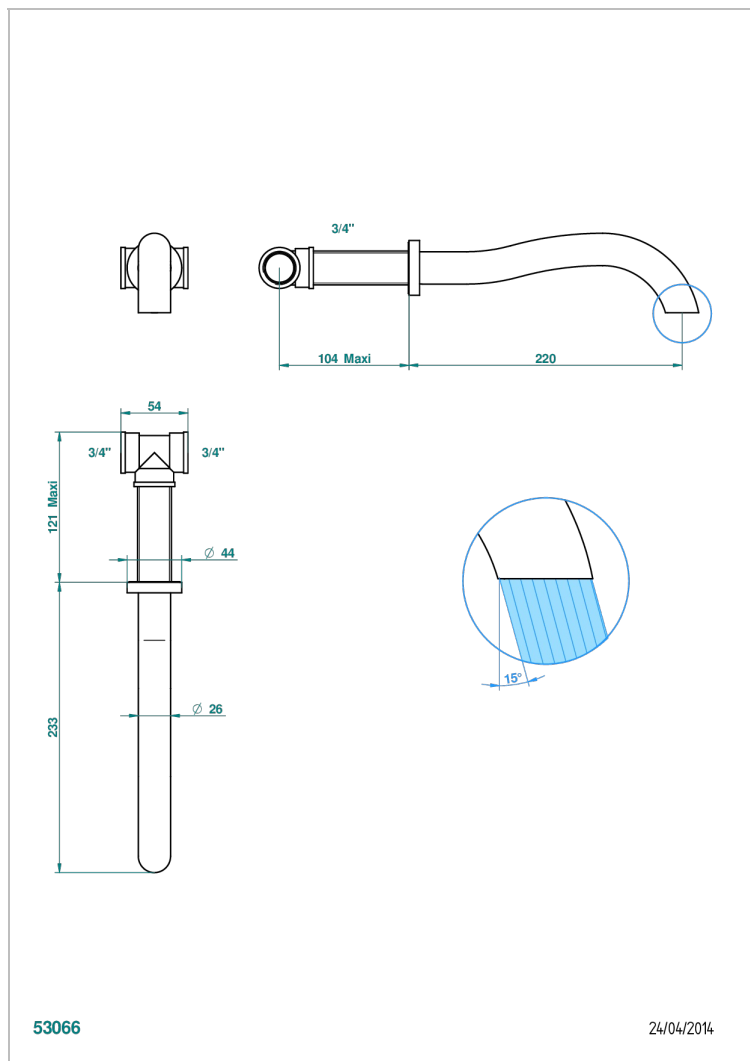

# BEYOND CRYSTAL С ХРУСТАЛЕМ ЦВЕТА "ШАМПАНЬ"

U6J-22SG

Излив для ванны встраиваемый в стену - СУПЕР ГОЛИАФ

THG<sup>®</sup>  
PARIS