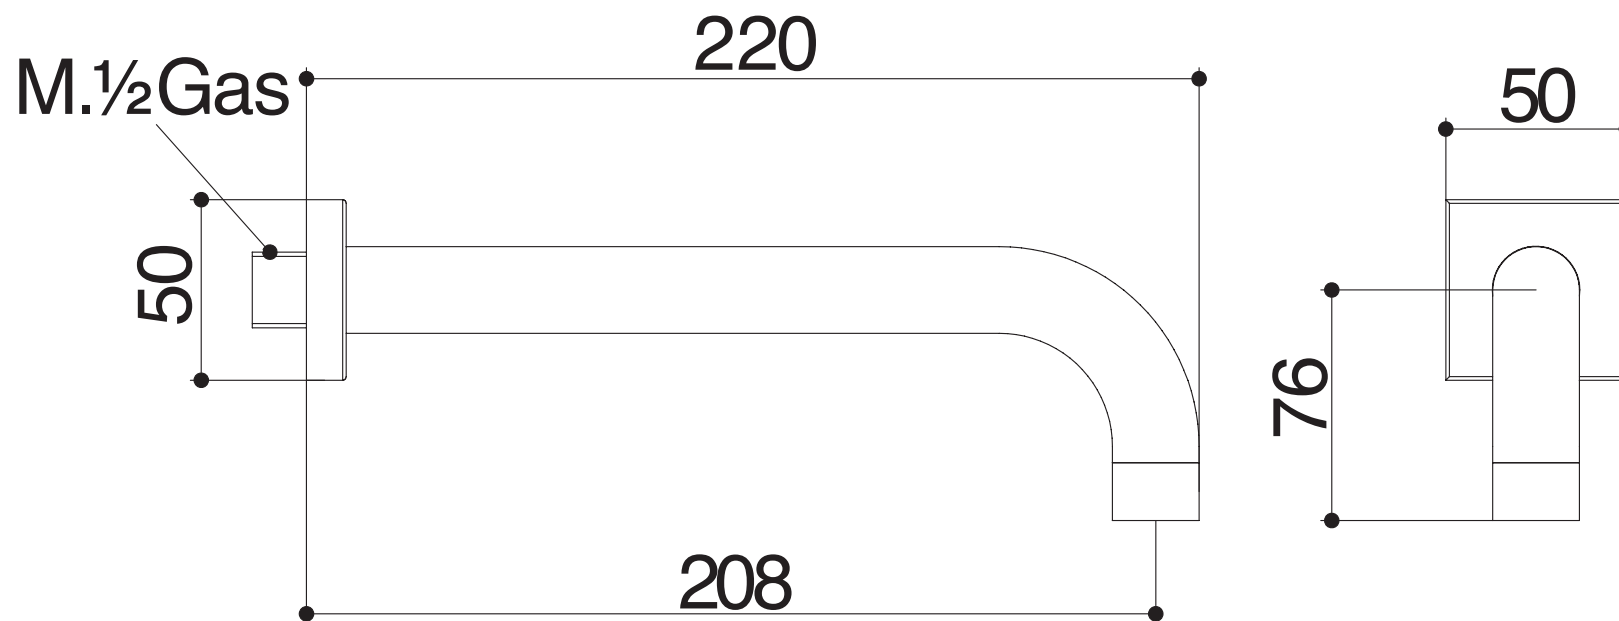

Cod. 994/16
Complementi

Bocca incasso mm. 160

Built-in square 160 mms. bath spout

© Copyright of Bongio s.r.l.

bongio

Mario Bongio s.r.l.
Via Aldo Moro, 2
28017 San Maurizio d'Opaglio (NO) - Italy
tel: +39 0322 967248 fax: +39 0322 950012
www.bongio.com

Cod. 994/22
Complementi

Bocca incasso mm. 220

Built-in square 220 mms. bath spout

© Copyright of Bongio s.r.l.

bongio

Mario Bongio s.r.l.
 Via Aldo Moro, 2
 28017 San Maurizio d'Opaglio (NO) - Italy
 tel: +39 0322 967248 fax: +39 0322 950012
 www.bongio.com