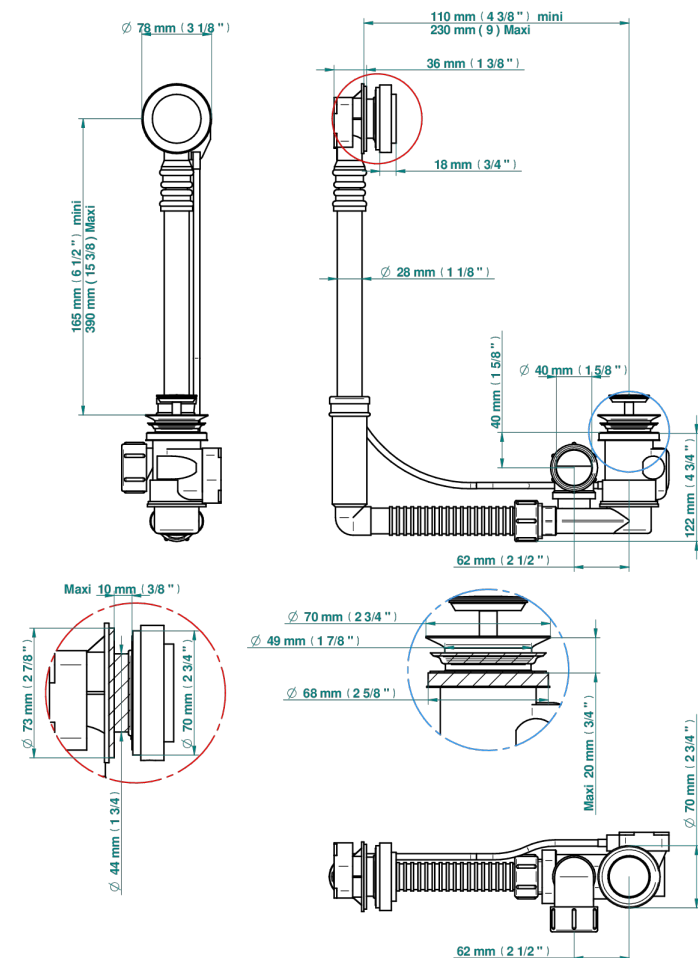

# BEYOND CRYSTAL С ПРОЗРАЧНЫМ ХРУСТАЛЕМ

U6F-302

Перелив GEBERIT для ванны. Регулируемая высота : от 165 мм до 390 мм регулируемый вынос: от 110мм до 230мм - европейская модель - выпуск  $\varnothing$  40 мм поставляется со стильный ручкой управления

## ХАРАКТЕРИСТИКИ

- Beyond crystal с прозрачным хрусталём
- Перелив GEBERIT для ванны. Регулируемая высота : от 165 мм до 390 мм регулируемый вынос: от 110мм до 230мм - европейская модель - выпуск  $\varnothing$  40 мм поставляется со стильный ручкой управления