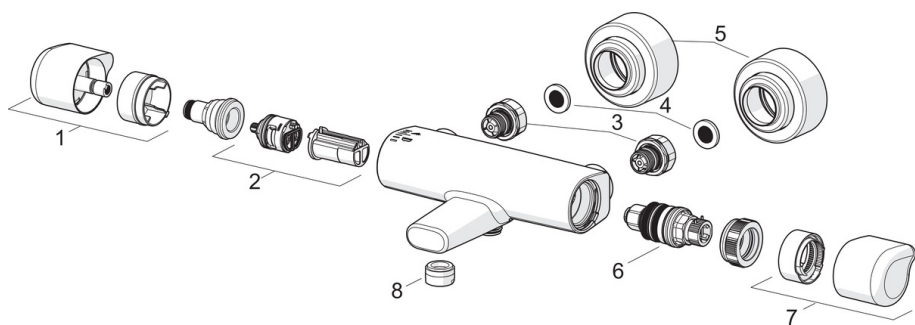

Запасные части

SP5762G

	Название	Код
01	Ручка регулировки расхода	1006584V
02	Переключатель/Узел регулировки	601278V
03	Объединить	602438/2
04	Водный фильтр с уплотнением, G3/4, DN20	178375V
05	1006473V	
06	Термостат/ узел регулировки	178780V
07	Ручка регулировки температуры	1005875V
08	Аэратор, M24x1 uk	600654V