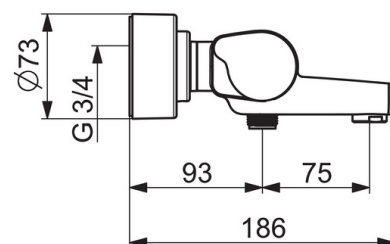

EAN: 6414150091315
static.oras.com/5762G

Thermostatic shower faucet with spout and ergonomic drop shape handles. Temperature handle equipped with safety stop at 38°C. Volume handle with diverter and EcoFlow control. The faucet is equipped with cover plates (triple sealed). The faucet includes litter filters and non-return valves.

- Shower
- HealthCare
- Термостатический
- Настенный монтаж
- Хром
- Фиксированный излив
- Каскадный
- Ручка регулировки температуры, Ручка регулировки расхода, Эко-ограничитель расхода воды
- Поворотный дивертер, Встроенный дивертер
- Керамическая кран-букса, Термостатический картридж, Обратный клапан, Грязевой фильтр
- Отражатели, Тройное уплотнение отражателей
- Корпус из DZR латуни
- WithoutCouplings
- Retrofit safety lock against scalding. Limiter adjustable between 38°-42°C during mounting.

ТЕХНИЧЕСКИЕ ДАННЫЕ

Параметры расхода воды

Расход воды при 300 кПа **0.403 / 0.25 l/s**

Технические характеристики

Подключение горячей воды **max. +80°C**
Рабочее давление **100 - 1000 кПа**
Установочные размеры **G3/4**
Установочная ширина **CC150±3 mm**
Длина/расстояние **168 mm**
Материал **Латунь**

Regulations

Стандарт EN **EN 1111**
Уровень шума **I (ISO 3822)**