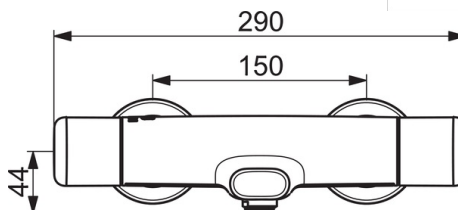

EAN: 6414150091315
static.oras.com/5762G

Thermostatic shower faucet with spout and ergonomic drop shape handles. Temperature handle equipped with safety stop at 38°C. Volume handle with diverter and EcoFlow control. The faucet is equipped with cover plates (triple sealed). The faucet includes litter filters and non-return valves.

- Shower
- HealthCare
- Термостатический
- Настенный монтаж
- Хром
- Фиксированный излив
- Каскадный
- Ручка регулировки температуры, Ручка регулировки расхода, Эко-ограничитель расхода воды
- Поворотный дивертер, Встроенный дивертер
- Керамическая кран-букса, Термостатический картридж, Обратный клапан, Грязевой фильтр
- Отражатели, Тройное уплотнение отражателей
- Корпус из DZR латуни
- WithoutCouplings
- Retrofit safety lock against scalding. Limiter adjustable between 38°-42°C during mounting.

ТЕХНИЧЕСКИЕ ДАННЫЕ

Параметры расхода воды

Расход воды при 300 кПа **0.403 / 0.25 l/s**

Технические характеристики

Подключение горячей воды **max. +80°C**
Рабочее давление **100 - 1000 кПа**
Установочные размеры **G3/4**
Установочная ширина **CC150±3 mm**
Длина/расстояние **168 mm**
Материал **Латунь**

Regulations

Стандарт EN **EN 1111**
Уровень шума **I (ISO 3822)**