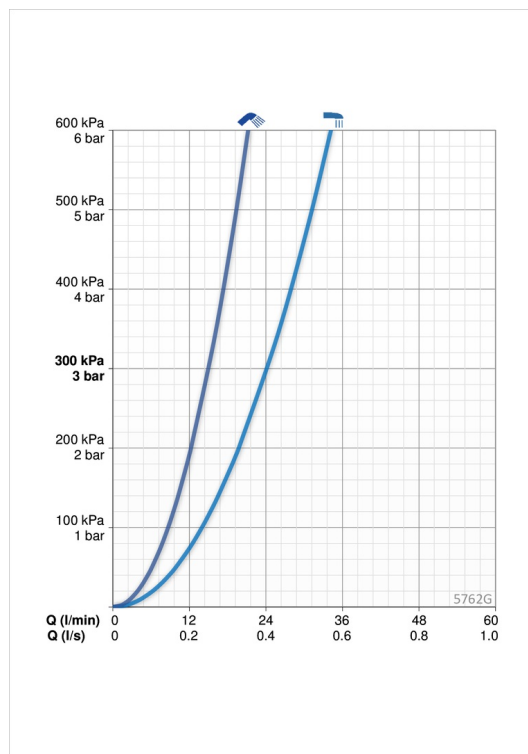

EAN: 6414150091315
static.oras.com/5762G

Thermostatic shower faucet with spout and ergonomic drop shape handles. Temperature handle equipped with safety stop at 38°C. Volume handle with diverter and EcoFlow control. The faucet is equipped with cover plates (triple sealed). The faucet includes litter filters and non-return valves.

- Shower
- HealthCare
- Термостатический
- Настенный монтаж
- Хром
- Фиксированный излив
- Каскадный
- Ручка регулировки температуры, Ручка регулировки расхода, Эко-ограничитель расхода воды
- Поворотный дивертер, Встроенный дивертер
- Керамическая кран-букса, Термостатический картридж, Обратный клапан, Грязевой фильтр
- Отражатели, Тройное уплотнение отражателей
- Корпус из DZR латуни
- WithoutCouplings
- Retrofit safety lock against scalding. Limiter adjustable between 38°-42°C during mounting.

ТЕХНИЧЕСКИЕ ДАННЫЕ

Параметры расхода воды

Расход воды при 300 кПа **0.403 / 0.25 l/s**

Технические характеристики

Подключение горячей воды **max. +80°C**
Рабочее давление **100 - 1000 кПа**
Установочные размеры **G3/4**
Установочная ширина **CC150±3 mm**
Длина/расстояние **168 mm**
Материал **Латунь**

Regulations

Стандарт EN **EN 1111**
Уровень шума **I (ISO 3822)**