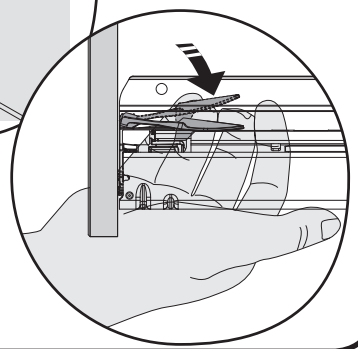

1

Läs mer på sid 6
Read more on page 6

2