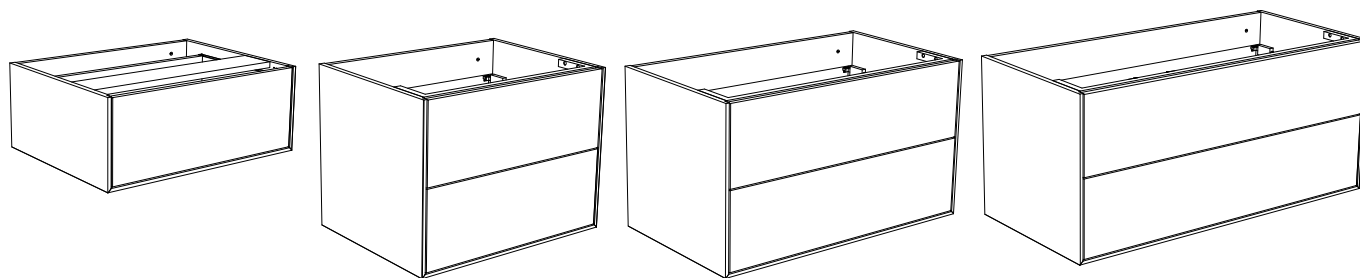

Hafa® Edge

Art.nr 1590000, 1590001, 1590010, 1590011, 1590020, 1590021,
1590150, 1590151

Hafa®

Hafa
Svarvaregatan 5, Box 525
SE-301 80 Halmstad
SWEDEN

Garanti/Warranty.
Service, reservdelar/spare parts
Sweden: Tel: +46 (0)35 15 44 75
Norway: Tel: +47 (0)69 31 02 30
Finland: Puh: +358 (0)9 61500940

www.hafa.se
www.hafa.dk
www.hafabad.no
www.hafa.se
www.hafabathroom.ru
www.hafa.eu

E-mail:
service@hafa.se
service@hafabad.no