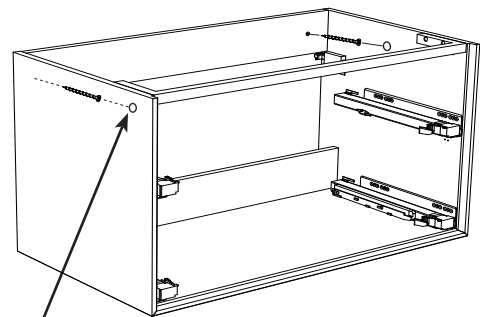

Läs mer på sid 6
Read more on page 6