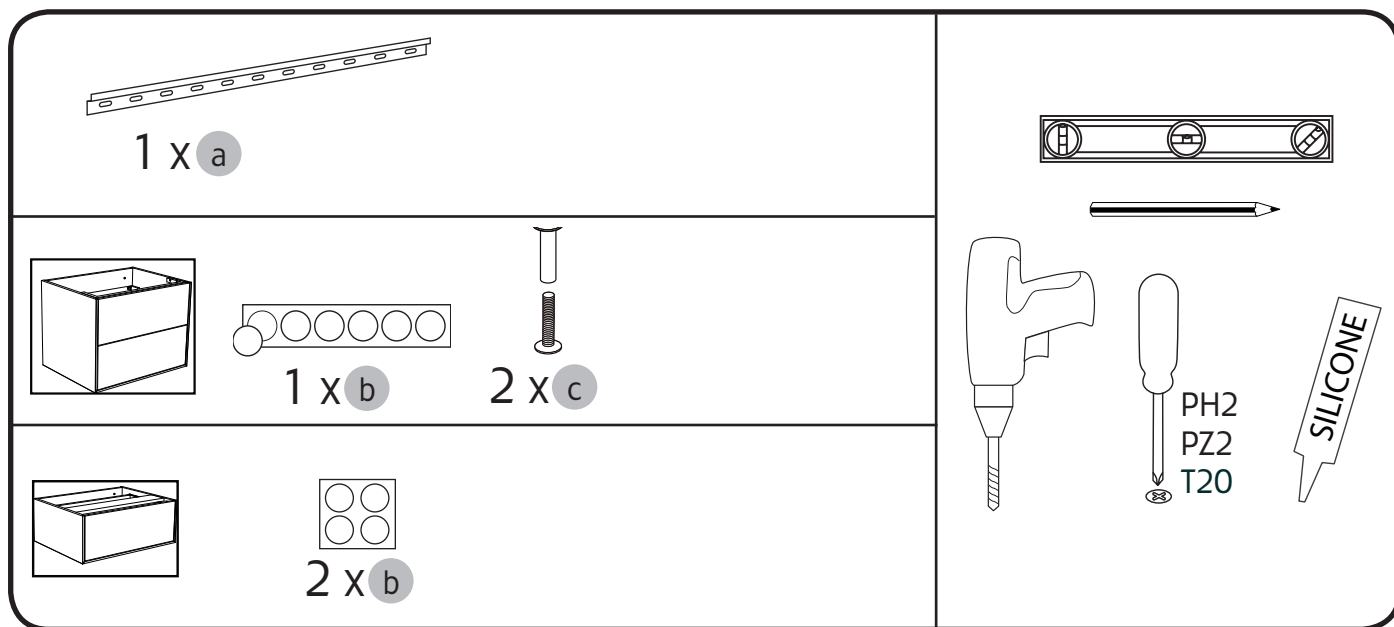

Hafa® Edge

Art.nr 1590000, 1590001, 1590010, 1590011, 1590020, 1590021,
1590150, 1590151

Hafa®

Hafa
Svarvaregatan 5, Box 525
SE-301 80 Halmstad
SWEDEN

Garanti/Warranty.
Service, reservdelar/spare parts
Sweden: Tel: +46 (0)35 15 44 75
Norway: Tel: +47 (0)69 31 02 30
Finland: Puh: +358 (0)9 61500940

www.hafa.se
www.hafa.dk
www.hafabad.no
www.hafa.se
www.hafabathroom.ru
www.hafa.eu

E-mail:
service@hafa.se
service@hafabad.no