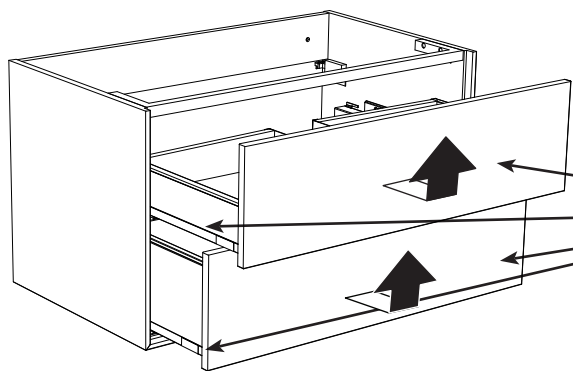

1

Läs mer på sid 6
Read more on page 6

2