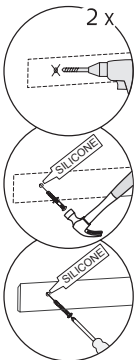

5

Läs mer på sid 6
Read more on page 6