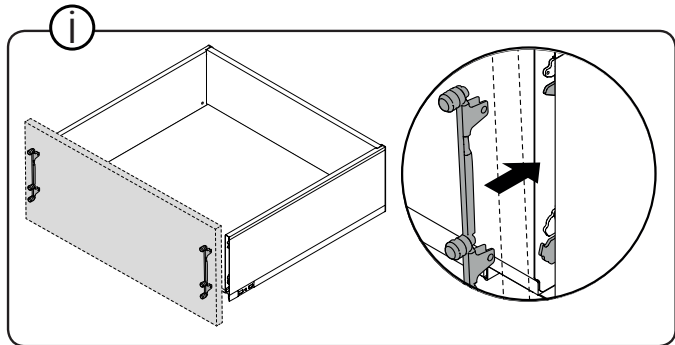

alt.

SE

Skruvinfästningar ska göras i betong eller annan massiv konstruktion, träreglar, träkortlingar eller i konstruktion som är provad och godkänd för infästning, till exempel skivkonstruktion. Se exempel på godkända konstruktioner på säkervatten.se. Material för tätning ska fästa mot underlaget och vara vattenbeständigt, mögelresistent och åldersbeständigt. Krav på tätning gäller både i våtzone 1 och 2.

GB

Below are Swedish recommendations:
Screw fastenings should be made in concrete or other solid structure, wooden studs, wooden noggings or in structures that have been tested and approved for fastenings, for example a sheet construction. See examples of approved constructions at säkervatten.se. Sealing substances must fixate to the materials it aims to seal, be waterproof, mould-resistant and age-resistant. Requirements for sealing apply in wet zones 1 and 2.

Hafa®

Hafa
Svarvaregatan 5, Box 525
SE-301 80 Halmstad
SWEDEN

Garanti/Warranty.
Service, reservdelar/spare parts
Sweden: Tel: +46 (0)35 15 44 75
Norway: Tel: +47 (0)69 31 02 30
Finland: Puh: +358 (0)9 61500940

www.hafa.se
www.hafa.dk
www.hafabad.no
www.hafa.se
www.hafabathroom.ru
www.hafa.eu

E-mail:
service@hafa.se
service@hafabad.no