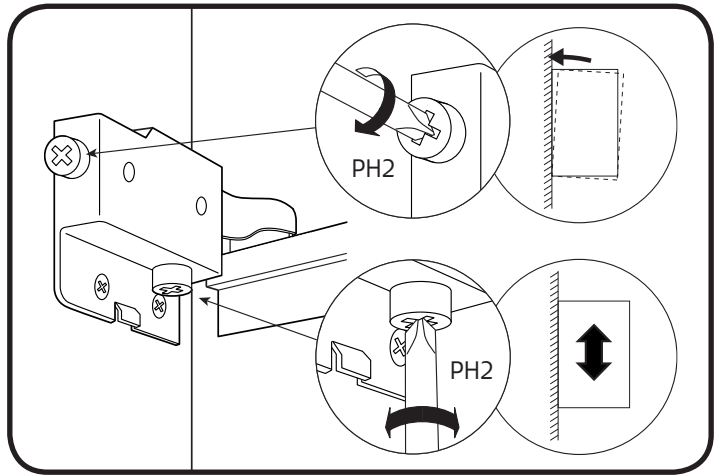

3

4

5

Läs mer på sid 6
Read more on page 6