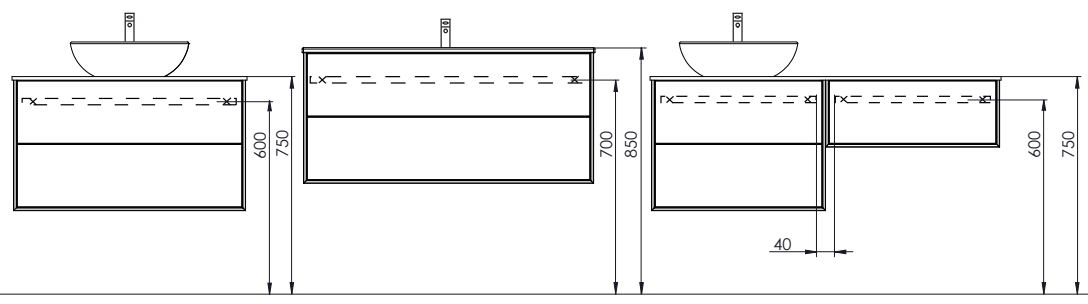

1

Läs mer på sid 6
Read more on page 6

2