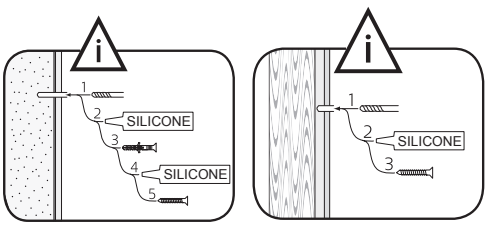

1

Läs mer på sid 6
Read more on page 6

2