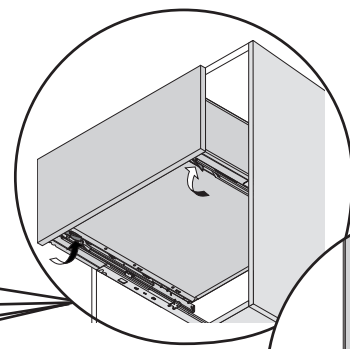

1

Läs mer på sid 6
Read more on page 6

2