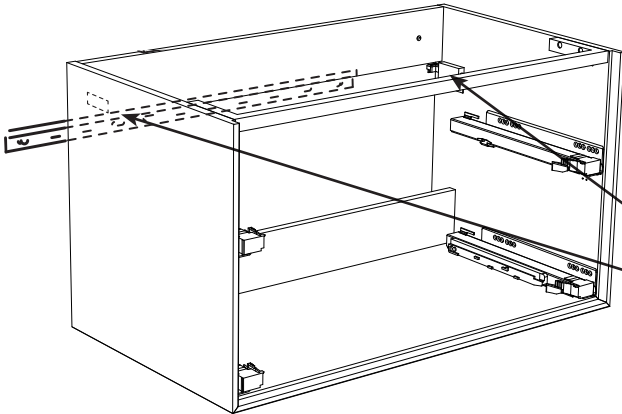

3

4

5

Läs mer på sid 6
Read more on page 6