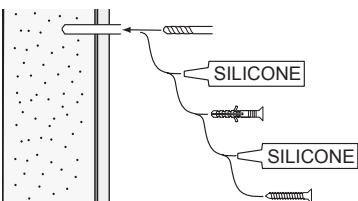

Skruvinfästningar ska göras i betong eller annan massiv konstruktion, träreglar, träkortlingar eller i konstruktion som är provad och godkänd för infästning, till exempel skivkonstruktion. Se exempel på godkända konstruktioner på säkervatten.se. Material för tätning ska fästa mot underlaget och vara vattenbeständigt, mögelresistent och åldersbeständigt. Krav på tätning gäller både i våtzone 1 och 2.