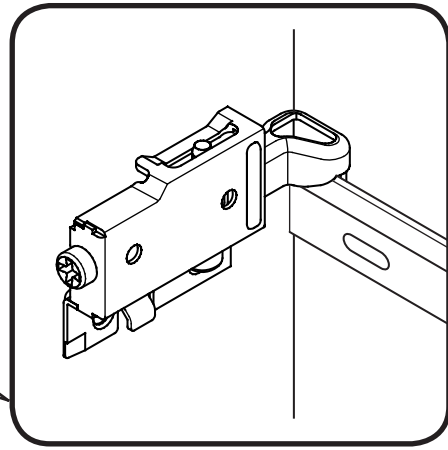

3

4

5

Läs mer på sid 6
Read more on page 6