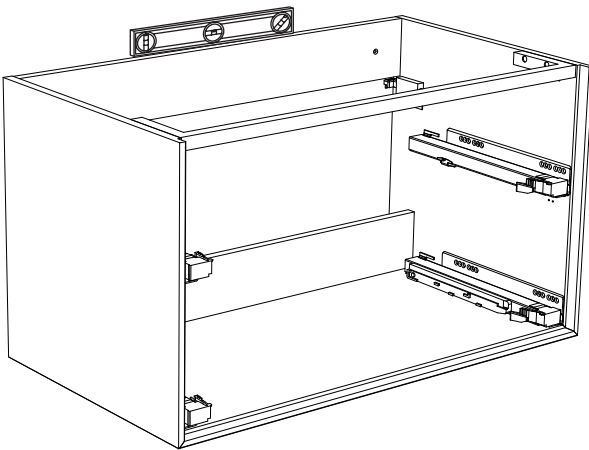

3

4

5

Läs mer på sid 6
Read more on page 6