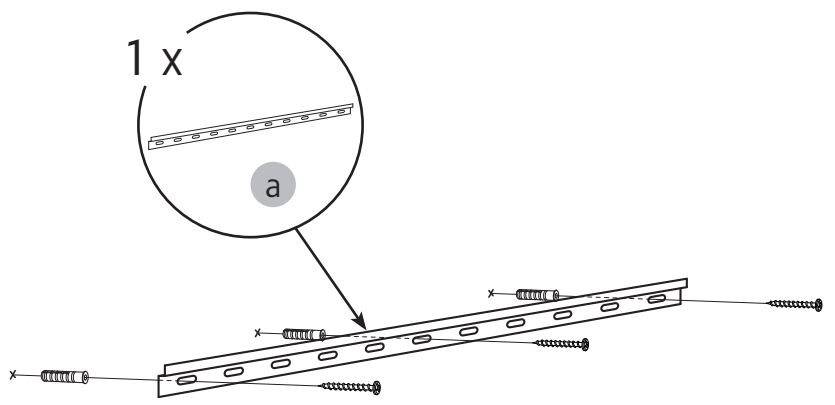

Läs mer på sid 6
Read more on page 6