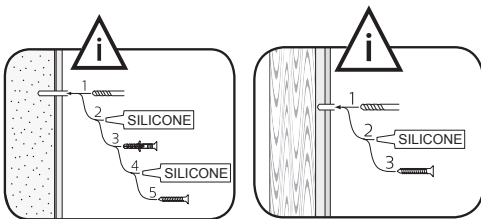

5

Läs mer på sid 6
Read more on page 6