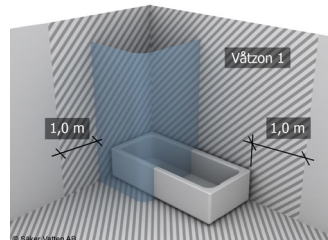

Hafa®

Hafa
Svarvaregatan 5, Box 525
SE-301 80 Halmstad
SWEDEN

Garanti/Warranty.
Service, reservdelar/spare parts
Sweden: Tel: +46 (0)35 15 44 75
Norway: Tel: +47 (0)69 31 02 30
Finland: Puh: +358 (0)9 61500940

www.hafa.se
www.hafa.dk
www.hafabad.no
www.hafa.se
www.hafabathroom.ru
www.hafa.eu

E-mail:
service@hafa.se
service@hafabad.no