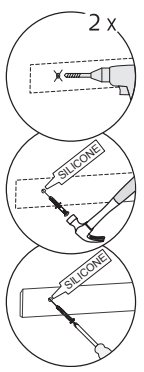

1

Läs mer på sid 6
Read more on page 6