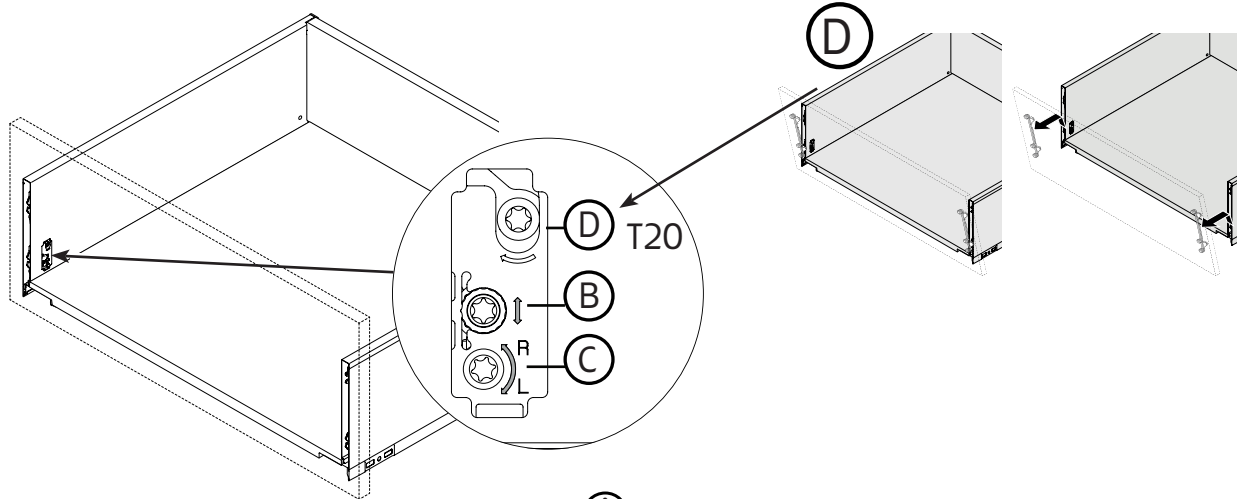

alt.

SE

Skruvinfästningar ska göras i betong eller annan massiv konstruktion, träreglar, träkortlingar eller i konstruktion som är provad och godkänd för infästning, till exempel skivkonstruktion. Se exempel på godkända konstruktioner på säkervatten.se. Material för tätning ska fästa mot underlaget och vara vattenbeständigt, mögelresistent och åldersbeständigt. Krav på tätning gäller både i våtzone 1 och 2.

GB

Below are Swedish recommendations:
Screw fastenings should be made in concrete or other solid structure, wooden studs, wooden noggings or in structures that have been tested and approved for fastenings, for example a sheet construction. See examples of approved constructions at säkervatten.se. Sealing substances must fixate to the materials it aims to seal, be waterproof, mould-resistant and age-resistant. Requirements for sealing apply in wet zones 1 and 2.

Hafa®

Hafa
Svarvaregatan 5, Box 525
SE-301 80 Halmstad
SWEDEN

Garanti/Warranty.
Service, reservdelar/spare parts
Sweden: Tel: +46 (0)35 15 44 75
Norway: Tel: +47 (0)69 31 02 30
Finland: Puh: +358 (0)9 61500940

www.hafa.se
www.hafa.dk
www.hafabad.no
www.hafa.se
www.hafabathroom.ru
www.hafa.eu

E-mail:
service@hafa.se
service@hafabad.no