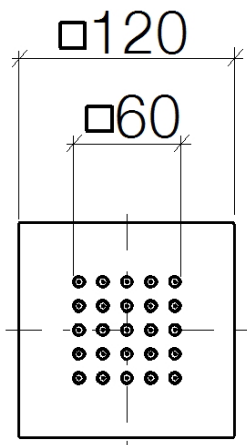

Душ - Deque

WATER POINTS Боковой душ для скрытого монтажа - чёрный матовый

Артикульный номер: 36 515 979-33

- дождевая струя
- с системой защиты от известковых отложений
- крышка 120 x 120 мм
- расход макс. 6 л/мин
- Группа смесителей согл. DIN 4109: 1
- Ограничитель расхода (8,3 л/мин) для удлинения водной струи с 500 мм до 1000 мм

чёрный матовый

Для данного артикула требуются комплектующие.

размерный чертеж

Все величины в мм / дюймах = мм x 0,0394

Душ - Deque

WATER POINTS Боковой душ для скрытого монтажа - чёрный матовый

Артикульный номер: 36 515 979-33

график расхода

Душ - Deque

WATER POINTS Боковой душ для скрытого монтажа - чёрный матовый

Артикулльный номер: 36 515 979-33

Другие варианты поверхностей

хром
36 515 979-00

платина матовая
36 515 979-06

платина
36 515 979-08