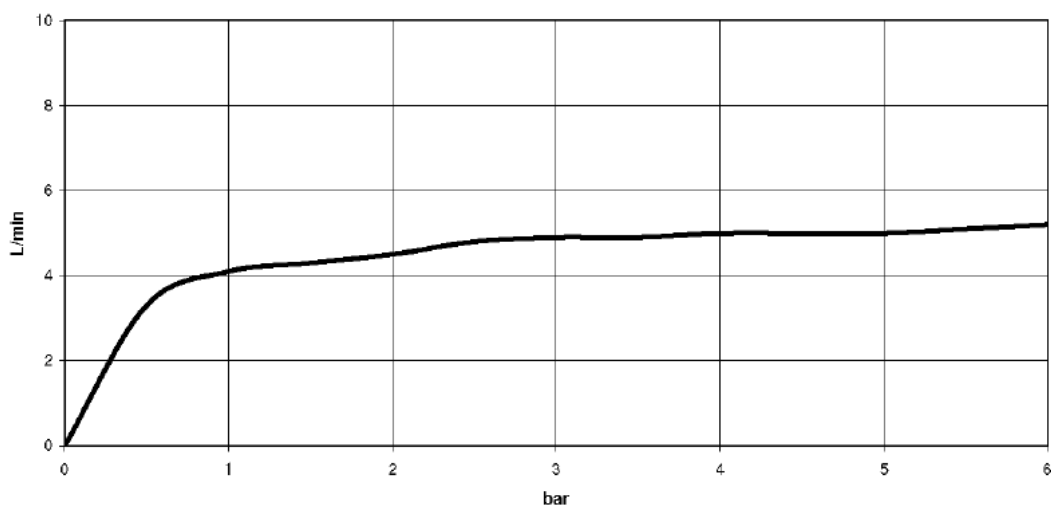

Душ - Deque

WATER POINTS Боковой душ для скрытого монтажа - чёрный матовый

Артикульный номер: 36 515 979-33

график расхода