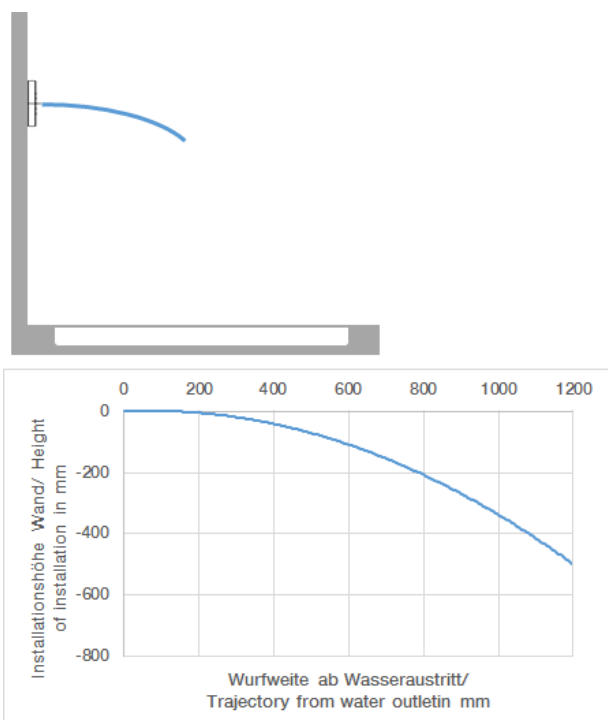

Душ - Deque

WATER POINTS Боковой душ для скрытого монтажа - чёрный матовый

Артикульный номер: 36 515 979-33

график расхода