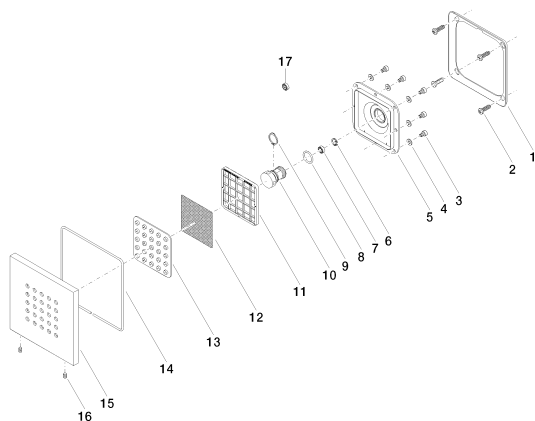

Душ - Deque

WATER POINTS Боковой душ для скрытого монтажа - чёрный матовый

Артикульный номер: 36 515 979-33

Спецификация запасных частей

№	Артикульный №	Наименование	Расходуемое кол-во
1	09 28 01 024 90	Крепление 107,7 x 107,7 x 6,2 мм -	1
2	09 30 31 022 90	Крепление 4,8 x 16 мм -	4
3	09 30 30 031 90	Крепление M4 x 6 мм -	8
4	09 30 11 024 90	стиральная машина Ø 4,3 -	8
5	09 12 12 205 90	зажим 85 x 85 x 18 мм -	1
6	09 16 01 016 90	кольцо Ø 10 x 1 мм -	1
7	09 23 01 032 90	Flow limiter коричневый 6 л/мин. -	1
8	09 14 10 130 90	O-Ring EPDM 70 14,0 x 2,00 мм -	1
9	09 16 01 017 90	кольцо Ø 17 x 1 мм -	1
10	09 17 11 146 90	Подключение -	1
11	09 17 97 057 90	Держатель 65,5 x 65,5 x 5,5 мм -	1
12	09 29 30 043 90	сетка -	1
13	09 12 01 075 90	вставка -	1
14	09 14 03 117 90	Прокладка Ø 2,5 x 432 мм -	1
15	09 27 98 004-33	крышка 120 x 120 x 10 мм - чёрный матовый	1
16	09 31 11 048 90	Крепление M4 x 8 мм -	1
17	09 23 01 052 90	Flow limiter желтый 8,3 л/мин. -	1