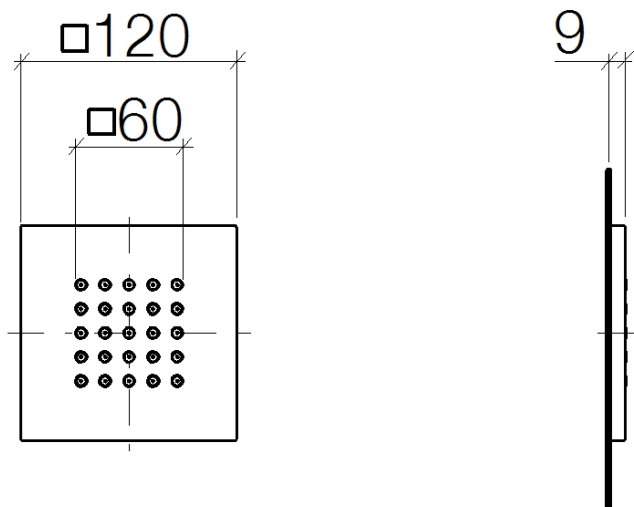

Душ - Deque

WATER POINTS Боковой душ для скрытого монтажа - чёрный матовый

Артикульный номер: 36 515 979-33

- дождевая струя
- с системой защиты от известковых отложений
- крышка 120 x 120 мм
- расход макс. 6 л/мин
- Группа смесителей согл. DIN 4109: 1
- Ограничитель расхода (8,3 л/мин) для удлинения водной струи с 500 мм до 1000 мм

чёрный матовый

Для данного артикула требуются комплектующие.

размерный чертеж

Все величины в мм / дюймах = мм x 0,0394

Душ - Deque

WATER POINTS Боковой душ для скрытого монтажа - чёрный матовый

Артикульный номер: 36 515 979-33

график расхода

схема траектория падения воды

Душ - Deque

WATER POINTS Боковой душ для скрытого монтажа - чёрный матовый

Артикульный номер: 36 515 979-33