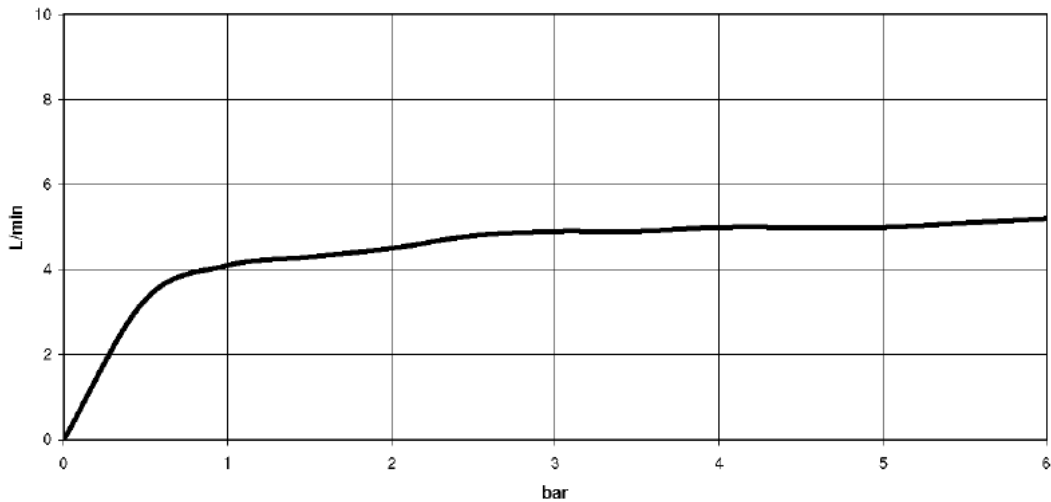

график расхода

схема траектория падения воды

Душ - Deque

WATER POINTS Боковой душ для скрытого монтажа - чёрный матовый

Артикульный номер: 36 515 979-33