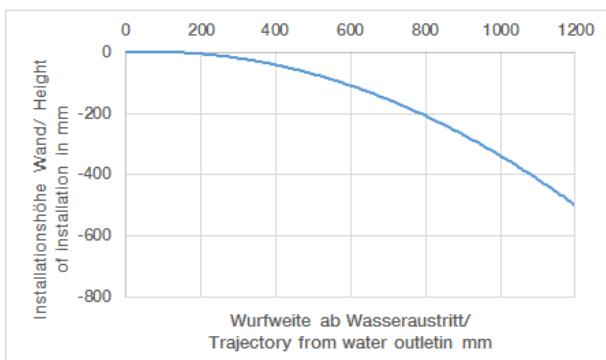

Душ - Deque

WATER POINTS Боковой душ для скрытого монтажа - чёрный матовый

Артикульный номер: 36 515 979-33

- дождевая струя
- с системой защиты от известковых отложений
- крышка 120 x 120 мм
- расход макс. 6 л/мин
- Группа смесителей согл. DIN 4109: 1
- Ограничитель расхода (8,3 л/мин) для удлинения водной струи с 500 мм до 1000 мм

график расхода

схема траектория падения воды

Душ - Deque

WATER POINTS Боковой душ для скрытого монтажа - чёрный матовый

Артикульный номер: 36 515 979-33