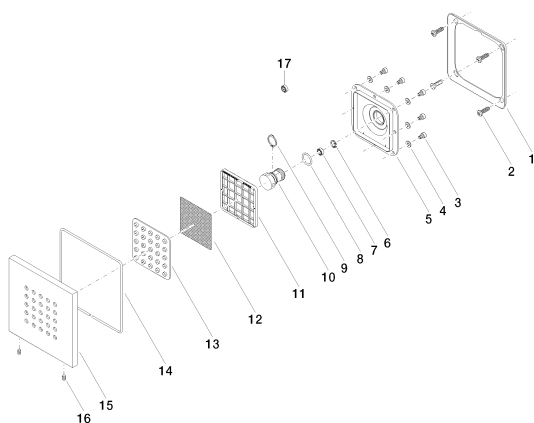

Душ - Deque

WATER POINTS Боковой душ для скрытого монтажа - чёрный матовый

Артикульный номер: 36 515 979-33

Спецификация запасных частей

№	Артикульный №	Наименование	Расходуемое кол-во
1	09 28 01 024 90	Крепление 107,7 x 107,7 x 6,2 мм -	1
2	09 30 31 022 90	Крепление 4,8 x 16 мм -	4
3	09 30 30 031 90	Крепление M4 x 6 мм -	8
4	09 30 11 024 90	стиральная машина Ø 4,3 -	8
5	09 12 12 205 90	зажим 85 x 85 x 18 мм -	1
6	09 16 01 016 90	кольцо Ø 10 x 1 мм -	1
7	09 23 01 032 90	Flow limiter коричневый 6 л/мин. -	1
8	09 14 10 130 90	O-Ring EPDM 70 14,0 x 2,00 мм -	1
9	09 16 01 017 90	кольцо Ø 17 x 1 мм -	1
10	09 17 11 146 90	Подключение -	1
11	09 17 97 057 90	Держатель 65,5 x 65,5 x 5,5 мм -	1
12	09 29 30 043 90	сетка -	1
13	09 12 01 075 90	вставка -	1
14	09 14 03 117 90	Прокладка Ø 2,5 x 432 мм -	1
15	09 27 98 004-33	крышка 120 x 120 x 10 мм - чёрный матовый	1
16	09 31 11 048 90	Крепление M4 x 8 мм -	1
17	09 23 01 052 90	Flow limiter желтый 8,3 л/мин. -	1