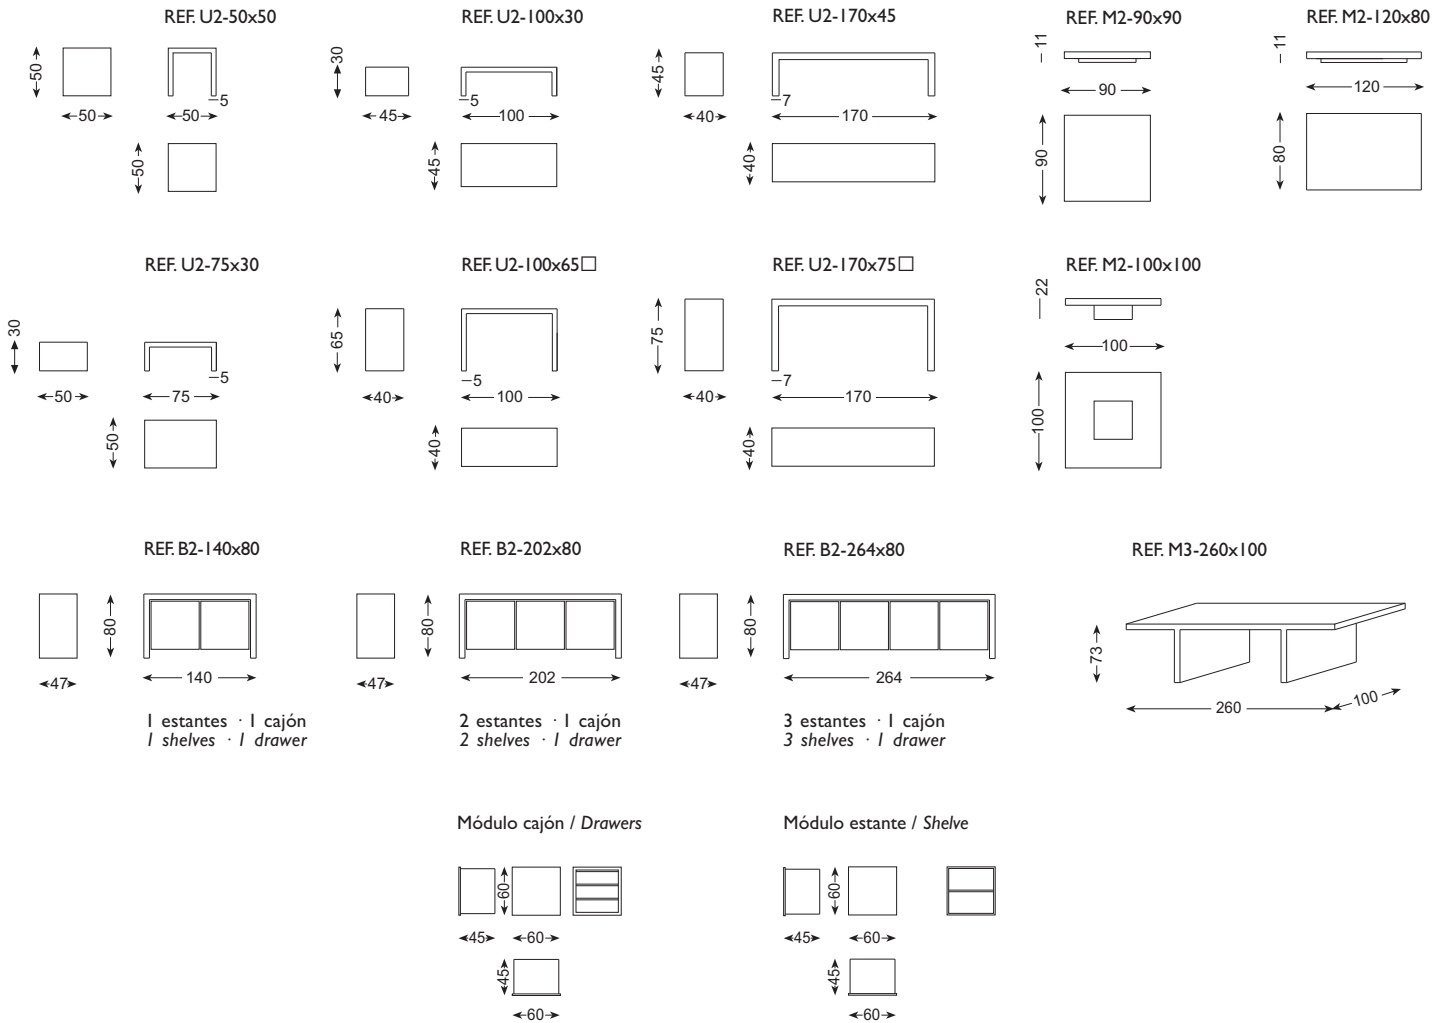

## DIBUJOS TÉCNICOS · TECHNICAL DRAWINGS

### REF. S2-EST 60x60x35