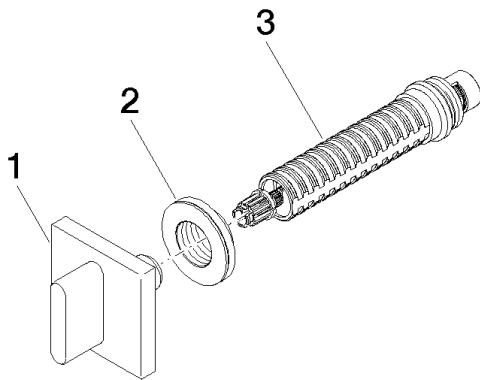

Душ - CL.1

Вентиль для скрытого монтажа запирание вправо 3/4" - Dark Platinum matt

Артикульный номер: 36 608 705-99

Спецификация запасных частей

№	Артикульный №	Наименование	Расходуемое кол-во
1	90 20 70 051 01-99	Ручка 60 x 60 x 40 мм - Dark Platinum matt	1
2	09 21 02 108 90	гильза Ø 43,1 x 13 мм	1
3	90 90 03 127 00 90	Деталь верха запирание вправо 3/4"	1