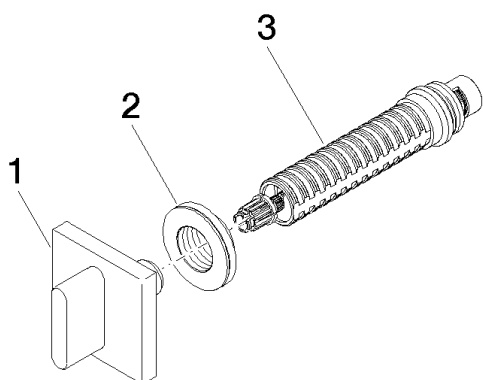

Душ - CL.1

Вентиль для скрытого монтажа запираение вправо 3/4" - Dark Platinum matt

Артикульный номер: 36 608 705-99

Спецификация запасных частей

№	Артикульный №	Наименование	Расходуемое кол-во
1	90 20 70 051 01-99	Ручка 60 x 60 x 40 мм - Dark Platinum matt	1
2	09 21 02 108 90	гильза Ø 43,1 x 13 мм	1
3	90 90 03 127 00 90	Деталь верха запираение вправо 3/4"	1