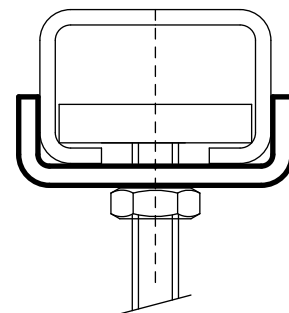

BIS Шайба (U-образная) нерж.

монтаж в профиле BIS RapidRail®

(M 29 40)

Свойства и преимущества

- предотвращает разгибание профиля
- материал: нержавеющая сталь 1.4401 (AISI 316)
- для большей стабильности конструкции

Арт. №	Тип	Уп.мин	Уп.макс
6537813	WM1, 15, 2	50	250

Комбинировать с

BIS RapidRail® Профили монтажные из нерж. стали
 BIS RapidRail® Консоли стеновые из нерж. стали