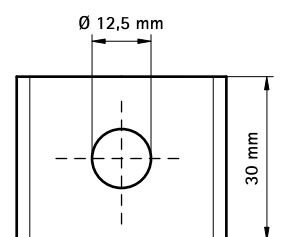

BIS Шайба (U-образная) нерж.

монтаж в профиле BIS RapidRail®

(M 29 40)

Свойства и преимущества

- предотвращает разгибание профиля
- материал: нержавеющая сталь 1.4401 (AISI 316)
- для большей стабильности конструкции

Арт. №	Тип	Уп.мин	Уп.макс
6537813	WM1, 15, 2	50	250

Комбинировать с

BIS RapidRail® Профили монтажные из нерж. стали
 BIS RapidRail® Консоли стеновые из нерж. стали