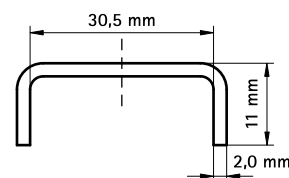

BIS Шайба (U-образная) нерж.

монтаж в профиле BIS RapidRail®

(M 29 40)

Свойства и преимущества

- предотвращает разгибание профиля
- материал: нержавеющая сталь 1.4401 (AISI 316)
- для большей стабильности конструкции

Арт. №	Тип	Уп.мин	Уп.макс
6537813	WM1, 15, 2	50	250

Комбинировать с

BIS RapidRail® Профили монтажные из нерж. стали
 BIS RapidRail® Консоли стеновые из нерж. стали