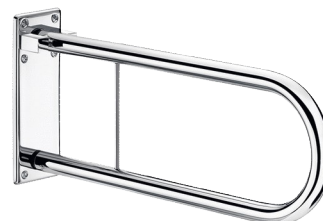

Откидная опорная ручка 650 мм, полированная нержавеющая сталь

Арт. 5160P1

Ультраполированная нержавеющая сталь

ОПИСАНИЕ

Откидная опорная ручка 650 мм, полированная нержавеющая сталь
- Арт. 5160P1

Откидная опорная ручка Ø 33,7 для МГН.

Использование в качестве опоры, для подъема и при перемещении для унитаза и душа.

Боковой доступ обеспечивается при откинутом положении.

Размеры : 650 x 290 x 110 мм.

Труба из бактериостатической нержавеющей стали 304.

Покрытие ультраполированная нержавеющая сталь,непористая однородная поверхность, облегчающая уход и поддержание гигиены.

Видимые крепления на пластине из нержавеющей стали 304, толщина 2,5 мм.

Поставляется с винтами из нержавеющей стали для бетонных стен.

Высота	290 мм
Длина	650 мм
Ширина	110 мм
Покрытие	Ультраполированная нержавеющая сталь 304
Стандарты	CE 
Гарантия	

ПРЕИМУЩЕСТВА

Нержавеющая сталь 304: сокращает развитие бактерий

Протестировано на вес более 200 кг