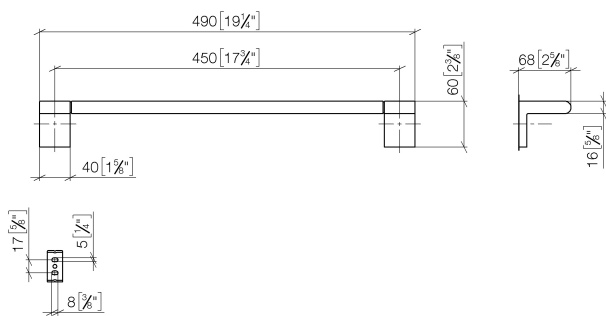

Душ - IMO

Держатель для банного полотенца - хром

Артикулный номер: 83 045 670-00

- расстояние между осями 450 мм
- ширина 490 мм
- высота 60 мм
- вылет 73 мм

хром

размерный чертеж

mm [inches]

Все величины в мм / дюймах = мм x 0,0394