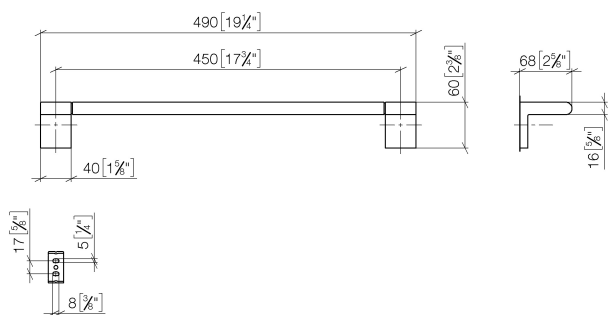

Душ - IMO

Держатель для банного полотенца - хром

Артикульный номер: 83 045 670-00

- расстояние между осями 450 мм
- ширина 490 мм
- высота 60 мм
- вылет 73 мм

хром

размерный чертеж

mm [inches]

Все величины в мм / дюймах = мм x 0,0394

Душ - IMO

Держатель для банного полотенца - хром

Артикульный номер: 83 045 670-00

Душ - IMO

Держатель для банного полотенца - хром

Артикульный номер: 83 045 670-00