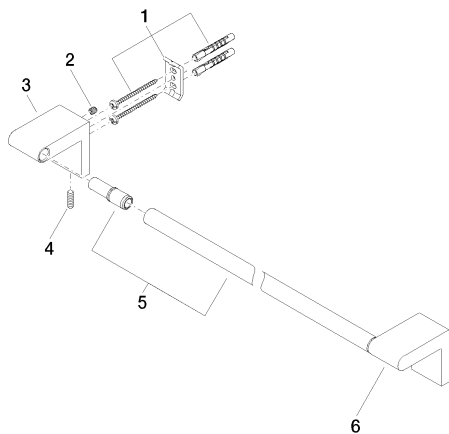

Душ - IMO

Держатель для банного полотенца - хром

Артикульный номер: 83 045 670-00

- расстояние между осями 450 мм
- ширина 490 мм
- высота 60 мм
- вылет 73 мм

хром

размерный чертеж

mm [inches]

Все величины в мм / дюймах = мм x 0,0394

Душ - IMO

Держатель для банного полотенца - хром

Артикульный номер: 83 045 670-00

Душ - IMO

Держатель для банного полотенца - хром

Артикульный номер: 83 045 670-00

Другие варианты поверхностей

платина матовая
83 045 670-06

хром матовый
83 045 670-93

Другие поверхности по запросу (x-tra Service)

Спецификация запасных частей

| № | Артикульный № | Наименование | Расходуемое кол-во |
|---|--------------------|---------------------------------------|--------------------|
| 1 | 05 17 20 736 00 90 | Набор для крепления 40 x 60 x 20 мм - | 2 |
| 2 | 09 31 11 049 90 | Крепление M6 x 6 мм - | 2 |
| 3 | 08 17 67 502-00 | Держатель 40 x 60 x 68 мм - хром | 1 |
| 4 | 04 31 11 113 00 90 | Крепление M5 x 12 мм - | 2 |
| 5 | 90 28 22 651 00-00 | Держатель Ø 20 x 463 мм - хром | 1 |
| 6 | 08 17 67 503-00 | Держатель 40 x 60 x 68 мм - хром | 1 |