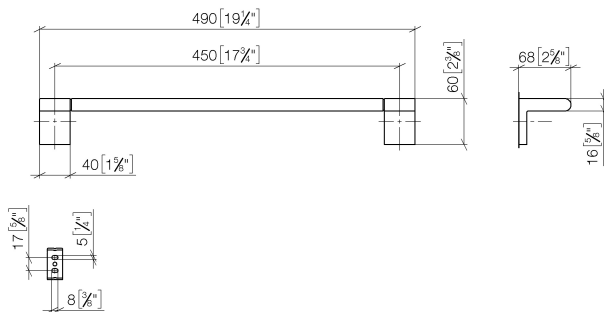

Душ - IMO

Держатель для банного полотенца - хром

Артикульный номер: 83 045 670-00

- расстояние между осями 450 мм
- ширина 490 мм
- высота 60 мм
- вылет 73 мм

хром

размерный чертеж

mm [inches]

Все величины в мм / дюймах = мм x 0,0394

Душ - IMO

Держатель для банного полотенца - хром

Артикульный номер: 83 045 670-00

Душ - IMO

Держатель для банного полотенца - хром

Артикульный номер: 83 045 670-00

Другие варианты поверхностей

платина матовая
83 045 670-06

хром матовый
83 045 670-93

Другие поверхности по запросу (x-tra Service)

Спецификация запасных частей

| № | Артикульный № | Наименование | Расходуемое кол-во |
|---|--------------------|---------------------------------------|--------------------|
| 1 | 05 17 20 736 00 90 | Набор для крепления 40 x 60 x 20 мм - | 2 |
| 2 | 09 31 11 049 90 | Крепление M6 x 6 мм - | 2 |
| 3 | 08 17 67 502-00 | Держатель 40 x 60 x 68 мм - хром | 1 |
| 4 | 04 31 11 113 00 90 | Крепление M5 x 12 мм - | 2 |
| 5 | 90 28 22 651 00-00 | Держатель Ø 20 x 463 мм - хром | 1 |
| 6 | 08 17 67 503-00 | Держатель 40 x 60 x 68 мм - хром | 1 |