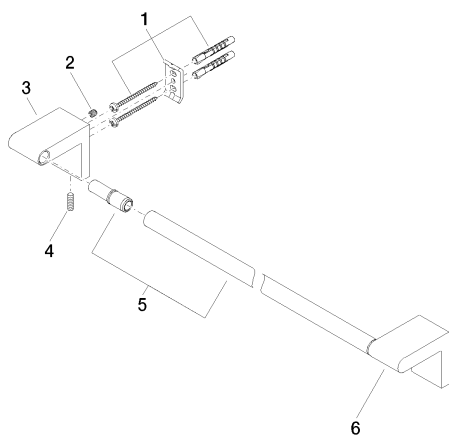

Душ - IMO

Держатель для банного полотенца - хром

Артикульный номер: 83 045 670-00

Спецификация запасных частей

№	Артикульный №	Наименование	Расходуемое кол-во
1	05 17 20 736 00 90	Набор для крепления 40 x 60 x 20 мм -	2
2	09 31 11 049 90	Крепление М6 x 6 мм -	2
3	08 17 67 502-00	Держатель 40 x 60 x 68 мм - хром	1
4	04 31 11 113 00 90	Крепление М5 x 12 мм -	2
5	90 28 22 651 00-00	Держатель Ø 20 x 463 мм - хром	1
6	08 17 67 503-00	Держатель 40 x 60 x 68 мм - хром	1