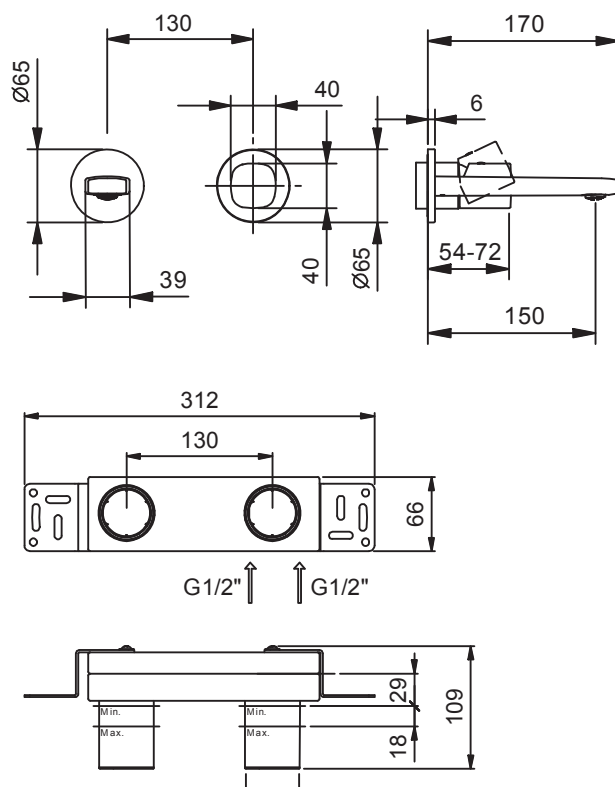

сертификаты:

leadfree