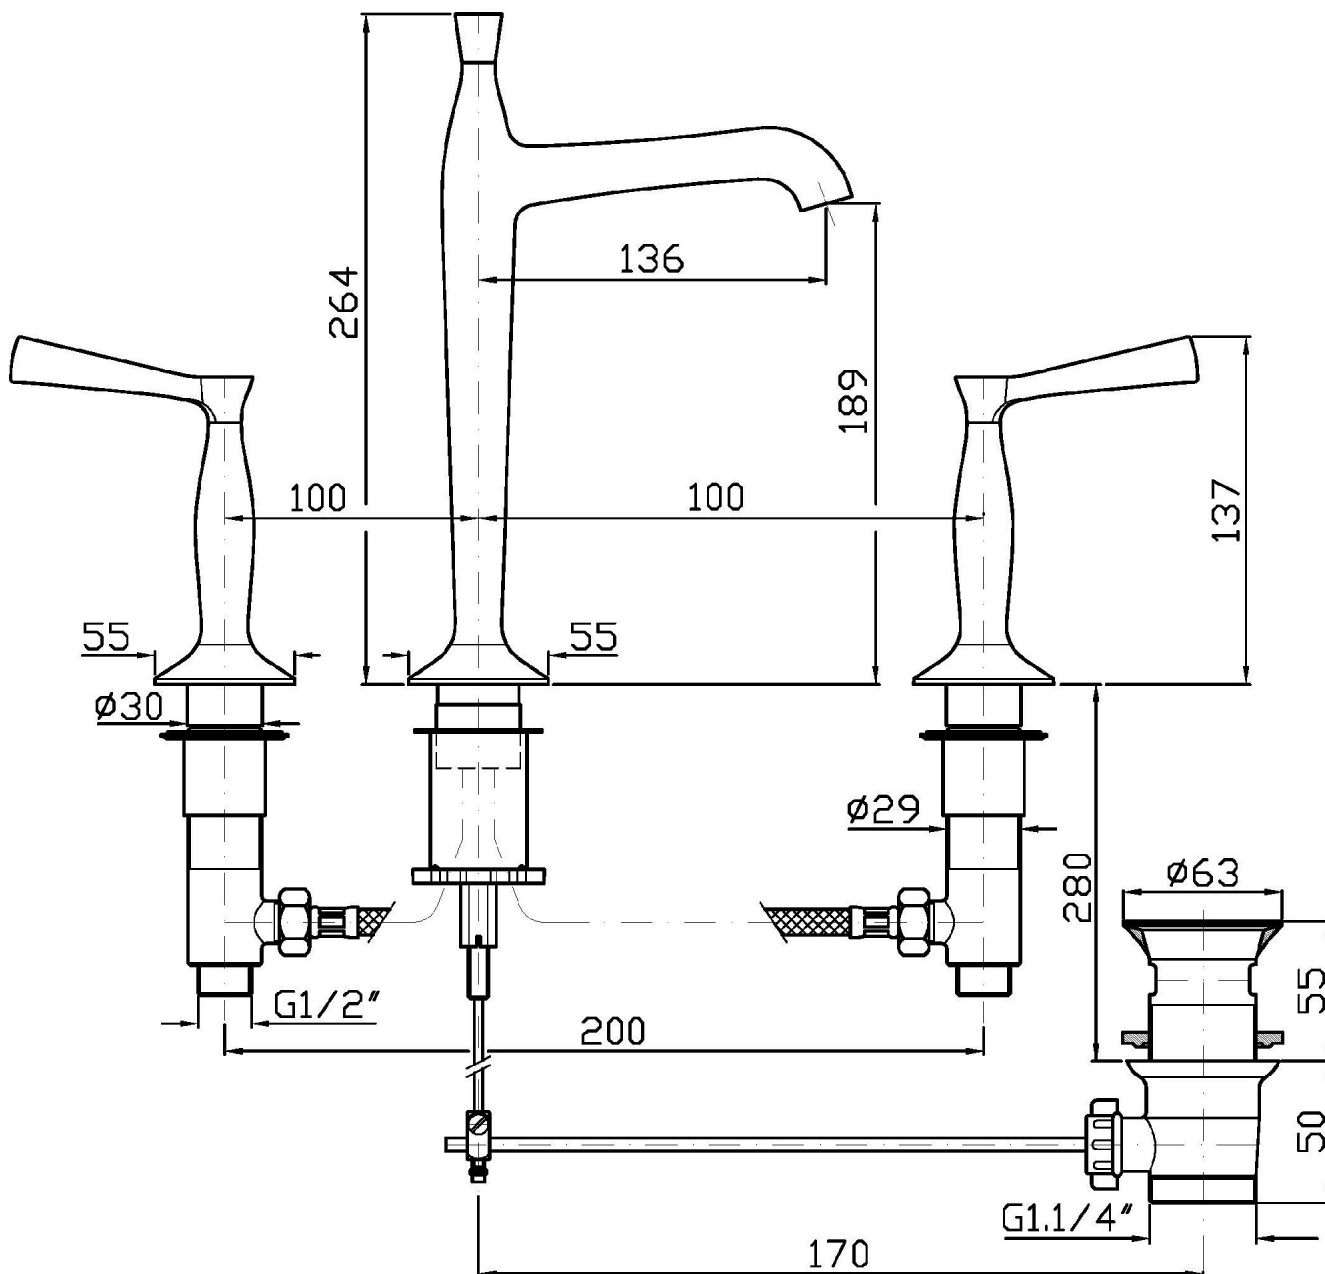

Marchio / Brand ZUCCHETTI

Classe / Class WW

BELLAGIO

ZB2426

Batteria lavabo a 3 fori, bocca alta. / 3 hole basin mixer, high spout.

Batteria lavabo a 3 fori con aeratore, bocca alta, scarico da 1 ¼", flessibili di collegamento.

3 hole basin mixer with aerator, high spout, 1 ¼" pop-up waste, flexible tails.

Finiture / Finishes

			
Cromo / Chrome	Nickel Lucido / Polished Nickel	Oro / Gold	Oro spazzolato / Brushed Gold

BELLAGIO

ZB2426

Disegno Complessivo / Overall Drawing

BELLAGIO

ZB2426

Esplosi / Exploded

BELLAGIO

ZB2426 Portate / Flowrates (lt/min)

PRESSIONE PRESSURE	1 BAR	2 BAR	3 BAR	4 BAR	5 BAR
P1 LAVABO BASIN	7,5	10,5	12,8	14,6	16,3
P2					
P3					
P4					
P5					

BELLAGIO

ZB2426 Pesì e Misure / Weights and Sizes

Peso (Kg) Weight (lb)	4,63 (Kg)	10,21 (lb)
Volume test (dc3) - (in3)	11,01 (dc3)	671,87 (in3)
h (mm) - (in)	90,00 (mm)	3,54 (in)
L1 (mm) - (in)	335,00 (mm)	13,19 (in)
L2 (mm) - (in)	365,00 (mm)	14,37 (in)