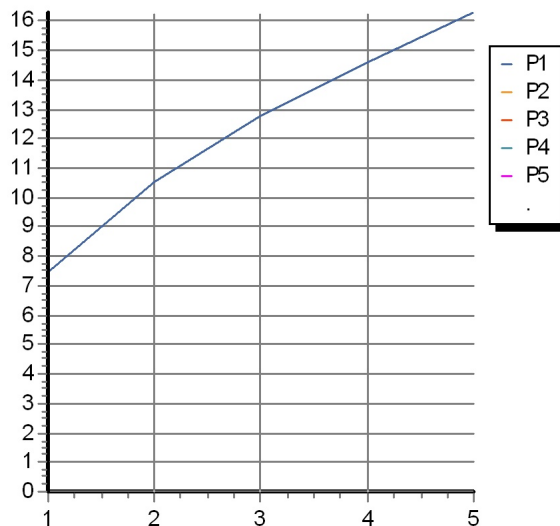

Disegno Complessivo / Overall Drawing

BELLAGIO

ZB2426

Esplosi / Exploded

BELLAGIO

ZB2426 Portate / Flowrates (lt/min)

PRESSIONE PRESSURE	1 BAR	2 BAR	3 BAR	4 BAR	5 BAR
P1 LAVABO BASIN	7,5	10,5	12,8	14,6	16,3
P2					
P3					
P4					
P5					

BELLAGIO

ZB2426 Pesì e Misure / Weights and Sizes

Peso (Kg) Weight (lb)	4,63 (Kg)	10,21 (lb)
Volume test (dc3) - (in3)	11,01 (dc3)	671,87 (in3)
h (mm) - (in)	90,00 (mm)	3,54 (in)
L1 (mm) - (in)	335,00 (mm)	13,19 (in)
L2 (mm) - (in)	365,00 (mm)	14,37 (in)