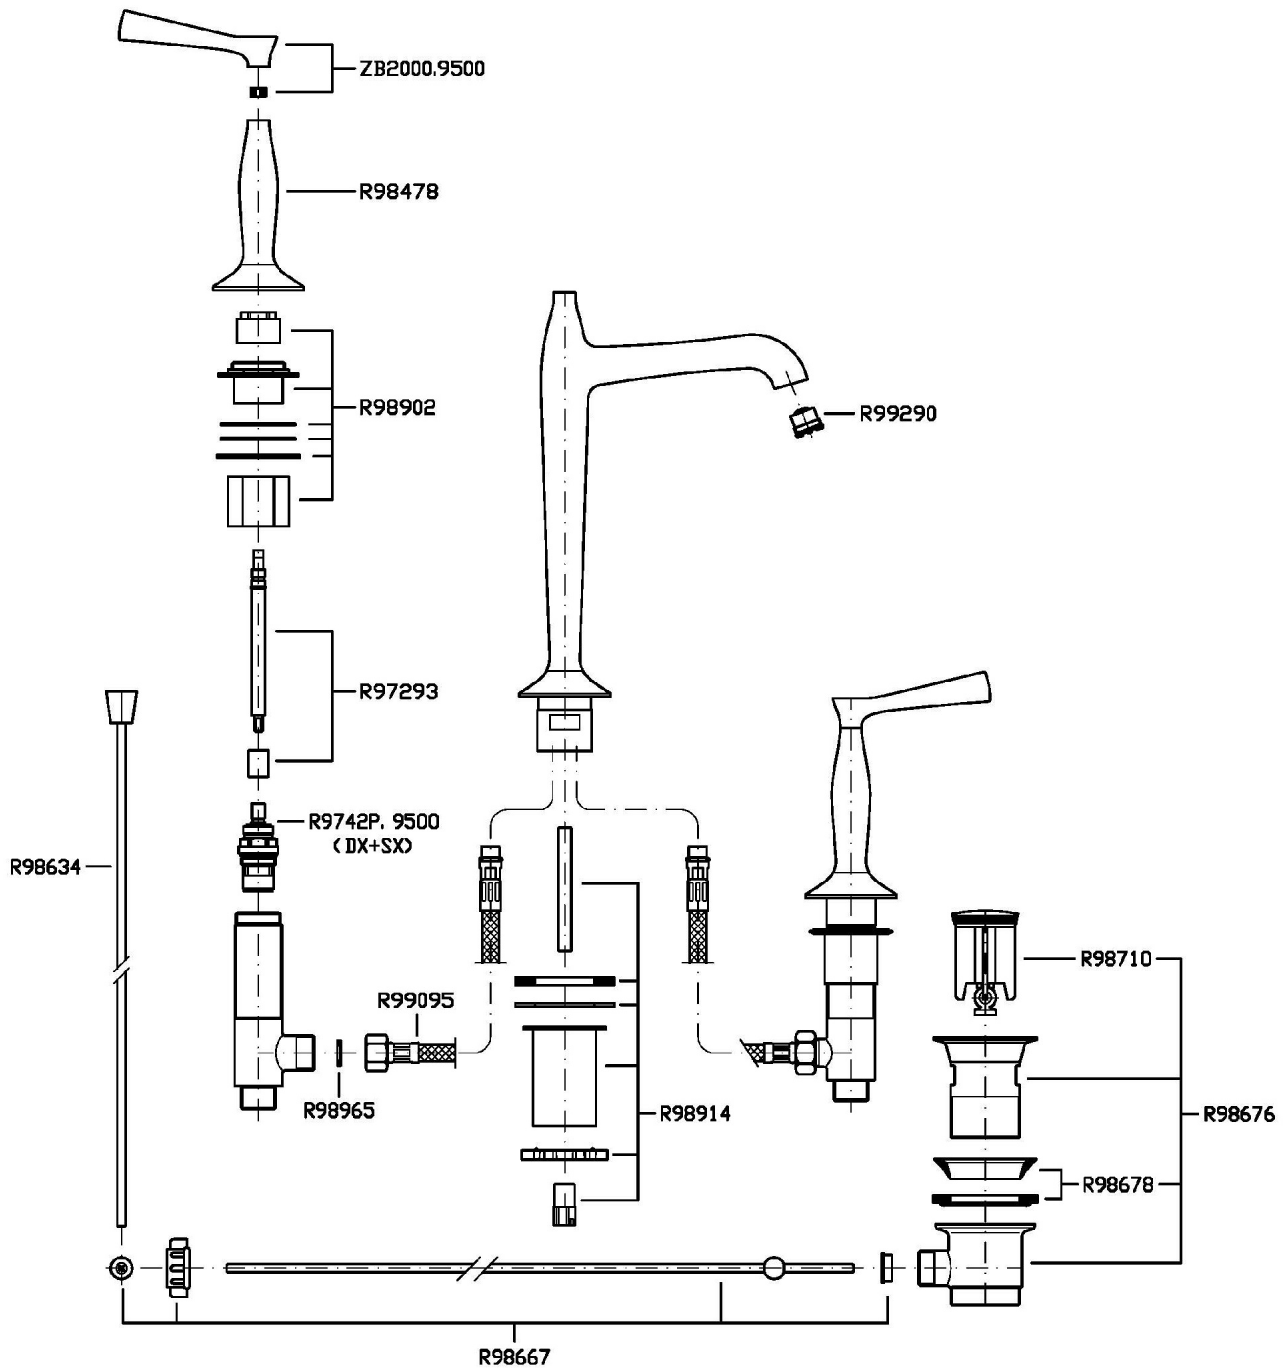

Marchio / Brand ZUCCHETTI

Classe / Class WW

BELLAGIO

ZB2426

Batteria lavabo a 3 fori, bocca alta. / 3 hole basin mixer, high spout.

Batteria lavabo a 3 fori con aeratore, bocca alta, scarico da 1 ¼", flessibili di collegamento.

3 hole basin mixer with aerator, high spout, 1 ¼" pop-up waste, flexible tails.

Finiture / Finishes

			
Cromo / Chrome	Nickel Lucido / Polished Nickel	Oro / Gold	Oro spazzolato / Brushed Gold

BELLAGIO

ZB2426

Disegno Complessivo / Overall Drawing

BELLAGIO

ZB2426

Esplosi / Exploded

BELLAGIO

ZB2426 Portate / Flowrates (lt/min)

PRESSIONE PRESSURE	1 BAR	2 BAR	3 BAR	4 BAR	5 BAR
P1 LAVABO BASIN	7,5	10,5	12,8	14,6	16,3
P2					
P3					
P4					
P5					

BELLAGIO

ZB2426 Pesì e Misure / Weights and Sizes

Peso (Kg) Weight (lb)	4,63 (Kg)	10,21 (lb)
Volume test (dc3) - (in3)	11,01 (dc3)	671,87 (in3)
h (mm) - (in)	90,00 (mm)	3,54 (in)
L1 (mm) - (in)	335,00 (mm)	13,19 (in)
L2 (mm) - (in)	365,00 (mm)	14,37 (in)