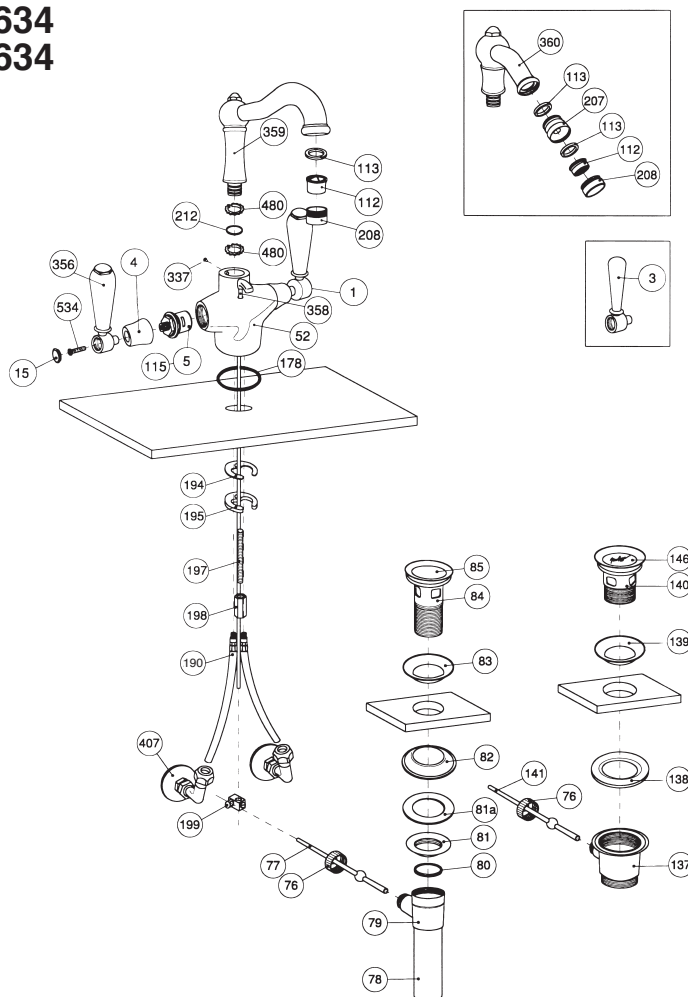

Art. 1632 - 1634
Art. 2632 - 2634

Pos.	Descrizione	Description	Cod.
1	Placchetta per maniglia con lettera F	Plate for handle with indication "C" (cold)	C 7698
3	Maniglia Mac Kinley	Mac Kinley handle	C 7660
4	Coprivitone	Cover - valve	C 7210
5	Vitone ceramic disc	Ceramic disc valve	C 7075
15	Placchetta per maniglia con lettera C	Plate for diverter with indication "H" (hot)	C 7698
52	Corpo monoforo	One hole mixer body	C1632/1
76	Calotta zigrinata	Knurled nut	CSA C 7322/C 7324
77	Asta con sfera	Rod with ball	CSA C 7324
78	Canotto	Pipe	CSA C 7324
79	Corpo scarico	Waste body	CSA C 7324
80	Guarnizione tenuta	Seal washer	CSA C 7324
81	Dado con flangia	Nut with flange	CSA C 7324
81a	Guarnizione	Washer	CSA C 7324
82	Guarnizione conica	Conical washer	CSA C 7324
83	Guarnizione sotto piletta	Under drain washer	CSA C 7324
84	Piletta	Drain	CSA C 7324
85	Tappo	Stopper	CSA C 7324
112	Aeratore 24x1	Aerator 24x1	C 7086
113	Guarnizione per aeratore 24x1	Washer for aerator 24x1	C 7086
115	Vitone ceramic disc sinistro	Ceramic disc valve left	C 7075
137	Corpo scarico 1 1/4"	Waste body 1 1/4"	C 7322
138	Guarnizione corpo scarico	Waste body washer	C 7322
139	Guarnizione sotto piletta	Under drain washer	C 7322
140	Piletta	Drain	C 7322
141	Asta con sfera	Rod with ball	C 7322
146	Tappo	Stopper	C 7321/1
178	O-ring Ø39.34x2.62	O-ring Ø39.34x2.62	C 7586.78
190	Tubo rame con raccordo	Copper tube with joint	C 7493
194	Guarnizione gomma sagomata	Shaped rubber washer	C 7585.10
195	Ghiera a mezza-luna	Half-moon ring nut	C 7282
197	Perno filettato M8	Threaded pivot M8	C 7555
198	Dado 8MA prolungato (ES.13)	Lengthen nut 8 MA (ES.13)	C 7260/7
199	Snodino per asta scarico	Articulated joint for pop-up waste rod	C 7332
207	Snodo per aeratore	Male articulation for aerator	C 7084
208	Porta aeratore maschio (M24x1)	Male aerator holder (M24x1)	C 7083
212	O-ring Ø13.6x2.7	O-ring Ø13.6x2.7	C 7586.52
337	Vite M4x5	Screw M4x5	C 7546
356	Maniglia Mont Blanc	Mont Blanc handle	C 7662
358	Asta comando scarico con pomolo	Pop-up rod with knob	C7312
359	Canna monoforo lavabo	Spout for basin single hole mixer	C 7448
360	Canna monoforo bidet	Spout for bidet single hole mixer	C 7447
407	Niples curvo	Curved nipples	C 7810
480	Anello Ø19,6 H.2,9	Ring Ø19,6 H.2,9	C 7593.1
534	Vite inox M4x23	Stainless steel screw M4x23	C 7551