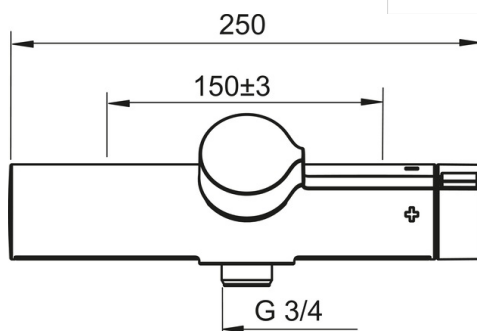

EAN: 6414150072642
static.oras.com/7261

Oras Oramix
прессостатический смеситель для душа,
корпус

- Shower
- Прессостатические
- Настенный монтаж
- Хром
- Ручка регулировки температуры, Ручка регулировки расхода
- Защита от ожогов на 38°C
- Обратный клапан, Грязевой фильтр, Прессостатический картридж для автоматического регулирования температуры

ТЕХНИЧЕСКИЕ ДАННЫЕ

Параметры расхода воды

Расход воды при 300 кПа	0.23 l/s
Потеря давления при расходе 0.2 л/с	220 кПа

Технические характеристики

Подключение горячей воды	max. +80°C
Рабочее давление	150 - 1000 кПа
Установочные размеры	G3/4
Установочная ширина	CC150±3 mm
Материал	Латунь

Regulations

Стандарт EN	EN 1111
Уровень шума	II (ISO 3822)

Тип разрешения

Сертификат STF	VTT-RTH-00028-11