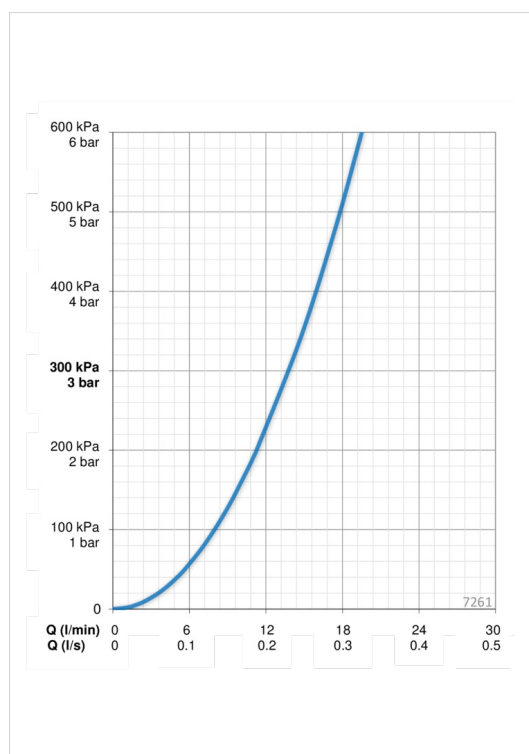

EAN: 6414150072642
static.oras.com/7261

Oras Oramix
прессостатический смеситель для душа,
корпус

- Shower
- Прессостатические
- Настенный монтаж
- Хром
- Ручка регулировки температуры, Ручка регулировки расхода
- Защита от ожогов на 38°C
- Обратный клапан, Грязевой фильтр, Прессостатический картридж для автоматического регулирования температуры

ТЕХНИЧЕСКИЕ ДАННЫЕ

Параметры расхода воды

Расход воды при 300 кПа	0.23 l/s
Потеря давления при расходе 0.2 л/с	220 кПа

Технические характеристики

Подключение горячей воды	max. +80°C
Рабочее давление	150 - 1000 кПа
Установочные размеры	G3/4
Установочная ширина	CC150±3 mm
Материал	Латунь

Regulations

Стандарт EN	EN 1111
Уровень шума	II (ISO 3822)

Тип разрешения

Сертификат STF	VTT-RTH-00028-11