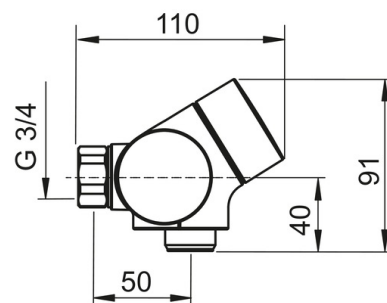

EAN: 6414150072642
static.oras.com/7261

Oras Oramix
прессостатический смеситель для душа,
корпус

- Shower
- Прессостатические
- Настенный монтаж
- Хром
- Ручка регулировки температуры, Ручка регулировки расхода
- Защита от ожогов на 38°C
- Обратный клапан, Грязевой фильтр, Прессостатический картридж для автоматического регулирования температуры

ТЕХНИЧЕСКИЕ ДАННЫЕ

Параметры расхода воды

Расход воды при 300 кПа	0.23 l/s
Потеря давления при расходе 0.2 л/с	220 кПа

Технические характеристики

Подключение горячей воды	max. +80°C
Рабочее давление	150 - 1000 кПа
Установочные размеры	G3/4
Установочная ширина	CC150±3 mm
Материал	Латунь

Regulations

Стандарт EN	EN 1111
Уровень шума	II (ISO 3822)

Тип разрешения

Сертификат STF	VTT-RTH-00028-11