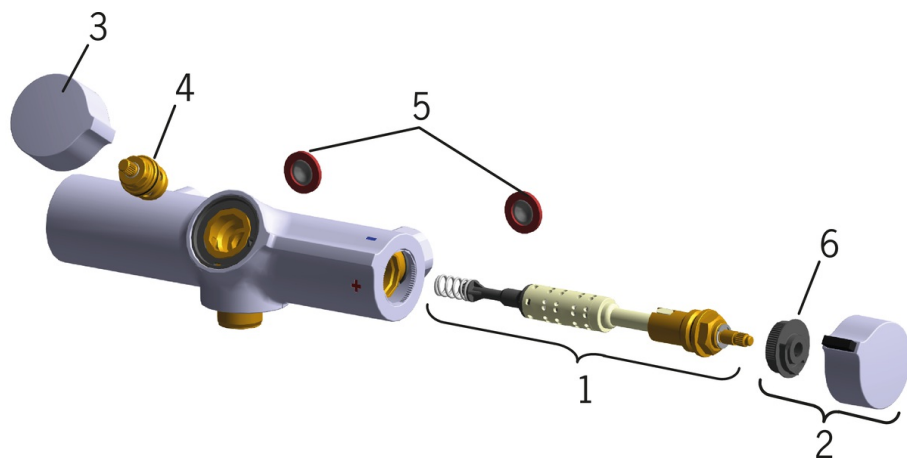

Запасные части

SP7261

	Название	Код
01	Pressostatic cartridge	169940V
02	Ручка регулировки температуры	601648V
03	Ручка регулировки расхода	601649V
04	Управляющий клапан	109390
05	Блок грязевых фильтров, G3/4	198292/2
06	Ограничитель температуры	601689V