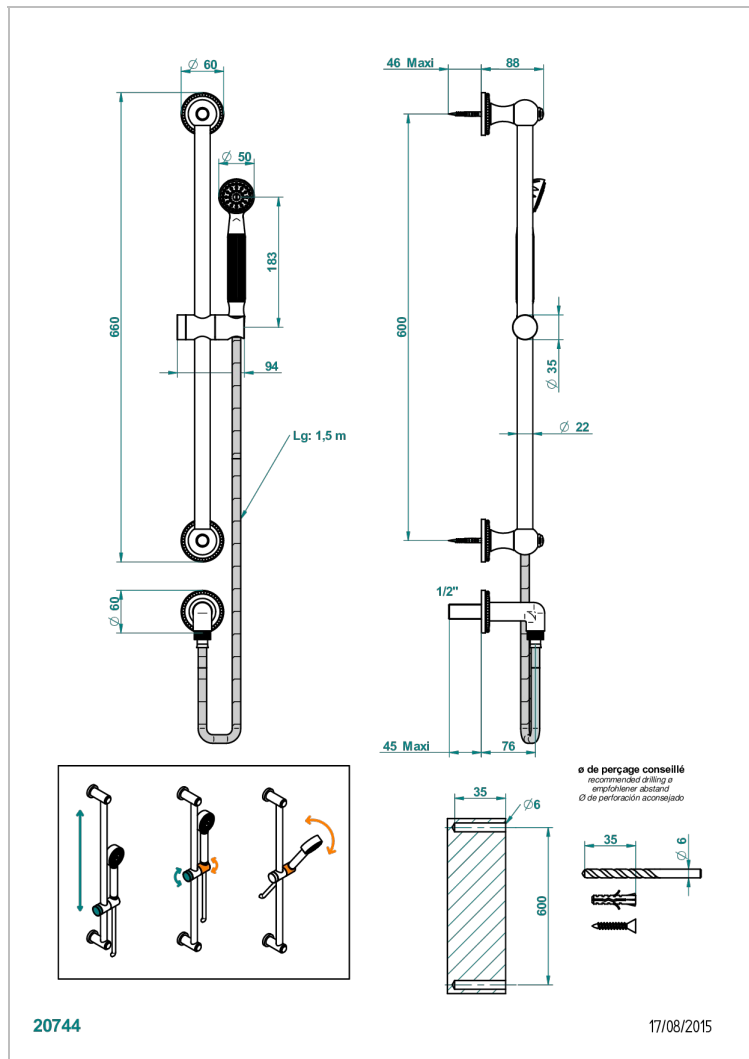

MONTE CARLO ФАРФОР С БЕЛЫМ ЗОЛОТОМ

U8C-58

Душ ручной стильный встраиваемый в стену, 60 см штанга, шланг, крючок и патрубков для душа

THG[®]
PARIS

ХАРАКТЕРИСТИКИ

- Monte Carlo фарфор с белым золотом
- Душ ручной стильный встраиваемый в стену, 60 см штанга, шланг, крючок и патрубков для душа

ТЕХНИЧЕСКИЕ ХАРАКТЕРИСТИКИ

- Recommandé : 3 bars (max. 5 bars) - Advised : 43,5 psi (max. 72 psi)
- 9,5 l/min à 3 bars (2.5 gpm at 43.5 psi)

ДОСТУПНЫЕ ВАРИАНТЫ ПОКРЫТИЙ

Аранья (чёрный никель) - D24

Бронза - D01