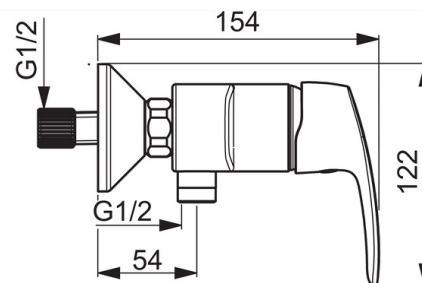

EAN: 6414150080999
static.oras.com/1063U

Смеситель для душа со шланговым подключением G1/2. В комплекте с эксцентриками с шумоизоляцией и отражателями. Встроенная опция ограничения расхода и температуры воды.

- Shower
- Однорычажный
- Настенный монтаж
- Хром
- Однорычажный смеситель, Ручка с маркировкой X+Г воды
- Ограничитель температуры
- Обратный клапан, ϕ 40-мм керамический картридж для управления расходом и температурой воды
- Эксцентрики, Отражатели, Шумоподавляющие уплотнители

ТЕХНИЧЕСКИЕ ДАННЫЕ

Параметры расхода воды

Расход воды при 300 кПа	0.26 l/s
Потеря давления при расходе 0.2 л/с	180 kPa

Технические характеристики

Подключение горячей воды	max. +80°C
Рабочее давление	50 - 1000 kPa

Regulations

Стандарт EN	EN 817
Уровень шума	I (ISO 3822) Oras lab.