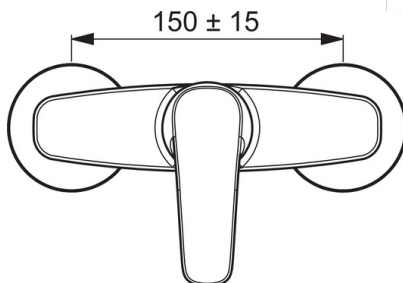

EAN: 6414150080999
static.oras.com/1063U

Смеситель для душа со шланговым подключением G1/2. В комплекте с эксцентриками с шумоизоляцией и отражателями. Встроенная опция ограничения расхода и температуры воды.

- Shower
- Однорычажный
- Настенный монтаж
- Хром
- Однорычажный смеситель, Ручка с маркировкой X+Г воды
- Ограничитель температуры
- Обратный клапан, ϕ 40-мм керамический картридж для управления расходом и температурой воды
- Эксцентрики, Отражатели, Шумоподавляющие уплотнители

ТЕХНИЧЕСКИЕ ДАННЫЕ

Параметры расхода воды

Расход воды при 300 кПа	0.26 l/s
Потеря давления при расходе 0.2 л/с	180 kPa

Технические характеристики

Подключение горячей воды	max. +80°C
Рабочее давление	50 - 1000 kPa

Regulations

Стандарт EN	EN 817
Уровень шума	I (ISO 3822) Oras lab.