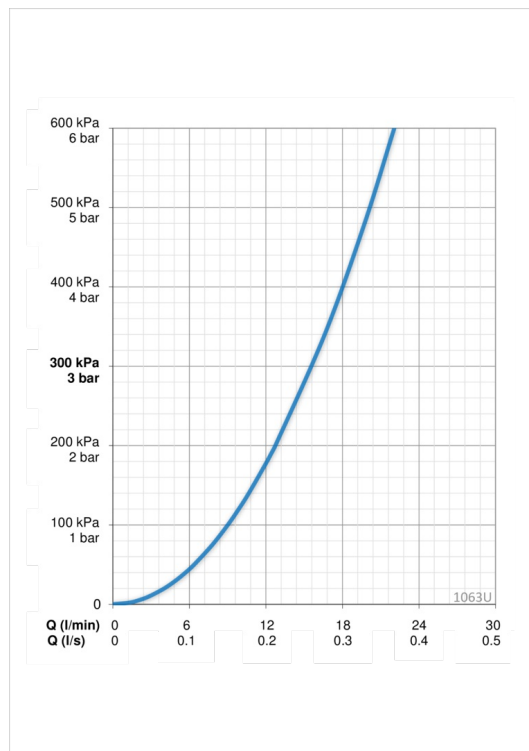

EAN: 6414150080999
static.oras.com/1063U

Смеситель для душа со шланговым подключением G1/2. В комплекте с эксцентриками с шумоизоляцией и отражателями. Встроенная опция ограничения расхода и температуры воды.

- Shower
- Однорычажный
- Настенный монтаж
- Хром
- Однорычажный смеситель, Ручка с маркировкой X+Г воды
- Ограничитель температуры
- Обратный клапан, ϕ 40-мм керамический картридж для управления расходом и температурой воды
- Эксцентрики, Отражатели, Шумоподавляющие уплотнители

ТЕХНИЧЕСКИЕ ДАННЫЕ

Параметры расхода воды

Расход воды при 300 кПа	0.26 l/s
Потеря давления при расходе 0.2 л/с	180 kPa

Технические характеристики

Подключение горячей воды	max. +80°C
Рабочее давление	50 - 1000 kPa

Regulations

Стандарт EN	EN 817
Уровень шума	I (ISO 3822) Oras lab.