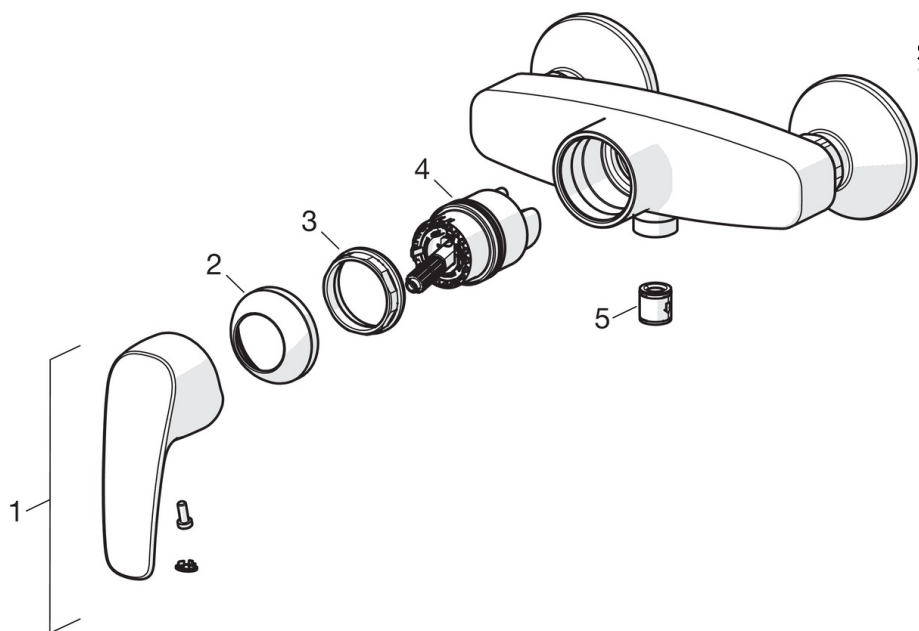

Запасные части

SP1063U

	Название	Код
01	Рычаг	602502V
02	Защитная чашечка	602503V
03	Зажимная гайка	158726
04	Картридж, комплект	158890
05	Обратный клапан	601989V