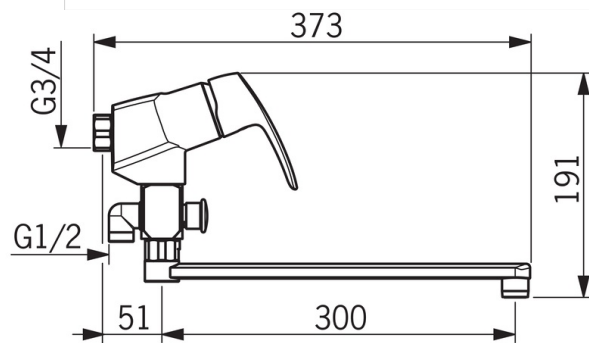

EAN: 6414150078453
static.oras.com/1073

Смеситель для ванны и душа с поворотным изливом (300 мм), с дивертером и аэратором. Встроенная опция ограничения температуры и расхода воды.

- Shower
- Однорычажный
- Настенный монтаж
- Хром
- Поворотный излив
- Однорычажный смеситель, Рукоятка с маркировкой X+Г воды
- Вытяжной дивертер
- Ограничитель температуры
- ϕ 40-мм керамический картридж для управления расходом и температурой воды
- Шумоподавляющие уплотнители

ТЕХНИЧЕСКИЕ ДАННЫЕ

Параметры расхода воды

Расход воды при 300 кПа	0.25 l/s
Расход воды 300 кПа (с ограничителями расхода)	0.2 l/s
Потеря давления при расходе 0.2 l/s (с ограничителями расхода)	300 кПа
Потеря давления при расходе 0.2 л/с	190 кПа

Технические характеристики

Подключение горячей воды	max. +80°C
Рабочее давление	50 - 1000 кПа
Установочные размеры	G3/4
Установочная ширина	CC150±3 мм
Материал	Латунь

Regulations

Стандарт EN	EN 817
Уровень шума при 0.2 l/s	I (ISO 3822)

Тип разрешения

Сертификат STF	VTT-RTH-00091-17