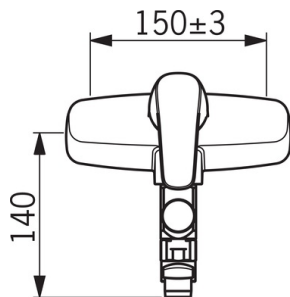

EAN: 6414150078453
static.oras.com/1073

Смеситель для ванны и душа с поворотным изливом (300 мм), с дивертером и аэратором. Встроенная опция ограничения температуры и расхода воды.

- Shower
- Однорычажный
- Настенный монтаж
- Хром
- Поворотный излив
- Однорычажный смеситель, Рукоятка с маркировкой X+Г воды
- Вытяжной дивертер
- Ограничитель температуры
- ϕ 40-мм керамический картридж для управления расходом и температурой воды
- Шумоподавляющие уплотнители

ТЕХНИЧЕСКИЕ ДАННЫЕ

Параметры расхода воды

Расход воды при 300 кПа	0.25 l/s
Расход воды 300 кПа (с ограничителями расхода)	0.2 l/s
Потеря давления при расходе 0.2 l/s (с ограничителями расхода)	300 кПа
Потеря давления при расходе 0.2 л/с	190 кПа

Технические характеристики

Подключение горячей воды	max. +80°C
Рабочее давление	50 - 1000 кПа
Установочные размеры	G3/4
Установочная ширина	CC150±3 мм
Материал	Латунь

Regulations

Стандарт EN	EN 817
Уровень шума при 0.2 l/s	I (ISO 3822)

Тип разрешения

Сертификат STF	VTT-RTH-00091-17