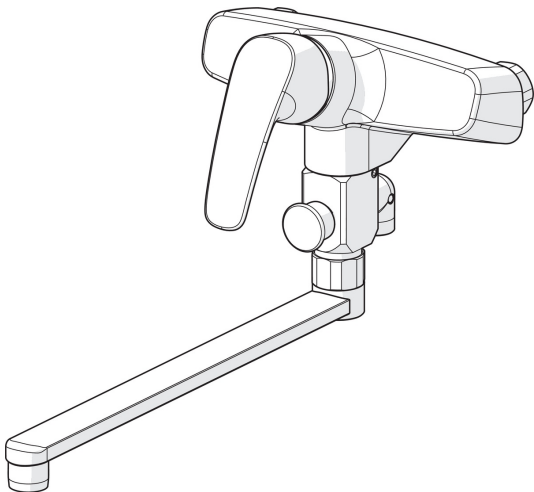

EAN: 6414150078453
static.oras.com/1073

Смеситель для ванны и душа с поворотным изливом (300 мм), с дивертером и аэратором. Встроенная опция ограничения температуры и расхода воды.

- Shower
- Однорычажный
- Настенный монтаж
- Хром
- Поворотный излив
- Однорычажный смеситель, Рукоятка с маркировкой X+Г воды
- Вытяжной дивертер
- Ограничитель температуры
- ϕ 40-мм керамический картридж для управления расходом и температурой воды
- Шумоподавляющие уплотнители

ТЕХНИЧЕСКИЕ ДАННЫЕ

Параметры расхода воды

Расход воды при 300 кПа	0.25 l/s
Расход воды 300 кПа (с ограничителями расхода)	0.2 l/s
Потеря давления при расходе 0.2 l/s (с ограничителями расхода)	300 кПа
Потеря давления при расходе 0.2 л/с	190 кПа

Технические характеристики

Подключение горячей воды	max. +80°C
Рабочее давление	50 - 1000 кПа
Установочные размеры	G3/4
Установочная ширина	CC150±3 мм
Материал	Латунь

Regulations

Стандарт EN	EN 817
Уровень шума при 0.2 l/s	I (ISO 3822)

Тип разрешения

Сертификат STF	VTT-RTH-00091-17