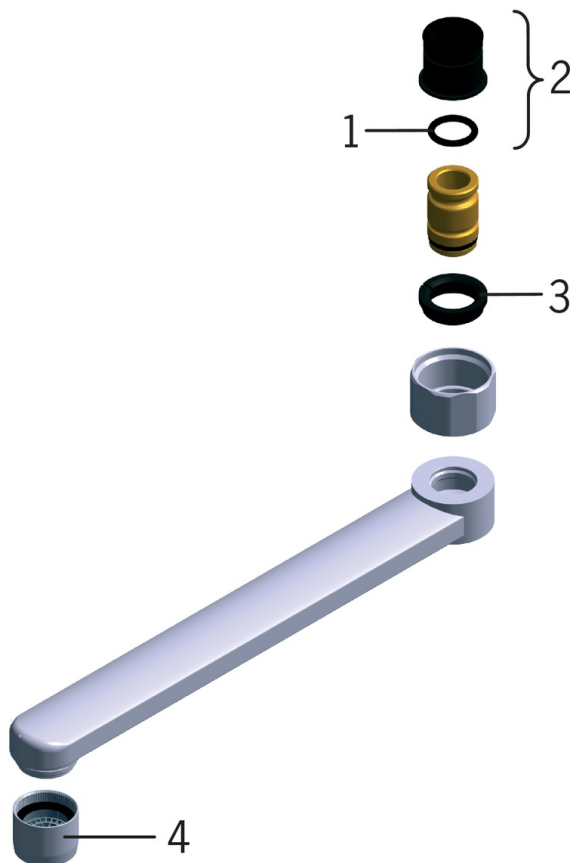

EAN: 6414150078453
static.oras.com/1073

Смеситель для ванны и душа с поворотным изливом (300 мм), с дивертером и аэратором. Встроенная опция ограничения температуры и расхода воды.

- Shower
- Однорычажный
- Настенный монтаж
- Хром
- Поворотный излив
- Однорычажный смеситель, Рукоятка с маркировкой X+Г воды
- Вытяжной дивертер
- Ограничитель температуры
- ϕ 40-мм керамический картридж для управления расходом и температурой воды
- Шумоподавляющие уплотнители

Технические характеристики

Подключение горячей воды	max. +80°C
Рабочее давление	50 - 1000 кПа
Установочные размеры	G3/4
Установочная ширина	CC150±3 мм
Материал	Латунь

Regulations

Стандарт EN	EN 817
Уровень шума при 0.2 l/s	I (ISO 3822)

Тип разрешения

Сертификат STF	VTT-RTH-00091-17
----------------	-------------------------

Запасные части

SP1070

Код	Название	Код
01	Рычаг	602502V
02	Защитная чашечка	1000785V
03	Зажимная гайка	158726
04	Картридж, комплект	158890

SP0044

Код	Название	Код
01	О-кольцо, 13.6x2.4	469360/10
02	Промежуточная втулка (10шт), 18/20.6	219595/10
03	Упорное кольцо (10 шт.)	219563/10
04	Аэратор, M22x1	232201

SP0061

Код	Название	Код
01	Муфта	209692
02	Комплект уплотнений, D24/15x4	209675/10
03	Переключатель	209695
04	Крепежный винт (10шт), M6x8	229518/10