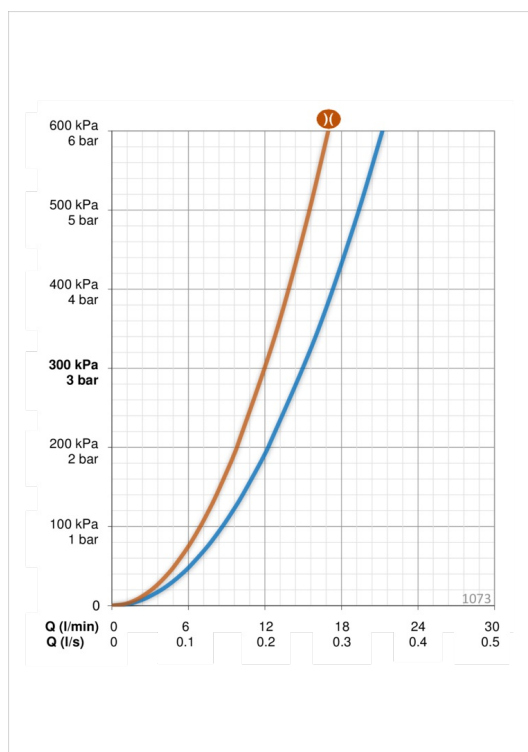

EAN: 6414150078453
static.oras.com/1073

Смеситель для ванны и душа с поворотным изливом (300 мм), с дивертером и аэратором. Встроенная опция ограничения температуры и расхода воды.

- Shower
- Однорычажный
- Настенный монтаж
- Хром
- Поворотный излив
- Однорычажный смеситель, Рукоятка с маркировкой X+Г воды
- Вытяжной дивертер
- Ограничитель температуры
- ϕ 40-мм керамический картридж для управления расходом и температурой воды
- Шумоподавляющие уплотнители

ТЕХНИЧЕСКИЕ ДАННЫЕ

Параметры расхода воды

Расход воды при 300 кПа	0.25 l/s
Расход воды 300 кПа (с ограничителями расхода)	0.2 l/s
Потеря давления при расходе 0.2 l/s (с ограничителями расхода)	300 кПа
Потеря давления при расходе 0.2 л/с	190 кПа

Технические характеристики

Подключение горячей воды	max. +80°C
Рабочее давление	50 - 1000 кПа
Установочные размеры	G3/4
Установочная ширина	CC150±3 мм
Материал	Латунь

Regulations

Стандарт EN	EN 817
Уровень шума при 0.2 l/s	I (ISO 3822)

Тип разрешения

Сертификат STF	VTT-RTH-00091-17