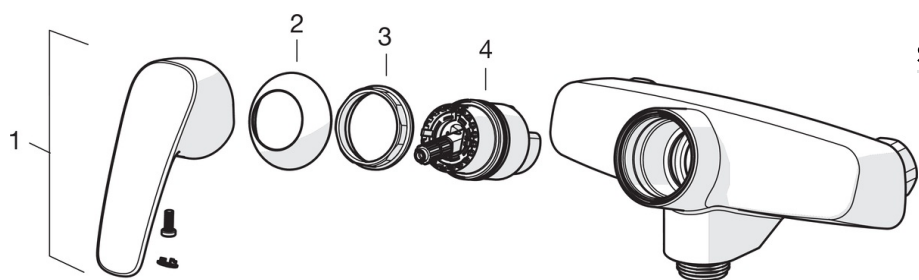

Запасные части

SP1070

Код	Название	Код
01	Рычаг	602502V
02	Защитная чашечка	1000785V
03	Зажимная гайка	158726
04	Картридж, комплект	158890