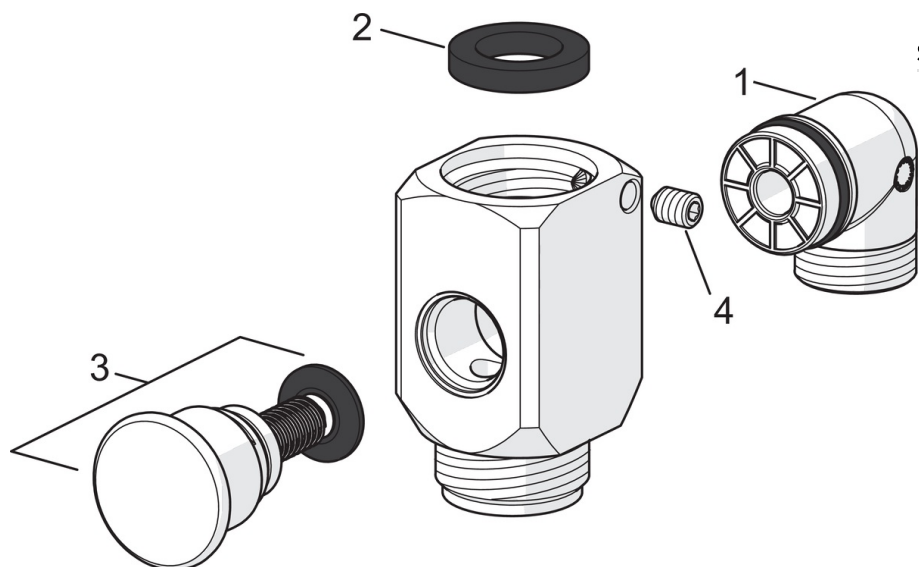

EAN: 6414150078453
static.oras.com/1073

Смеситель для ванны и душа с поворотным изливом (300 мм), с дивертером и аэратором. Встроенная опция ограничения температуры и расхода воды.

- Shower
- Однорычажный
- Настенный монтаж
- Хром
- Поворотный излив
- Однорычажный смеситель, Рукоятка с маркировкой X+Г воды
- Вытяжной дивертер
- Ограничитель температуры
- ϕ 40-мм керамический картридж для управления расходом и температурой воды
- Шумоподавляющие уплотнители

Технические характеристики

Подключение горячей воды	max. +80°C
Рабочее давление	50 - 1000 кПа
Установочные размеры	G3/4
Установочная ширина	CC150±3 мм
Материал	Латунь

Regulations

Стандарт EN	EN 817
Уровень шума при 0.2 l/s	I (ISO 3822)

Тип разрешения

Сертификат STF	VTT-RTH-00091-17
----------------	-------------------------

Запасные части

SP1070

Код	Название	Код
01	Рычаг	602502V
02	Защитная чашечка	1000785V
03	Зажимная гайка	158726
04	Картридж, комплект	158890

SP0044

Код	Название	Код
01	О-кольцо, 13.6x2.4	469360/10
02	Промежуточная втулка (10шт), 18/20.6	219595/10
03	Упорное кольцо (10 шт.)	219563/10
04	Аэратор, M22x1	232201

SP0061

Код	Название	Код
01	Муфта	209692
02	Комплект уплотнений, D24/15x4	209675/10
03	Переключатель	209695
04	Крепежный винт (10шт), M6x8	229518/10