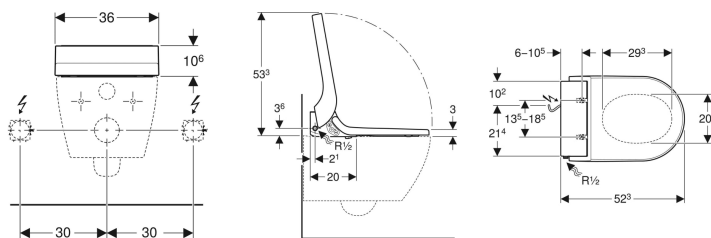

Крышка-биде Geberit AquaClean Tuma Classic

Образец

Цели применения

- Для удобства пользования унитазом
- Для щадящего омывания водой анальной зоны
- Для последующего монтажа на керамический унитаз (вместо сиденья)

Характеристики

- Подготовка горячей воды с помощью проточного водонагревателя
- Биде анальной зоны с технология омывания WhirlSpray
- Выдвижной штуцер для омывания с форсункой для анальной зоны
- Регулируемая пятиступенчатая настройка напора омывающей струи
- Маятниковый режим движения штуцера (автоматические движения штуцера для омывания вперед и назад)
- Автоматическая очистка форсунки штуцера для омывания чистой водой до и после омывания
- Программа удаления известкового налета
- Сиденье и крышка унитаза с функцией плавного опускания
- Крышка унитаза с функцией SoftOpening
- Подвод воды сбоку слева
- Подключение к сети сзади, с возможностью скрытой прокладки влево или вправо
- Кабель питания можно обрезать на необходимую длину
- Допуск согласно (DIN) EN 1717/(DIN) EN 13077
- Совместимость с приложением Geberit Home
- Температура воды омывающей струи регулируется посредством приложения Geberit Home

- Проточный водонагреватель отключается посредством приложения Geberit Home
- Штуцер для омывания с приложением Geberit Home, регулируется по пяти позициям

Технические характеристики

Степень защиты	IPX4
Класс защиты	I
Номинальное напряжение	230 В перем. тока
Частота тока	50 Гц
Потребляемая мощность	2000 Вт
Потребляемая мощность в режиме ожидания	≤ 0.5 Вт
Длина кабеля питания	2 м
Гидравлическое давление	0.5–10 бар
Рабочая температура	5–40 °C
Температура воды, диапазон регулировки	34–40 °C
Температура воды, заводская установка	37 °C
Расчетный расход	0.02 л/с
Минимальное гидравлическое давление для расчетного расхода	0.5 бар
Длительность омывания	50 с
Максимальная нагрузка на сиденье унитаза	150 кг