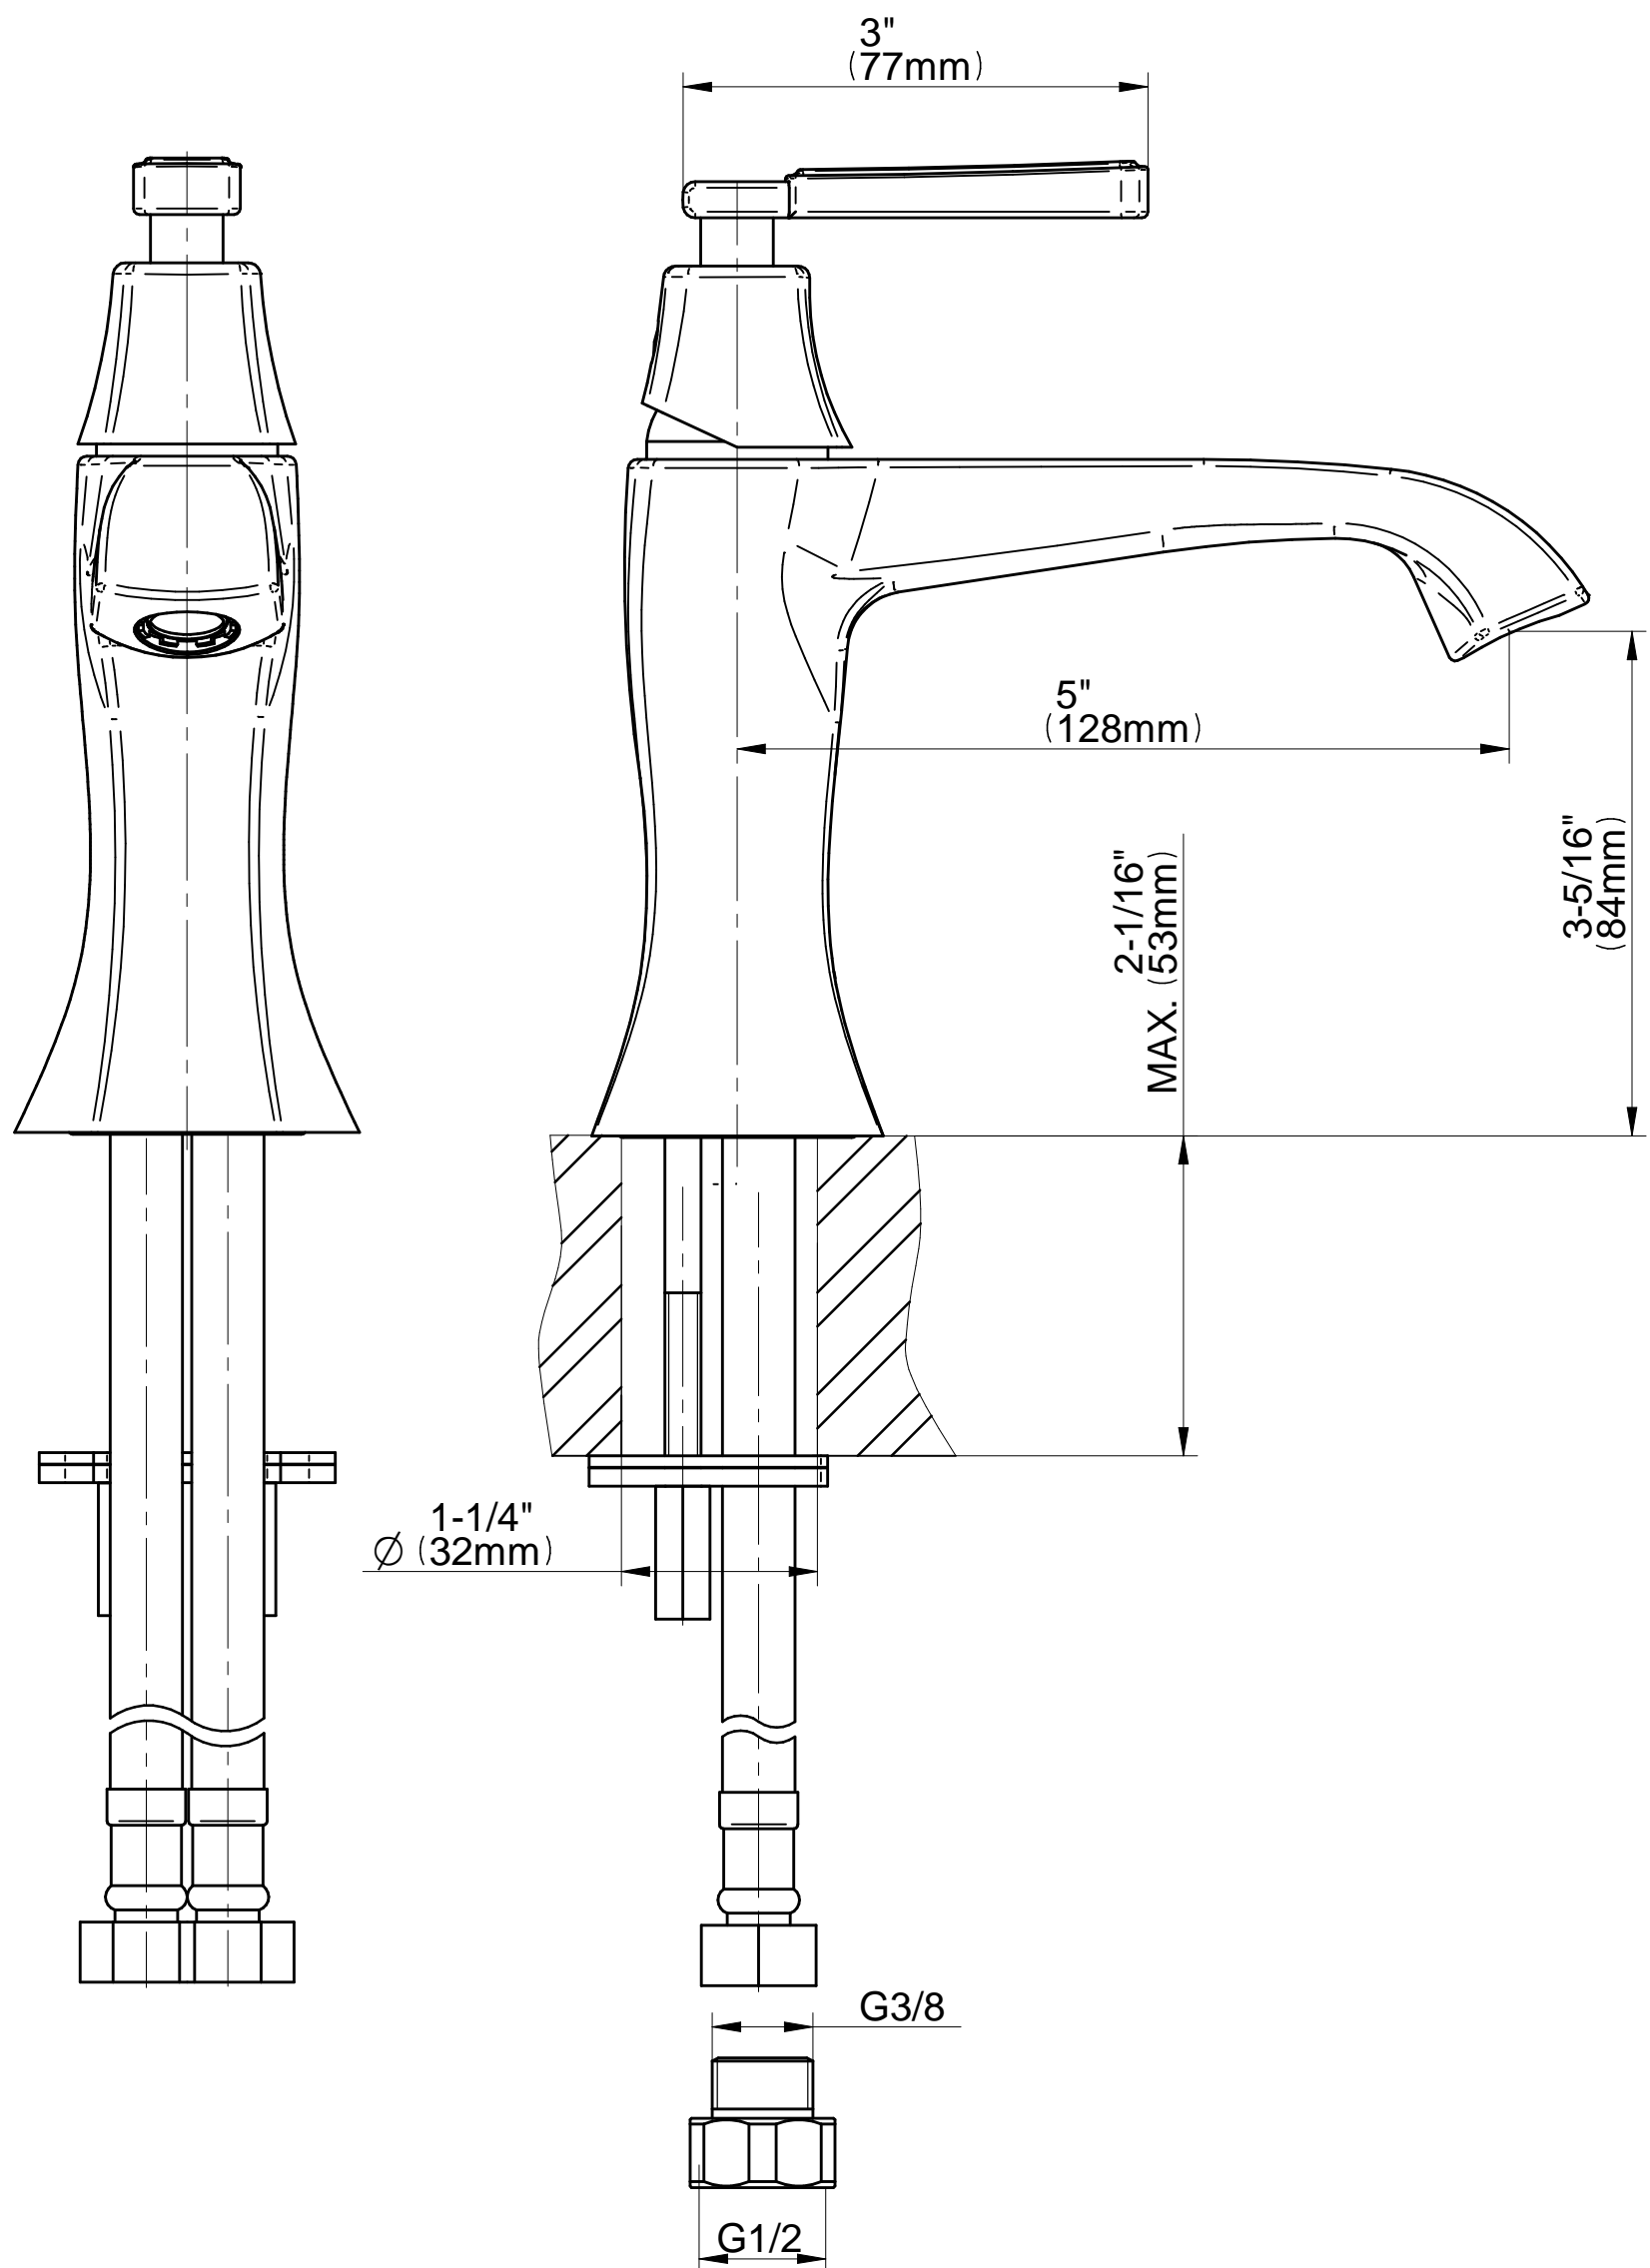

5153400

FINEZZA DUE Series

SOLID EDGE RESELLER COPY