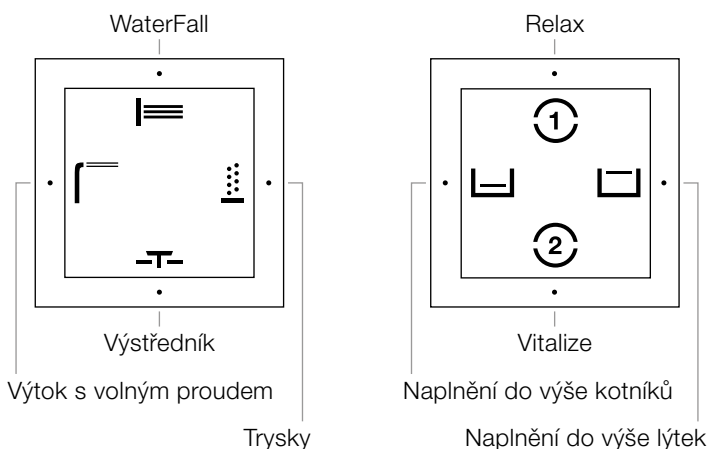

② Vitalize

Scénář VITALIZE uvolňuje napětí, osvěžuje, oživuje. Nohy se nejprve ponoří do teplé klidné vody, poté začne masáž reflexních zón pomocí čtyř trysek při stoupající intenzitě tlaku a proměnlivé teplotě. Celé tělo postupně prostoupí pocit oživení, který bude působit dlouho po opuštění lázně. Tento scénář trvá 6 minut.

Komfortní funkce

Automatické naplnění

Komfortní funkce umožňují automatické naplnění bazénku do přednastavené výšky, a sice po kotníky nebo až po lýtka. Přednastavená teplota je 38 °C.

Logika ovládání

Funkce