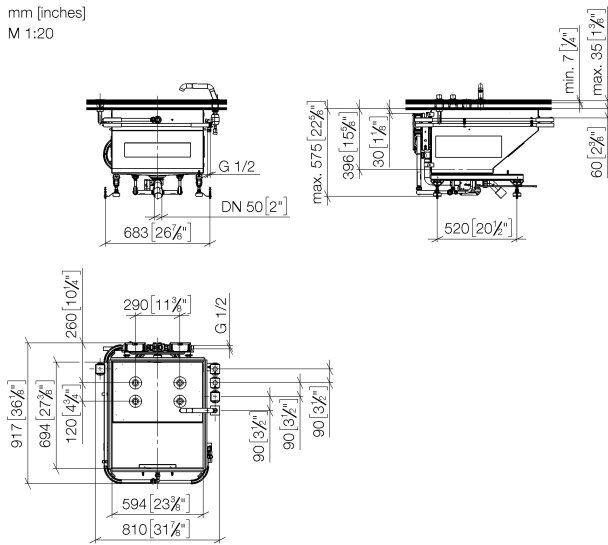

1x электронные элементы управления (SMART TOOLS)

- 2x элемента управления Дисплейный переключатель с электронной регулировкой точек подачи воды и управлением сценариями, 60x60 мм каждый
- 2 органа управления: поворотные регуляторы с электронным управлением температурой и расходом 60 x 60 мм каждый
- 4x патрон скрытого монтажа для монтажа на настенном каркасе или на краю умывальника, диаметр отверстия 35 мм, глубина монтажа 139 мм
- Группа смесителей согл. DIN 4109: 1
- Нет в наличии в США и Канаде вследствие локальных требований. Для более подробной консультации свяжитесь с нами напрямую.

платина матовая

Для данного артикула требуются комплектующие.

Душ - Foot Bath

FOOT BATH^{ATT} SPA для ног - платина матовая

Артикулный номер: 41 250 979-06

размерный чертёж

mm [inches]
M 1:20

Все величины в мм / дюймах = мм x 0,0394