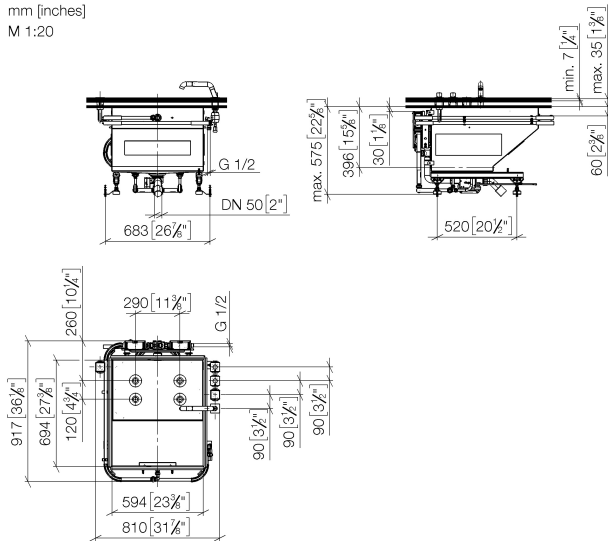

1x электронные элементы управления (SMART TOOLS)

- 2x элемента управления Дисплейный переключатель с электронной регулировкой точек подачи воды и управлением сценариями, 60x60 мм каждый
- 2 органа управления: поворотные регуляторы с электронным управлением температурой и расходом 60 x 60 мм каждый
- 4x патрон скрытого монтажа для монтажа на настенном каркасе или на краю умывальника, диаметр отверстия 35 мм, глубина монтажа 139 мм
- Группа смесителей согл. DIN 4109: 1
- Нет в наличии в США и Канаде вследствие локальных требований. Для более подробной консультации свяжитесь с нами напрямую.

платина матовая

Для данного артикула требуются комплектующие.

Душ - Foot Bath

FOOT BATH^{ATT} SPA для ног - платина матовая

Артикульный номер: 41 250 979-06

размерный чертёж

mm [inches]
M 1:20

Все величины в мм / дюймах = мм x 0,0394