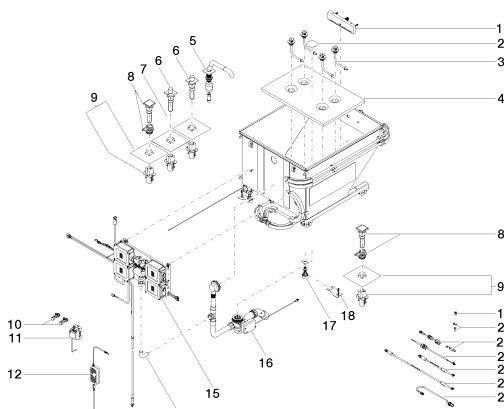

1x электронные элементы управления (SMART TOOLS)

- 2x элемента управления Дисплейный переключатель с электронной регулировкой точек подачи воды и управлением сценариями, 60x60 мм каждый
- 2 органа управления: поворотные регуляторы с электронным управлением температурой и расходом 60 x 60 мм каждый
- 4x патрон скрытого монтажа для монтажа на настенном каркасе или на краю умывальника, диаметр отверстия 35 мм, глубина монтажа 139 мм
- Группа смесителей согл. DIN 4109: 1
- Нет в наличии в США и Канаде вследствие локальных требований. Для более подробной консультации свяжитесь с нами напрямую.

платина матовая

Для данного артикула требуются комплектующие.

Душ - Foot Bath

FOOT BATH^{ATT} SPA для ног - платина матовая

Артикульный номер: 41 250 979-06

размерный чертёж

mm [inches]
M 1:20

Все величины в мм / дюймах = мм x 0,0394

IS-0003

FOOT BATH / LEG
SHOWER^{ATT}
Сопровождение монтажа -

Спецификация запасных частей

№	Артикульный №	Наименование	Расходуемое кол-во
1	13 425 979-06	WATER FALL Излив с отдельными струями для настенного монтажа - платина матовая	1
2	90 11 01 184 00-06	Покрытие - платина матовая	1
3	90 23 01 155 01-06	Jet 53 x 145 x 139 мм - платина матовая	4
4	04 11 02 284 00 90	Инкрустация 585 x 390 x 20 мм -	1
5	27 728 972-06	Шланг для обливания - платина матовая	1
6	04 20 97 059 01-06	Элемент управления 140 x 95 x 90 мм - платина матовая	2