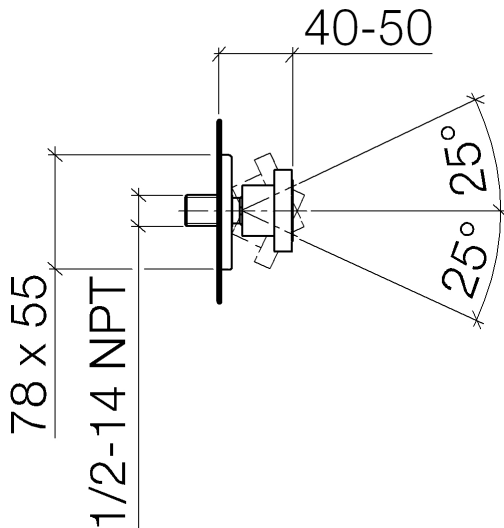

Душ - LULU

Боковой душ без регулирования расхода - платина матовая

Артикулный номер: 28 518 710-06

- душевая насадка Ø 55 мм
- шаровой шарнир с углом поворота 25° (во всех направлениях)
- дождевая струя
- система защиты от известковых отложений
- розетка 78 x 55 мм
- присоединение 1/2"
- расход макс. 5 л/мин

платина матовая

размерный чертеж

Все величины в мм / дюймах = мм x 0,0394