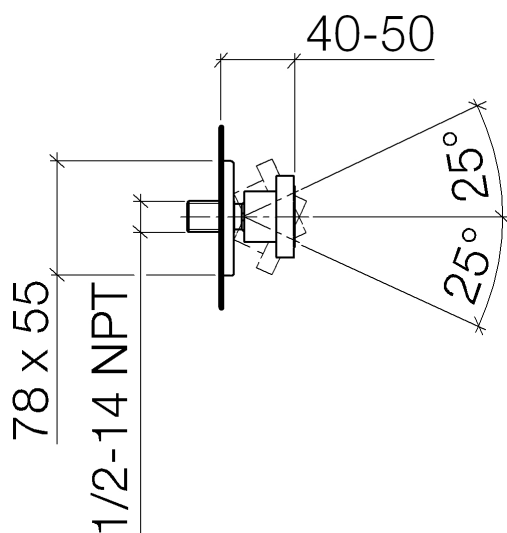

Душ - LULU

Боковой душ без регулирования расхода - платина матовая

Артикулный номер: 28 518 710-06

- душевая насадка Ø 55 мм
- шаровой шарнир с углом поворота 25° (во всех направлениях)
- дождевая струя
- система защиты от известковых отложений
- розетка 78 x 55 мм
- присоединение 1/2"
- расход макс. 5 л/мин

платина матовая

размерный чертеж

Все величины в мм / дюймах = мм x 0,0394

Душ - LULU

Боковой душ без регулирования расхода - платина матовая

Артикульный номер: 28 518 710-06

график расхода

Душ - LULU

Боковой душ без регулирования расхода - платина матовая

Артикулный номер: 28 518 710-06

Другие варианты поверхностей

хром

28 518 710-00

Другие поверхности по запросу (x-tra Service)

35 085 970 90

Уголок для настенного
монтажа -