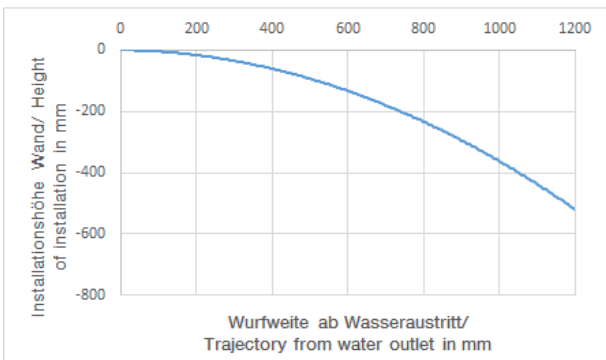

Душ - LULU

Боковой душ без регулирования расхода - платина матовая

Артикулный номер: 28 518 710-06

- душевая насадка Ø 55 мм
- шаровой шарнир с углом поворота 25° (во всех направлениях)
- дождевая струя
- система защиты от известковых отложений
- розетка 78 x 55 мм
- присоединение 1/2"
- расход макс. 5 л/мин

платина матовая

размерный чертеж

Все величины в мм / дюймах = мм x 0,0394

Душ - LULU

Боковой душ без регулирования расхода - платина матовая

Артикульный номер: 28 518 710-06

график расхода

Душ - LULU