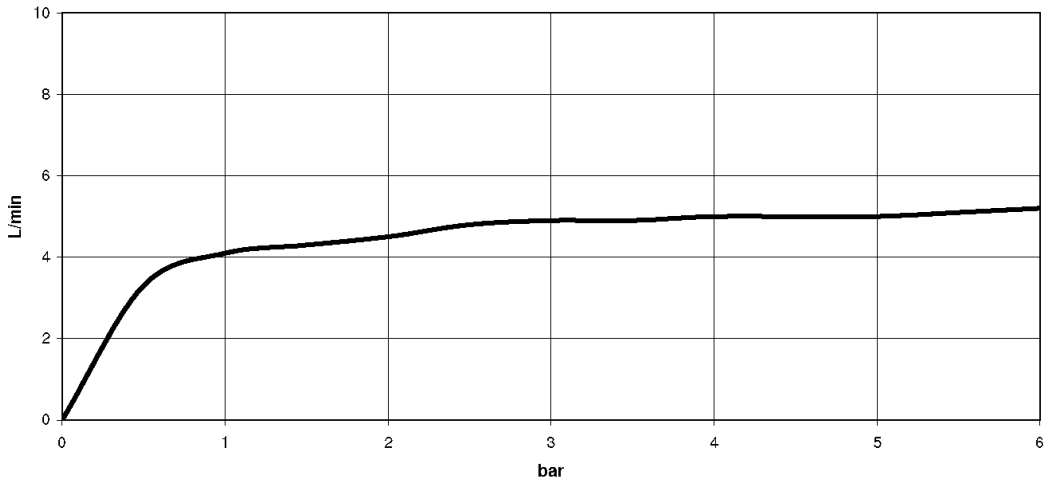

платина матовая

размерный чертеж

Все величины в мм / дюймах = мм x 0,0394

Душ - LULU

Боковой душ без регулирования расхода - платина матовая

Артикульный номер: 28 518 710-06

график расхода

Душ - LULU