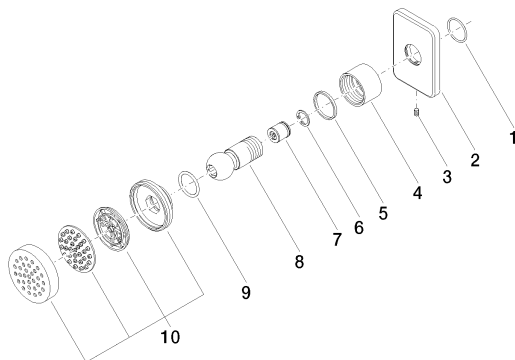

Душ - LULU

Боковой душ без регулирования расхода - платина матовая

Артикульный номер: 28 518 710-06

- душевая насадка Ø 55 мм
- шаровой шарнир с углом поворота 25° (во всех направлениях)
- дождевая струя
- система защиты от известковых отложений
- розетка 78 x 55 мм
- присоединение 1/2"
- расход макс. 5 л/мин

платина матовая

размерный чертеж

Все величины в мм / дюймах = мм x 0,0394

Душ - LULU

Боковой душ без регулирования расхода - платина матовая

Артикульный номер: 28 518 710-06

график расхода

схема траектория падения воды

Душ - LULU

Боковой душ без регулирования расхода - платина матовая

Артикульный номер: 28 518 710-06

Другие варианты поверхностей

хром

28 518 710-00

Другие поверхности по запросу (x-tra Service)

35 085 970 90

Уголок для настенного
монтажа -

Душ - LULU

Боковой душ без регулирования расхода - платина матовая

Артикульный номер: 28 518 710-06

Спецификация запасных частей

№	Артикульный №	Наименование	Расходуемое кол-во
1	09 14 10 098 90	O-Ring 22,0 x 1,6 мм -	1
2	09 27 71 004-06	крышка 78 x 55 x 8,5 мм - платина матовая	1
3	09 31 11 048 90	Крепление M4 x 8 мм -	1
4	09 23 30 026-06	Крепление Ø 34 x 22 мм - платина матовая	1
5	09 14 15 010 90	кольцо Ø 25,3 x Ø 28,3 x 2,5 мм -	1
6	09 16 01 014 90	кольцо Ø 15 x 1 мм -	1
7	09 23 01 048 90	Back-flow preventer 5 л/мин. -	1
8	09 21 40 016-06	шаровой шарнир Ø 26 x 58,5 мм - платина матовая	1
9	09 14 10 015 90	O-Ring EPDM 70 21,5 x 2,5 мм -	1
10	90 12 05 027 00-06	Спрей для лица Ø 55 x 12 мм - платина матовая	1