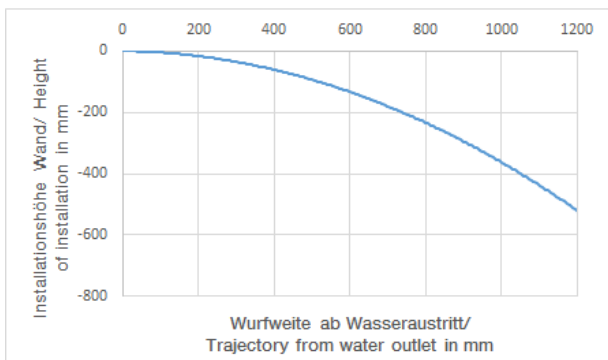

Душ - LULU

Боковой душ без регулирования расхода - платина матовая

Артикульный номер: 28 518 710-06

- душевая насадка Ø 55 мм
- шаровой шарнир с углом поворота 25° (во всех направлениях)
- дождевая струя
- система защиты от известковых отложений
- розетка 78 x 55 мм
- присоединение 1/2"
- расход макс. 5 л/мин

платина матовая

размерный чертеж

Все величины в мм / дюймах = мм x 0,0394

Душ - LULU

Боковой душ без регулирования расхода - платина матовая

Артикульный номер: 28 518 710-06

график расхода

схема траектория падения воды