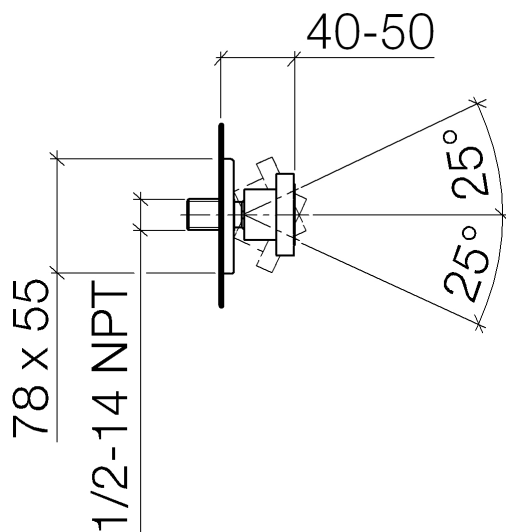

Душ - LULU

Боковой душ без регулирования расхода - платина матовая

Артикульный номер: 28 518 710-06

- душевая насадка Ø 55 мм
- шаровой шарнир с углом поворота 25° (во всех направлениях)
- дождевая струя
- система защиты от известковых отложений
- розетка 78 x 55 мм
- присоединение 1/2"
- расход макс. 5 л/мин

платина матовая

размерный чертеж

Все величины в мм / дюймах = мм x 0,0394

Душ - LULU

Боковой душ без регулирования расхода - платина матовая

Артикульный номер: 28 518 710-06

график расхода

схема траектория падения воды

Душ - LULU

Боковой душ без регулирования расхода - платина матовая

Артикульный номер: 28 518 710-06

Другие варианты поверхностей

хром

28 518 710-00

Другие поверхности по запросу (x-tra Service)

35 085 970 90

Уголок для настенного
монтажа -

Душ - LULU

Боковой душ без регулирования расхода - платина матовая

Артикульный номер: 28 518 710-06

Спецификация запасных частей

№	Артикульный №	Наименование	Расходуемое кол-во
1	09 14 10 098 90	O-Ring 22,0 x 1,6 мм -	1
2	09 27 71 004-06	крышка 78 x 55 x 8,5 мм - платина матовая	1
3	09 31 11 048 90	Крепление M4 x 8 мм -	1
4	09 23 30 026-06	Крепление Ø 34 x 22 мм - платина матовая	1
5	09 14 15 010 90	кольцо Ø 25,3 x Ø 28,3 x 2,5 мм -	1
6	09 16 01 014 90	кольцо Ø 15 x 1 мм -	1
7	09 23 01 048 90	Back-flow preventer 5 л/мин. -	1
8	09 21 40 016-06	шаровой шарнир Ø 26 x 58,5 мм - платина матовая	1
9	09 14 10 015 90	O-Ring EPDM 70 21,5 x 2,5 мм -	1
10	90 12 05 027 00-06	Спрей для лица Ø 55 x 12 мм - платина матовая	1