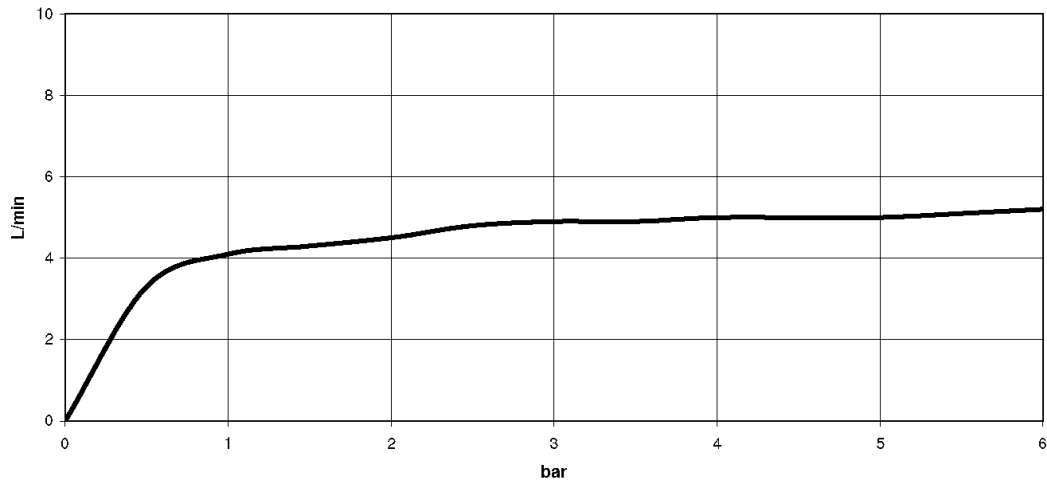

платина матовая

размерный чертеж

Все величины в мм / дюймах = мм x 0,0394

Душ - LULU

Боковой душ без регулирования расхода - платина матовая

Артикульный номер: 28 518 710-06

график расхода

схема траектория падения воды