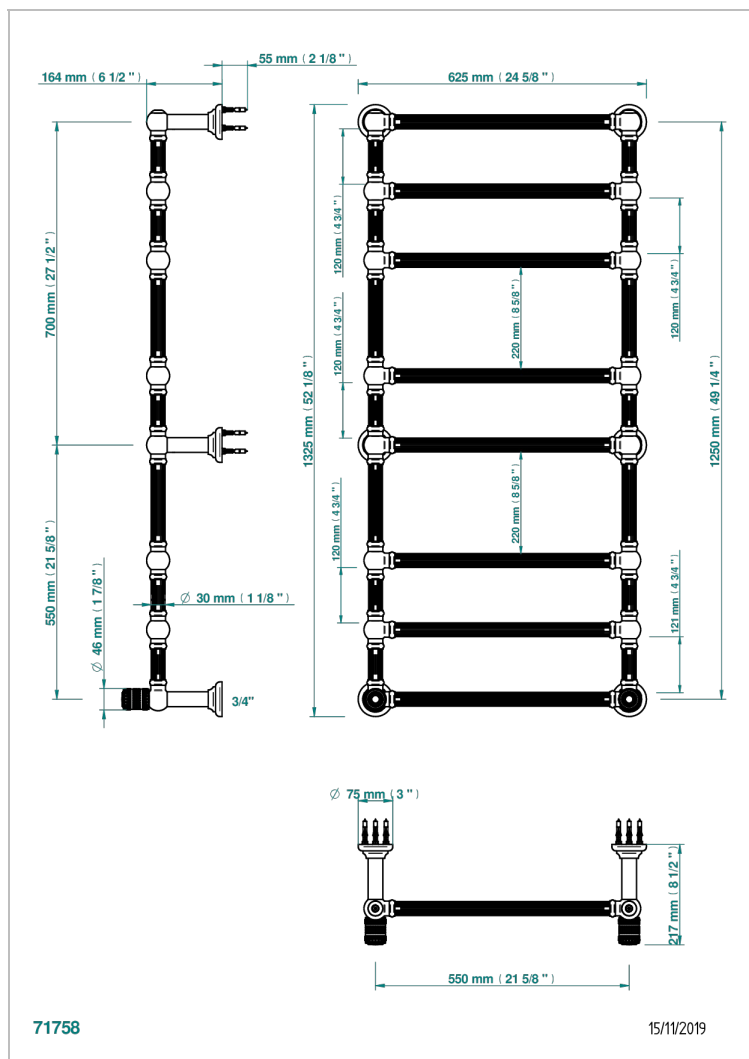

MONTE CARLO С ЗОЛОТЫМ ФАРФОРОМ

U8B-TWF8H2

THG[®]
PARIS

Полотенцесушитель Традиционный каннелированный, 8 перекладин, 625 мм x 1325 мм, водяной, с 2 декоративными крестовыми рукоятками

ХАРАКТЕРИСТИКИ

- Monte Carlo с золотым фарфором
- Полотенцесушитель Традиционный каннелированный, 8 перекладин, 625 мм x 1325 мм, водяной, с 2 декоративными крестовыми рукоятками

ТЕХНИЧЕСКИЕ ХАРАКТЕРИСТИКИ

- Pression : 0,5 bars < P < 3 bars (recommandée)
- Pressure : 7.25 psi < P < 43.5 psi (advised)
- Température eau maximale conseillée : 60°C
- Maximum water temperature advised: 140°F
- Hauteur minimale au sol (maximum height from the ground) : 60 cm (24")
- Puissance / Power : 171W à Delta T 30

Никель - B01
Покрытие PVD бронза - F33
Покрытие PVD золотистый цвет - H52
Покрытие PVD латунь - H49
Покрытие PVD матовая бронза - F34
Покрытие PVD матовая латунь - H50

Покрытие PVD матовый золотистый - H53
Покрытие PVD матовый никель - H56
Покрытие PVD никель - H55
Светлое золото - F30
Хром - A02