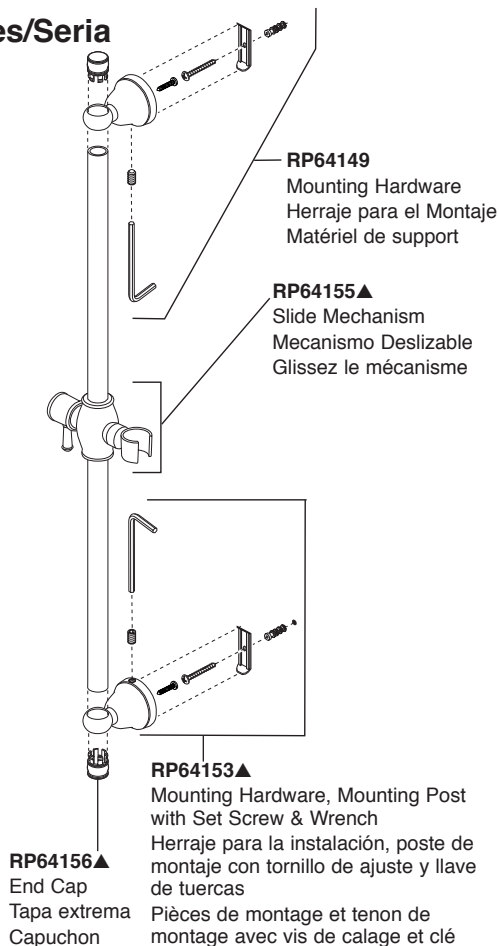

57021
Series/Series/Seria