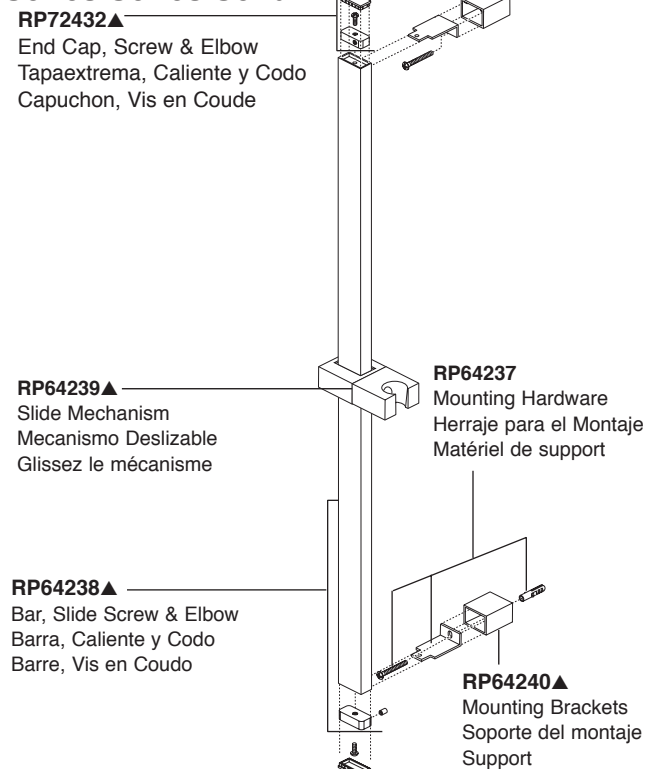

59140-PK▲
Handshower
Regadera de Mano
Douche à main

**55011, 55013, 55020, 55021, 55085
& 57923
Series/Series/Seria**

RP64157▲
Hose & Gaskets
Manguera y Empaques
Tuyau souple et joints

**55552, 55567, 55051, 55140
& 55530
Series/Series/Seria**

U4010-PK▲
Handshower holder
Teleducha titular
Support douchette

U495D -▲60-PK
Hose & Gaskets
Manguera y Empaques
Tuyau souple et joints

**55011, 55013, 56613,
57011 & 57014
Series/Series/Seria**

**51552, 54613, 55020,
55021, 55051, 55085,
55530, 55552, 57021,
57051, 57085, 57530,
57923, 51140, 55140
51567, 55567 & 59210
Series/Series/Seria**

▲ Specify Finish / Especificque el Acabado / Précisez le Fini

57021
Series/Series/Seria

57011, 57014 & 57085
Series/Series/Seria

51140, 51552, 51567, 57051 & 57530
Series/Series/Seria

59210
Series/Series/Seria