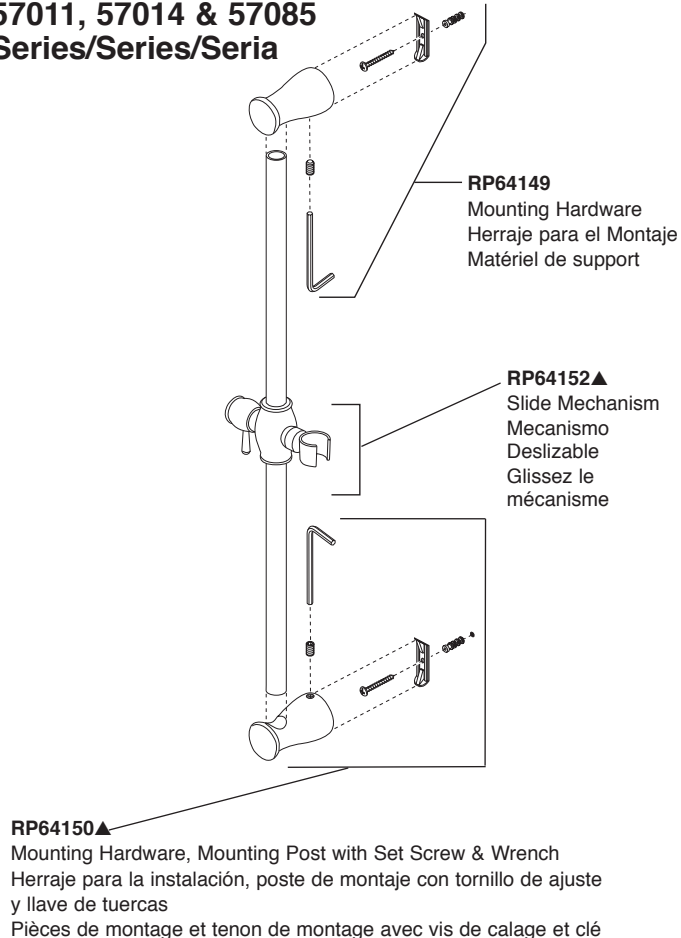

57011, 57014 & 57085
Series/Series/Seria