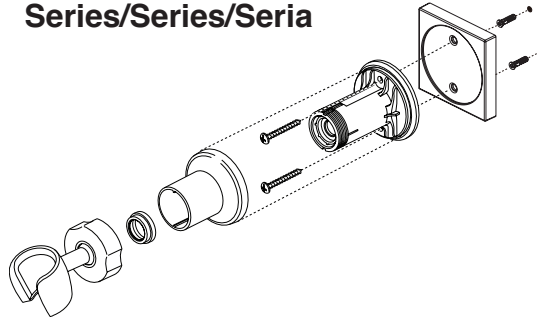

**51552 & 55552
Series/Series/Seria**

**Hand Piece 4 Setting
Pieza de Mano 4 Ajustes
Douche à main 4 réglages**

**51140 & 55140
Series/Series/Seria**

**Hand Piece 5 Setting
Pieza de Mano 5 Ajustes
Douche à main 5 réglages**

RP61294▲
Mounting Bracket
Consola de montaje
Support

RP61283▲
Hand Held Shower
Regadera de Mano
Douche à main

59567-PK▲
Handshower
Regadera de Mano
Douche à main

59552-PK▲
Handshower
Regadera de Mano
Douche à main

59140-PK▲
Handshower
Regadera de Mano
Douche à main

**55011, 55013, 55020, 55021, 55085
& 57923
Series/Series/Seria**

RP64157▲
Hose & Gaskets
Manguera y Empaques
Tuyau souple et joints

**55552, 55567, 55051, 55140
& 55530
Series/Series/Seria**