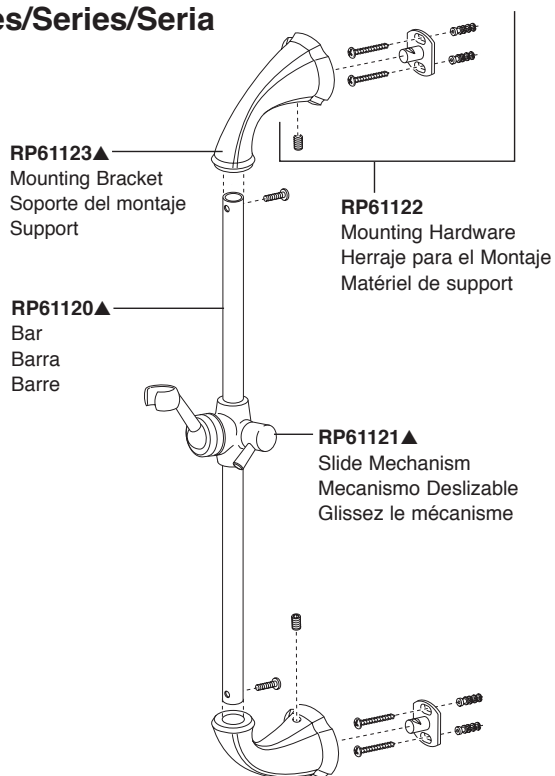

59140-PK▲
Handshower
Regadera de Mano
Douche à main

**55011, 55013, 55020, 55021, 55085
& 57923
Series/Series/Seria**

RP64157▲
Hose & Gaskets
Manguera y Empaques
Tuyau souple et joints

**55552, 55567, 55051, 55140
& 55530
Series/Series/Seria**

U4010-PK▲
Handshower holder
Teleducha titular
Support douchette

U495D -▲60-PK
Hose & Gaskets
Manguera y Empaques
Tuyau souple et joints

**55011, 55013, 56613,
57011 & 57014
Series/Series/Seria**

**51552, 54613, 55020,
55021, 55051, 55085,
55530, 55552, 57021,
57051, 57085, 57530,
57923, 51140, 55140
51567, 55567 & 59210
Series/Series/Seria**

▲ Specify Finish / Especificque el Acabado / Précisez le Fini

57021
Series/Series/Seria

57011, 57014 & 57085
Series/Series/Seria

51140, 51552, 51567, 57051 & 57530
Series/Series/Seria

59210
Series/Series/Seria