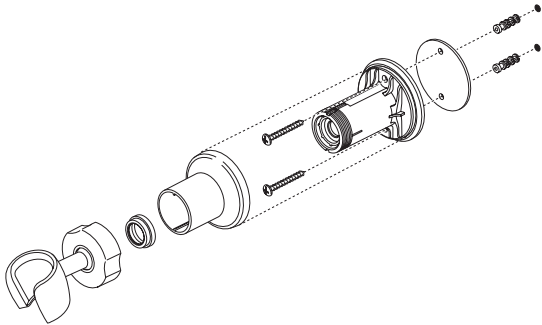

**51552 & 55552
Series/Series/Seria**

**Hand Piece 4 Setting
Pieza de Mano 4 Ajustes
Douche à main 4 réglages**

**51140 & 55140
Series/Series/Seria**

**Hand Piece 5 Setting
Pieza de Mano 5 Ajustes
Douche à main 5 réglages**

RP61294▲
Mounting Bracket
Consola de montaje
Support

RP61283▲
Hand Held Shower
Regadera de Mano
Douche à main

59567-PK▲
Handshower
Regadera de Mano
Douche à main

59552-PK▲
Handshower
Regadera de Mano
Douche à main

59140-PK▲
Handshower
Regadera de Mano
Douche à main

**55011, 55013, 55020, 55021, 55085
& 57923
Series/Series/Seria**

RP64157▲
Hose & Gaskets
Manguera y Empaques
Tuyau souple et joints

**55552, 55567, 55051, 55140
& 55530
Series/Series/Seria**