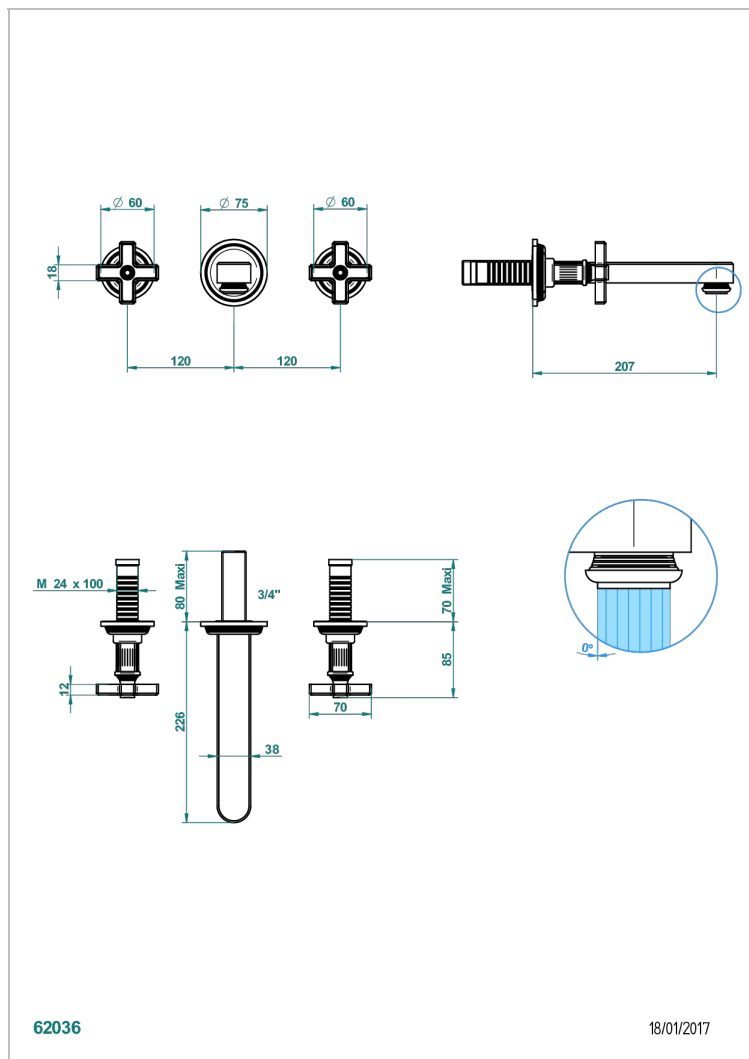

# GRAND CENTRAL С МЕТАЛЛИЧЕСКИМИ РУЧКАМИ-КРЕСТИКАМИ

THG  
PARIS

U9K-40SGB

Внешняя часть смесителя встраиваемого в стену для раковины на три отверстия с изливом СУПЕР ГОЛИАФ- без выпуска

## ХАРАКТЕРИСТИКИ

- Grand central с металлическими ручками-крестиками
- Внешняя часть смесителя встраиваемого в стену для раковины на три отверстия с изливом СУПЕР ГОЛИАФ- без выпуска

## СВЯЗАННЫЕ ТОВАРНЫЕ ПОЗИЦИИ

- Ref. G00-40AC Встраиваемая часть смесителя настенного на три отверстия (не рукоят.)
- Ref. G00-40AM Встраиваемая часть смесителя настенного на 3 отверстия на пластине (рукоят.)