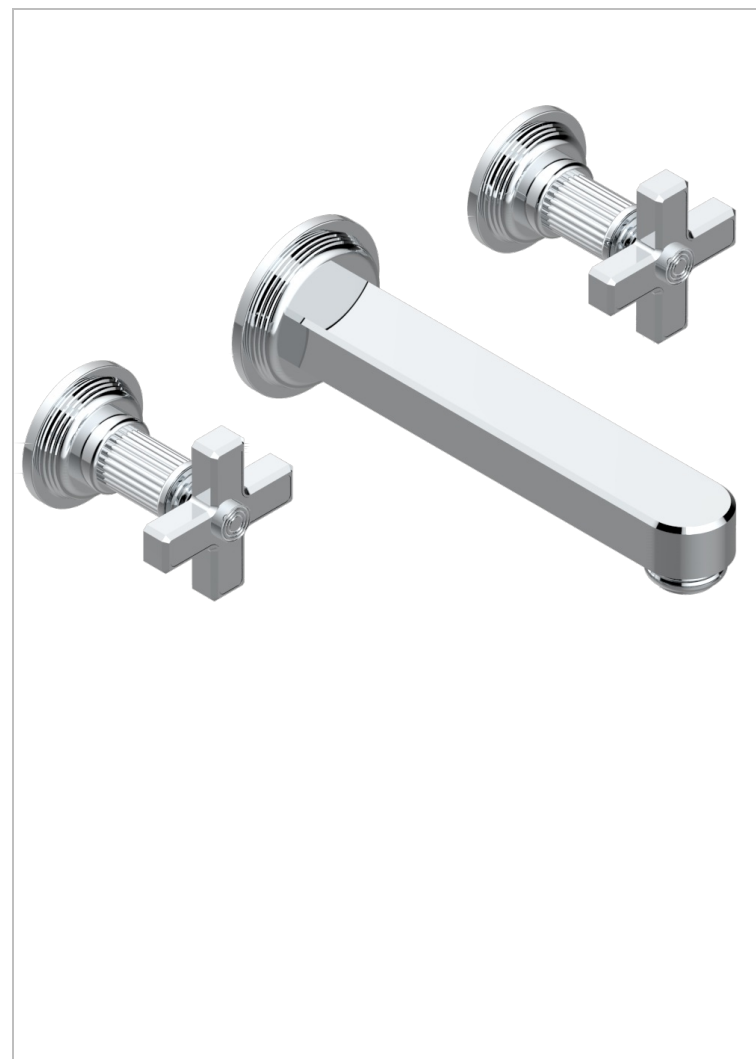

# GRAND CENTRAL С МЕТАЛЛИЧЕСКИМИ РУЧКАМИ-КРЕСТИКАМИ

THG  
PARIS

U9K-40SGB

Внешняя часть смесителя встраиваемого в стену для раковины на три отверстия с изливом СУПЕР ГОЛИАФ- без выпуска

## ХАРАКТЕРИСТИКИ

- Grand central с металлическими ручками-крестиками
- Внешняя часть смесителя встраиваемого в стену для раковины на три отверстия с изливом СУПЕР ГОЛИАФ- без выпуска

## СВЯЗАННЫЕ ТОВАРНЫЕ ПОЗИЦИИ

- Ref. G00-40AC Встраиваемая часть смесителя настенного на три отверстия (не рукоят.)
- Ref. G00-40AM Встраиваемая часть смесителя настенного на 3 отверстия на пластине (рукоят.)