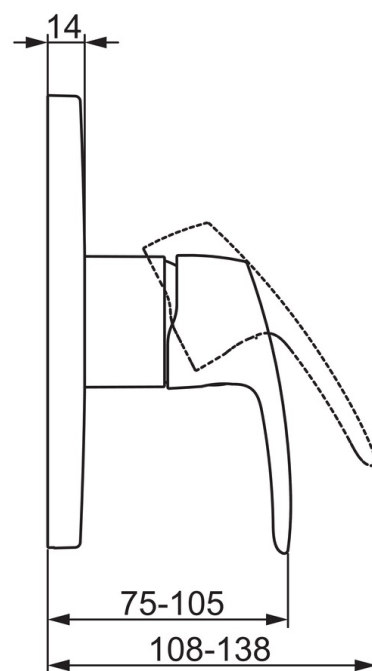

EAN: 6414150079313
static.oras.com/1064C

Внешняя часть смесителя для душа для встраиваемого корпуса 2080 / 2081

- Shower
- Декоративная часть, Однорычажный
- Настенный скрытого монтажа
- Хром
- Ограничитель температуры
- ϕ 40-мм керамический картридж для управления расходом и температурой воды
- Roundwallrosette
- Для встраиваемого корпуса Oras Bluebox 2080/2081

ТЕХНИЧЕСКИЕ ДАННЫЕ

Технические характеристики

Подключение горячей воды

max. +80°C

Рабочее давление

100 - 1000 kPa

Запасные части

SP1064C

	Название	Код
01	Функциональный блок	602648V
02	Картридж, комплект	158890
03	Зажимная гайка	158726
04	О-кольцо, 23.47x2.62	602649V
05	Розетка	602650V
06	крепеж	602651V
07	Винт, М4.5x80	602652V
08	Защитная втулка	602637V
09	Винт, М4x8	601894V
10	Колпачок	159020/10
11	Рычаг	602502V