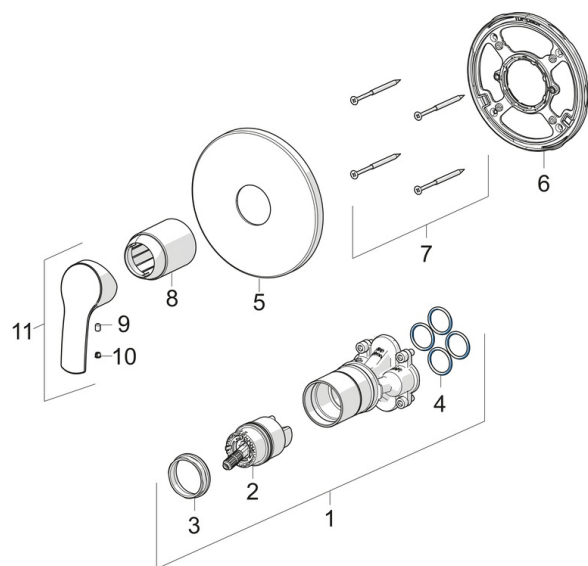

EAN: 6414150079313
static.oras.com/1064C

Внешняя часть смесителя для душа для встраиваемого корпуса 2080 / 2081

- Shower
- Декоративная часть, Однорычажный
- Настенный скрытого монтажа
- Хром
- Ограничитель температуры
- ϕ 40-мм керамический картридж для управления расходом и температурой воды
- Roundwallrosette
- Для встраиваемого корпуса Oras Bluebox 2080/2081

ТЕХНИЧЕСКИЕ ДАННЫЕ

Технические характеристики

Подключение горячей воды

max. +80°C

Рабочее давление

100 - 1000 kPa

Запасные части

SP1064C

	Название	Код
01	Функциональный блок	602648V
02	Картридж, комплект	158890
03	Зажимная гайка	158726
04	О-кольцо, 23.47x2.62	602649V
05	Розетка	602650V
06	крепеж	602651V
07	Винт, М4.5x80	602652V
08	Защитная втулка	602637V
09	Винт, М4x8	601894V
10	Колпачок	159020/10
11	Рычаг	602502V