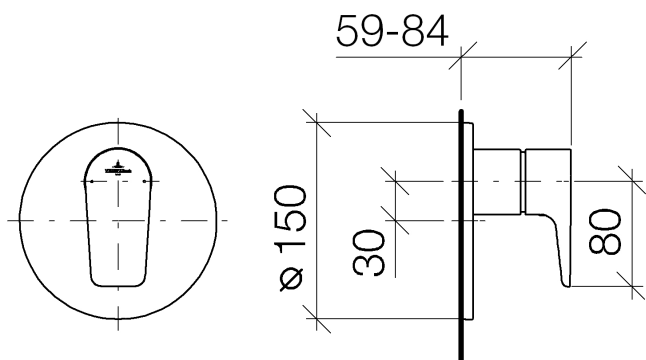

Душ - SUBWAY

Однорычажный смеситель для скрытого монтажа без переключения - хром

Артикульный номер: 36 020 935-00

- накладная панель Ø 150 мм
- Группа смесителей согл. DIN 4109: 1

хром

Для данного артикула требуются комплектующие.

размерный чертеж

Все величины в мм / дюймах = мм x 0,0394