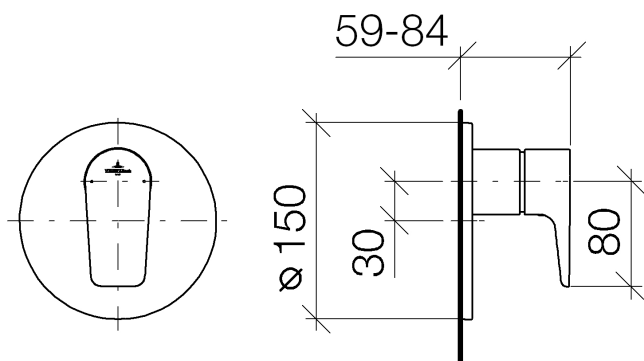

Душ - SUBWAY

Однорычажный смеситель для скрытого монтажа без переключения - хром

Артикульный номер: 36 020 935-00

- накладная панель Ø 150 мм
- Группа смесителей согл. DIN 4109: 1

хром

Для данного артикула требуются комплектующие.

размерный чертеж

Все величины в мм / дюймах = мм x 0,0394

Душ - SUBWAY

Однорычажный смеситель для скрытого монтажа без переключения - хром

Артикульный номер: 36 020 935-00

график расхода

Душ - SUBWAY

Однорычажный смеситель для скрытого монтажа без переключения - хром

Артикульный номер: 36 020 935-00

35 020 970 90

Однорычажный смеситель
для скрытого монтажа -

35 021 970 90

Однорычажный смеситель
для скрытого монтажа с
защитным устройством -