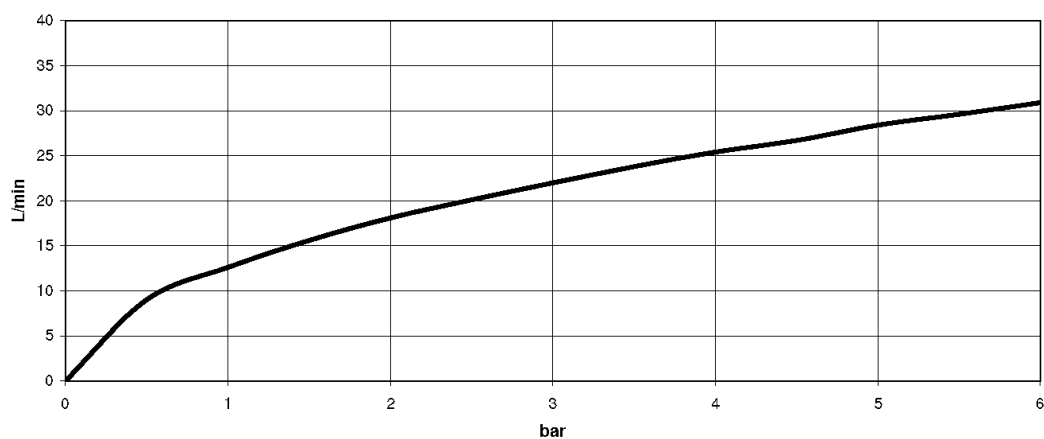

размерный чертеж

Все величины в мм / дюймах = мм x 0,0394

Душ - SUBWAY

Однорычажный смеситель для скрытого монтажа без переключения - хром

Артикульный номер: 36 020 935-00

график расхода

Душ - SUBWAY

Однорычажный смеситель для скрытого монтажа без переключения - хром