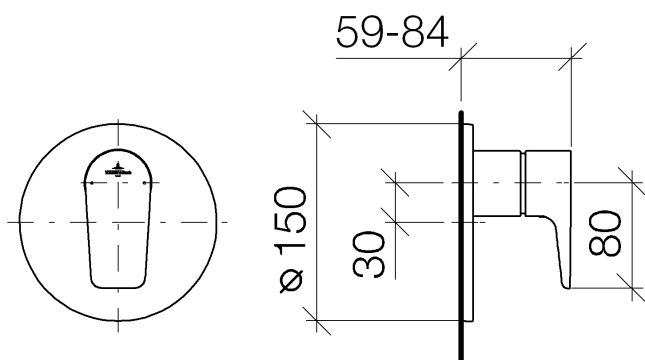

Душ - SUBWAY

Однорычажный смеситель для скрытого монтажа без переключения - хром

Артикульный номер: 36 020 935-00

- накладная панель \varnothing 150 мм
- Группа смесителей согл. DIN 4109: 1

хром

Для данного артикула требуются комплектующие.

размерный чертеж

Все величины в мм / дюймах = мм x 0,0394

Душ - SUBWAY

Однорычажный смеситель для скрытого монтажа без переключения - хром

Артикульный номер: 36 020 935-00

график расхода

Душ - SUBWAY

Однорычажный смеситель для скрытого монтажа без переключения - хром

Артикульный номер: 36 020 935-00

35 020 970 90

Однорычажный смеситель
для скрытого монтажа -

35 021 970 90

Однорычажный смеситель
для скрытого монтажа с
защитным устройством -

Спецификация запасных частей

№	Артикульный №	Наименование	Расходуемое кол-во
1	90 15 05 038 00 90	картридж ЕНМ -	1
2	04 28 10 149 00 90	картридж ЕНМ -	1
3	09 24 04 448 90	Крепление Ø 42 x 17 мм -	1
4	09 14 10 084 90	O-Ring EPDM 70 48 x 3,5 мм -	1
5	09 11 02 251-00	крышка для душевой насадки Ø 150 x 9 мм - хром	1
6	09 11 02 252-00	чехол Ø 50 x 58 мм - хром	1
7	09 20 93 061-00	Ручка 50 x 34,5 x 105 мм - хром	1
8	09 31 11 099 90	Крепление М4 x 4 -	1
9	09 31 20 017 90	Донный клапан -	1
10	09 30 09 064 90	Монтажный ключ 10 Nm -	1