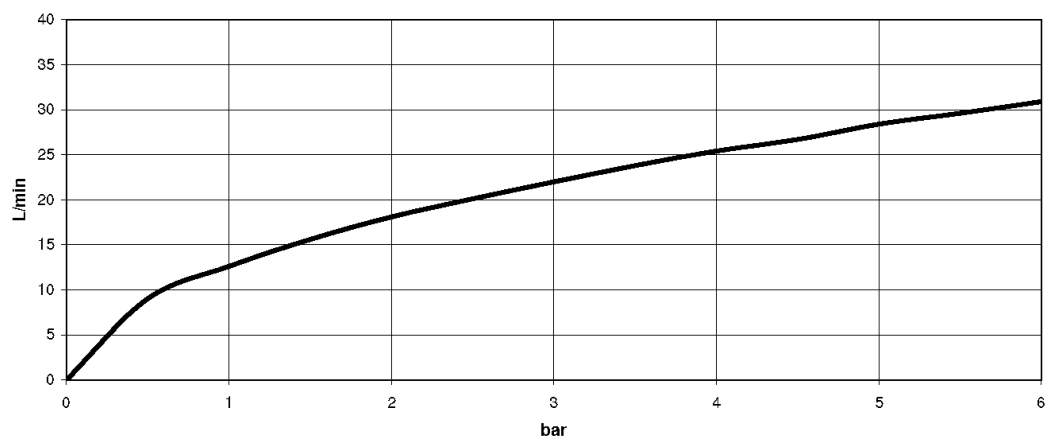

размерный чертеж

Все величины в мм / дюймах = мм x 0,0394

Душ - SUBWAY

Однорычажный смеситель для скрытого монтажа без переключения - хром

Артикульный номер: 36 020 935-00

график расхода

Душ - SUBWAY

Однорычажный смеситель для скрытого монтажа без переключения - хром