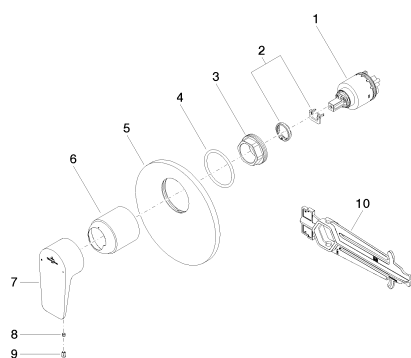

Душ - SUBWAY

Однорычажный смеситель для скрытого монтажа без переключения - хром

Артикульный номер: 36 020 935-00

- накладная панель \varnothing 150 мм
- Группа смесителей согл. DIN 4109: 1

хром

Для данного артикула требуются комплектующие.

размерный чертеж

Все величины в мм / дюймах = мм x 0,0394

Душ - SUBWAY

Однорычажный смеситель для скрытого монтажа без переключения - хром

Артикульный номер: 36 020 935-00

график расхода

Душ - SUBWAY

Однорычажный смеситель для скрытого монтажа без переключения - хром

Артикульный номер: 36 020 935-00

35 020 970 90

Однорычажный смеситель
для скрытого монтажа -

35 021 970 90

Однорычажный смеситель
для скрытого монтажа с
защитным устройством -

Спецификация запасных частей

№	Артикульный №	Наименование	Расходуемое кол-во
1	90 15 05 038 00 90	картридж ЕНМ -	1
2	04 28 10 149 00 90	картридж ЕНМ -	1
3	09 24 04 448 90	Крепление Ø 42 x 17 мм -	1
4	09 14 10 084 90	O-Ring EPDM 70 48 x 3,5 мм -	1
5	09 11 02 251-00	крышка для душевой насадки Ø 150 x 9 мм - хром	1
6	09 11 02 252-00	чехол Ø 50 x 58 мм - хром	1
7	09 20 93 061-00	Ручка 50 x 34,5 x 105 мм - хром	1
8	09 31 11 099 90	Крепление М4 x 4 -	1
9	09 31 20 017 90	Донный клапан -	1
10	09 30 09 064 90	Монтажный ключ 10 Nm -	1