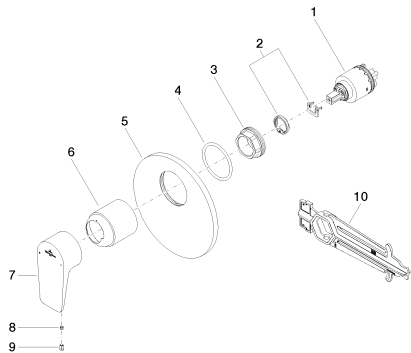

Душ - SUBWAY

Однорычажный смеситель для скрытого монтажа без переключения - хром

Артикульный номер: 36 020 935-00

Спецификация запасных частей

| № | Артикульный № | Наименование | Расходуемое кол-во |
|----|--------------------|--|--------------------|
| 1 | 90 15 05 038 00 90 | картридж ЕНМ - | 1 |
| 2 | 04 28 10 149 00 90 | картридж ЕНМ - | 1 |
| 3 | 09 24 04 448 90 | Крепление Ø 42 x 17 мм - | 1 |
| 4 | 09 14 10 084 90 | O-Ring EPDM 70 48 x 3,5 мм - | 1 |
| 5 | 09 11 02 251-00 | крышка для душевой насадки Ø 150 x 9 мм - хром | 1 |
| 6 | 09 11 02 252-00 | чехол Ø 50 x 58 мм - хром | 1 |
| 7 | 09 20 93 061-00 | Ручка 50 x 34,5 x 105 мм - хром | 1 |
| 8 | 09 31 11 099 90 | Крепление М4 x 4 - | 1 |
| 9 | 09 31 20 017 90 | Донный клапан - | 1 |
| 10 | 09 30 09 064 90 | Монтажный ключ 10 Nm - | 1 |