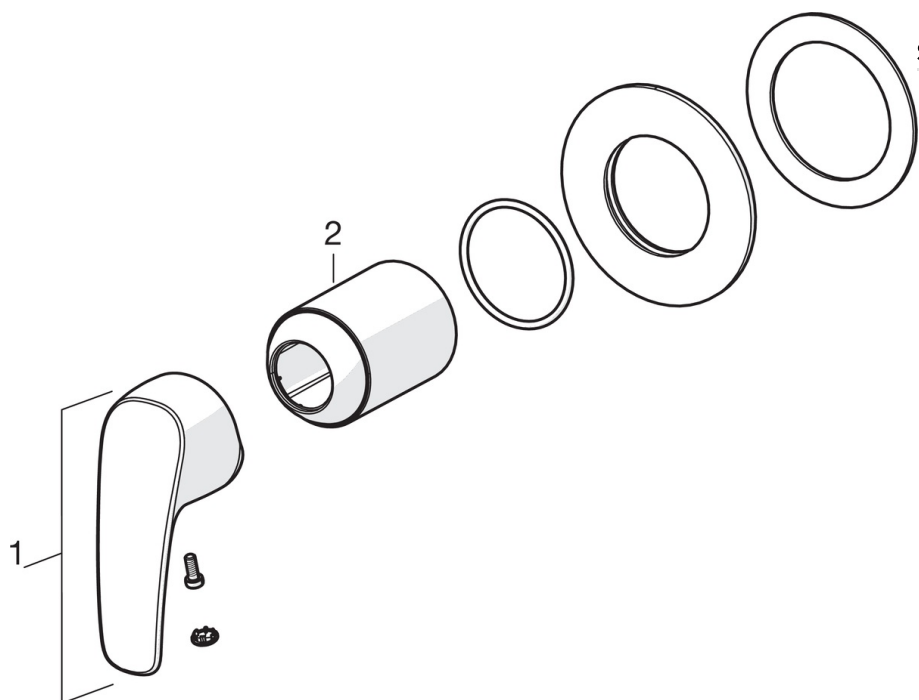

Запасные части

SP1065C

	Название	Код
01	Рычаг	602502V
02	Защитная втулка	602637V