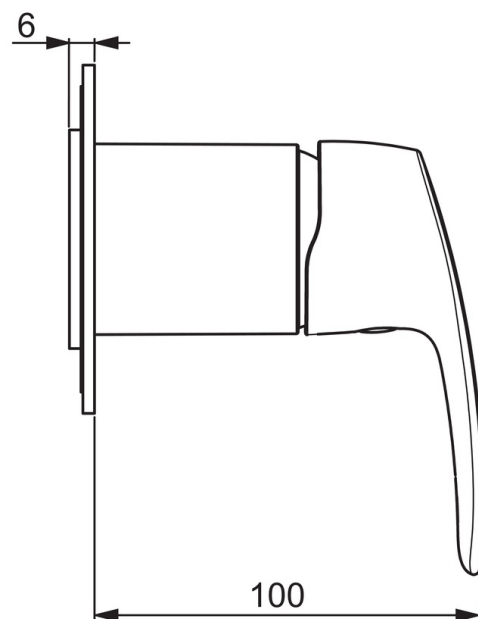

Regulations

Стандарт EN	EN 817