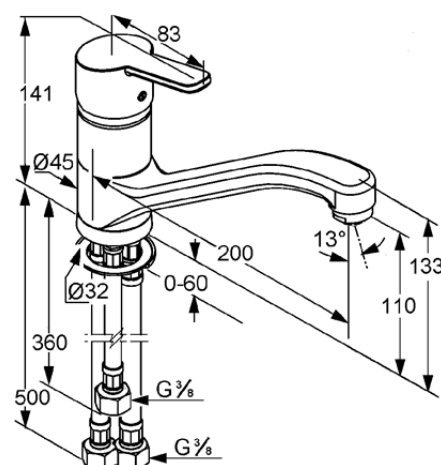

Дополнительная информация:

Класс шума I:
макс. 20 дБ при давлении 3 бара

Фото продукта

Размеры

График расхода воды