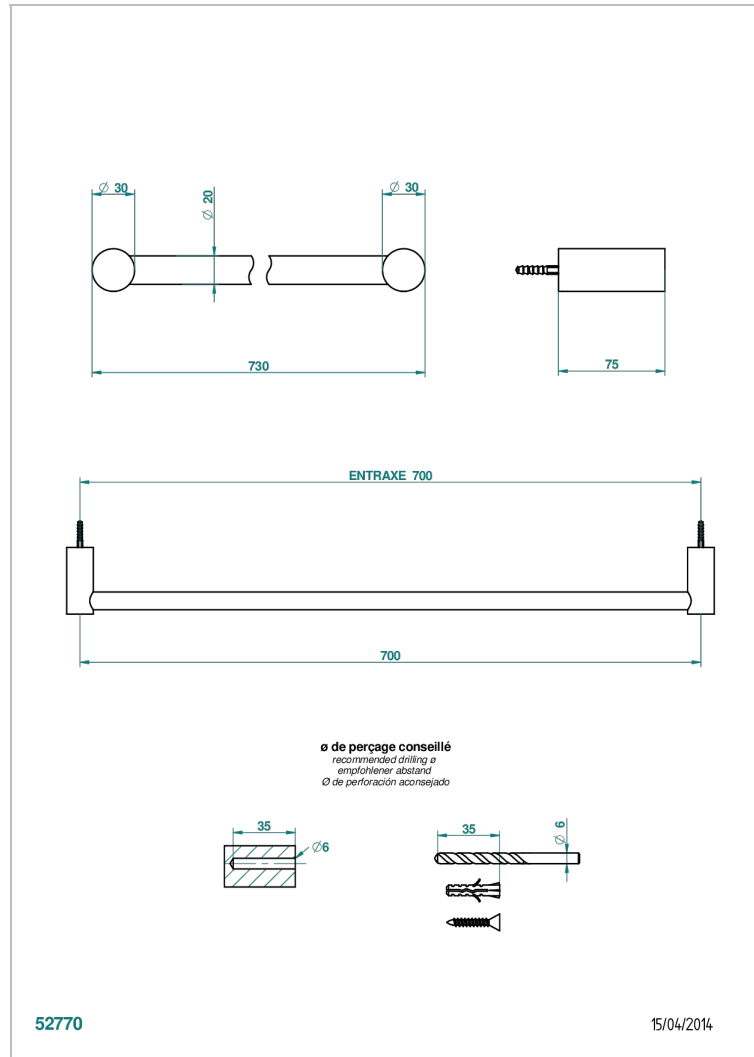

BEYOND CRYSTAL С СИНИМ ХРУСТАЛЕМ

U6K-520

Полотенцедержатель однореечный длина 28"

THG[®]
PARIS

ХАРАКТЕРИСТИКИ

- Beyond crystal с синим хрусталём
- Полотенцедержатель однореечный длина 28"

ДОСТУПНЫЕ ВАРИАНТЫ ПОКРЫТИЙ