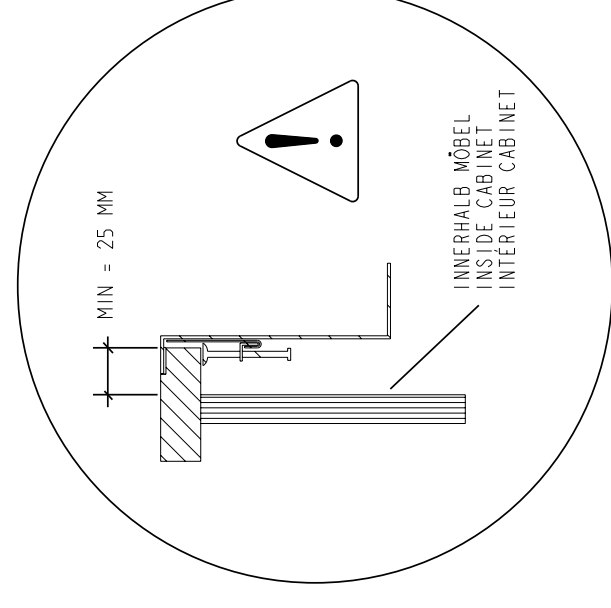

SCHABLONE/TEMPLATE/GABARIT

38 091 000 - 86

B-B (1:2)

A-A (1:2)

38 091 000 - 86
590053246

#	PAKETINHALT BOX COMPONENTS CONTENU DE LA BOITE	MENGE QUANTITY QUANTITE
38091000-86	SPÄLE SINK ÉVIER	1
04110100090	ABAUFGARNITUR SET # 6041407 PART OF COMPONENTS SET # 6041407 SAI DE COMPOSANTES DE DORN # 6041407	1
04380000090	BEFESTIGUNGSSATZ FÜR EINBAU VON OBEN MOUNTING KIT FOR TOP MOUNTING SET SAI COMPOSANTES MONTAGE EVIER SUR PLAN / AFFLEURANT	1
01038700000	MONTAGEANLEITUNG INSTALLATION GUIDE MANUEL D'INSTALLATION	1
01038700018	SCHABLONE FÜR AUSSCHNITT GABARIT DE DÉCOUPE	1
04210212300-86	ÜBERLAUFLEIHE COVERLE ROND DE TROP PLEIN	1