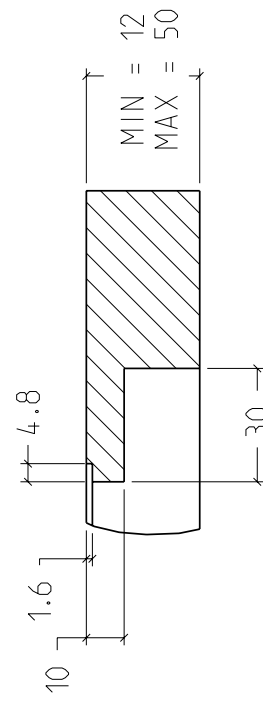

SCHABLONE/TEMPLATE/GABARIT

38 091 000 - 86

B-B (1:2)

A-A (1:2)

38 091 000 - 86
590053246

#	PAKETINHALT BOX COMPONENTS CONTENU DE LA BOITE	MENGE QUANTITY QUANTITE
38091000-86	SPÄLE SINK ÉVIER	1
04110100090	ABAUFGARNITUR SET # 6041407 PART OF COMPONENTS SET # 6041407 SAI DE COMPOSANTES DE DORN # 6041407	1
04380000090	BEFESTIGUNGSSATZ FÜR EINBAU VON OBEN MOUNTING KIT FOR TOP MOUNTING SET SAI COMPOSANTES MONTAGE EVIER SUR PLAN / AFFLEURANT	1
01038700000	MONTAGEANLEITUNG INSTALLATION GUIDE MANUEL D'INSTALLATION	1
01038700018	SCHABLONE FÜR AUSSCHNITT GABARIT DE DÉCOUPE	1
04210212300-86	ÜBERLAUFLEIHE COVERLE ROND DE TROP PLEIN	1