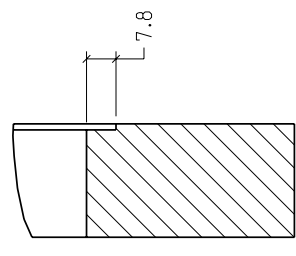

SCHABLONE/TEMPLATE/GABARIT

38 091 000 - 86

B-B (1:2)

A-A (1:2)

38 091 000 - 86
590053246

#	PAKETINHALT BOX COMPONENTS CONTENU DE LA BOITE	MENGE QUANTITY QUANTITE
38091000-86	SPÄLE SINK ÉVIER	1
04110100090	ABAUFGARNITUR SET # 6041407 PART OF COMPONENTS SET # 6041407 SAI DE COMPOSANTES DE DORN # 6041407	1
04380000090	BEFESTIGUNGSSATZ FÜR EINBAU VON OBEN MOUNTING KIT FOR TOP MOUNTING SET SAI COMPOSANTES MONTAGE EVIER SUR PLAN / AFFLEURANT	1
01038700000	MONTAGEANLEITUNG INSTALLATION GUIDE MANUEL D'INSTALLATION	1
01038700018	SCHABLONE FÜR AUSSCHNITT GABARIT DE DÉCOUPE	1
04210212300-86	ÜBERLAUFLEIHE COVERLE ROND DE TROP PLEIN	1