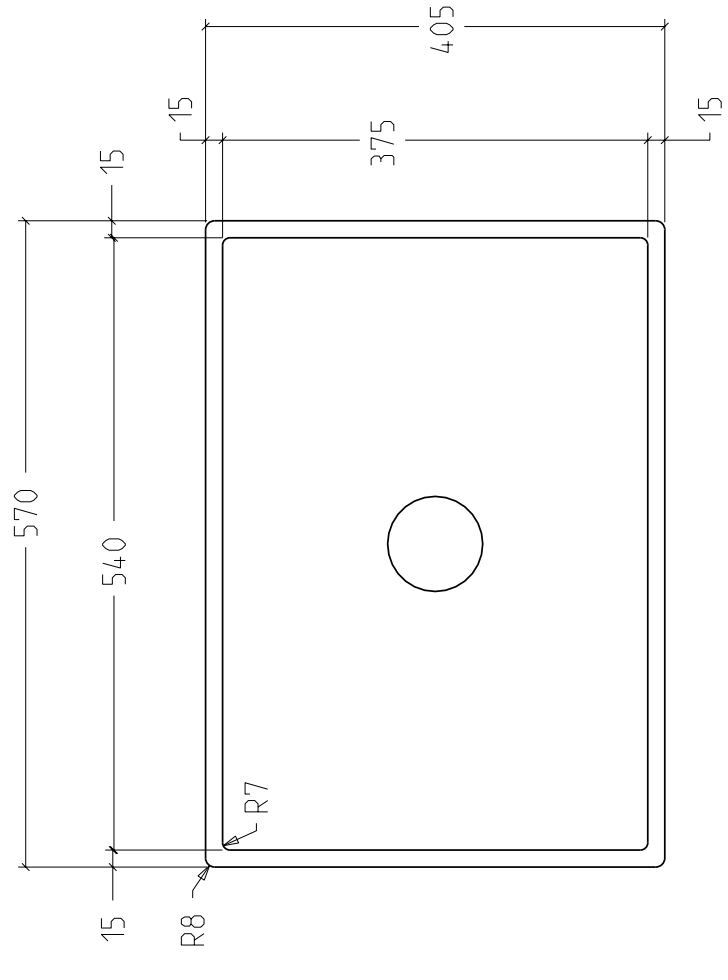

SCHABLONE/TEMPLATE/GABARIT

38 091 000 - 86

B-B (1:2)

A-A (1:2)

38 091 000 - 86
590053246

#	PAKETINHALT BOX COMPONENTS CONTENU DE LA BOITE	MENGE QUANTITY QUANTITE
38091000-86	SPÄLE SINK ÉVIER	1
04110100090	ABAUFGARNITUR SET # 6041407 PART OF COMPONENTS SET # 6041407 SAI DE COMPOSANTES DE DORN # 6041407	1
04380000090	BEFESTIGUNGSSATZ FÜR EINBAU VON OBEN MOUNTING KIT FOR TOP MOUNTING SET SAI COMPOSANTES MONTAGE EVIER SUR PLAN / AFFLEURANT	1
01038700000	MONTAGEANLEITUNG INSTALLATION GUIDE MANUEL D'INSTALLATION	1
01038700018	SCHABLONE FÜR AUSSCHNITT GABARIT DE DÉCOUPE	1
04210212300-86	ÜBERLAUFLEIHE COVERLE ROND DE TROP PLEIN	1