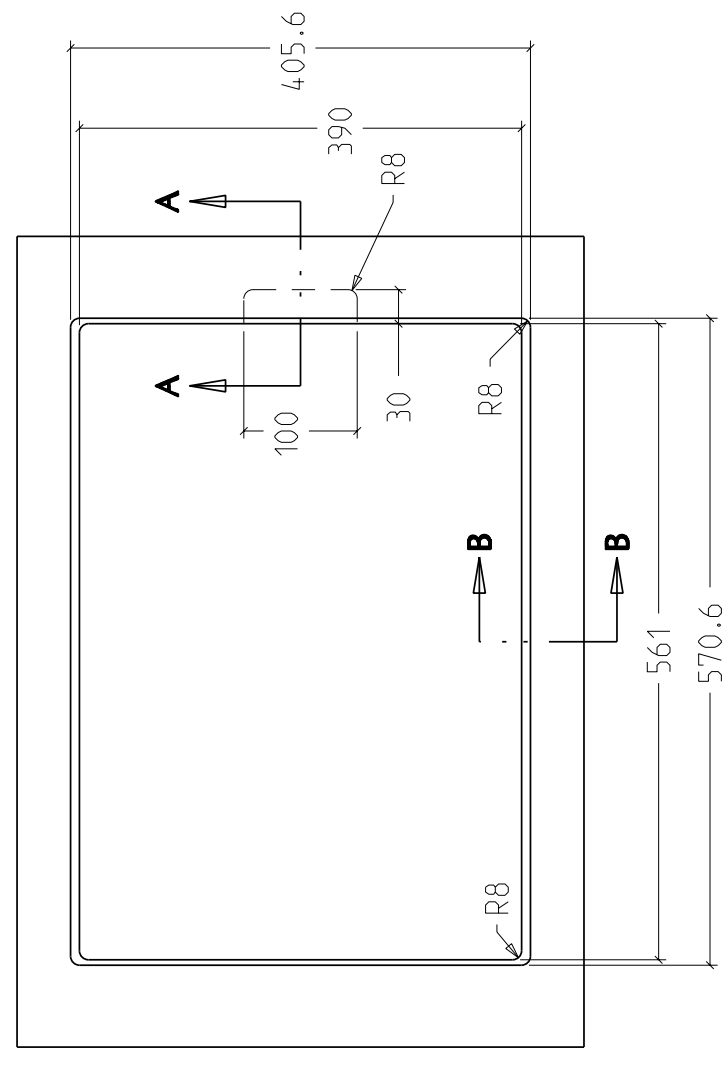

SCHABLONE/TEMPLATE/GABARIT

38 091 000 - 86

B-B (1:2)

A-A (1:2)

38 091 000 - 86
590053246

#	PAKETINHALT BOX COMPONENTS CONTENU DE LA BOITE	MENGE QUANTITY QUANTITE
38091000-86	SPÄLE SINK ÉVIER	1
04110100090	ABAUFGARNITUR SET # 6041407 PART OF COMPONENTS SET # 6041407 SAI DE COMPOSANTES DE DORN # 6041407	1
04380000090	BEFESTIGUNGSSATZ FÜR EINBAU VON OBEN MOUNTING KIT FOR TOP MOUNTING SET SAI COMPOSANTES MONTAGE EVIER SUR PLAN / AFFLEURANT	1
01038700000	MONTAGEANLEITUNG INSTALLATION GUIDE MANUEL D'INSTALLATION	1
01038700018	SCHABLONE FÜR AUSSCHNITT GABARIT DE DÉCOUPE	1
04210212300-86	ÜBERLAUFLEIHE COVERLE ROND DE TROP PLEIN	1