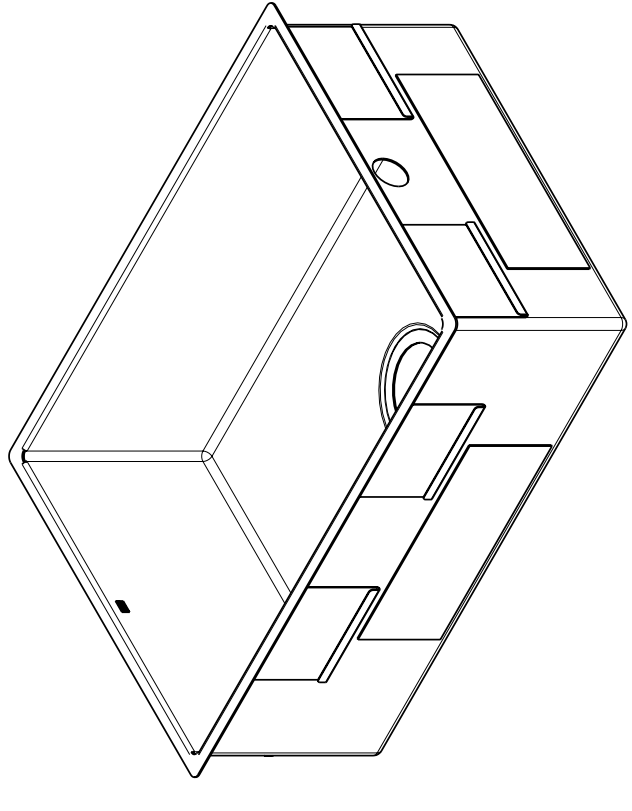

SCHABLONE/TEMPLATE/GABARIT

38 091 000 - 86

B-B (1:2)

A-A (1:2)

38 091 000 - 86
590053246

#	PAKETINHALT BOX COMPONENTS CONTENU DE LA BOITE	MENGE QUANTITY QUANTITE
38091000-86	SPÄLE SINK ÉVIER	1
04110100090	ABAUFGARNITUR SET # 6041407 PART OF COMPONENTS SET # 6041407 SAI DE COMPOSANTES DE DORN # 6041407	1
04380000090	BEFESTIGUNGSSATZ FÜR EINBAU VON OBEN MOUNTING KIT FOR TOP MOUNTING SET SAI COMPOSANTES MONTAGE EVIER SUR PLAN / AFFLEURANT	1
01038700000	MONTAGEANLEITUNG INSTALLATION GUIDE MANUEL D'INSTALLATION	1
01038700018	SCHABLONE FÜR AUSSCHNITT GABARIT DE DÉCOUPE	1
04210212300-86	ÜBERLAUFLEIHE COVERLE ROND DE TROP PLEIN	1