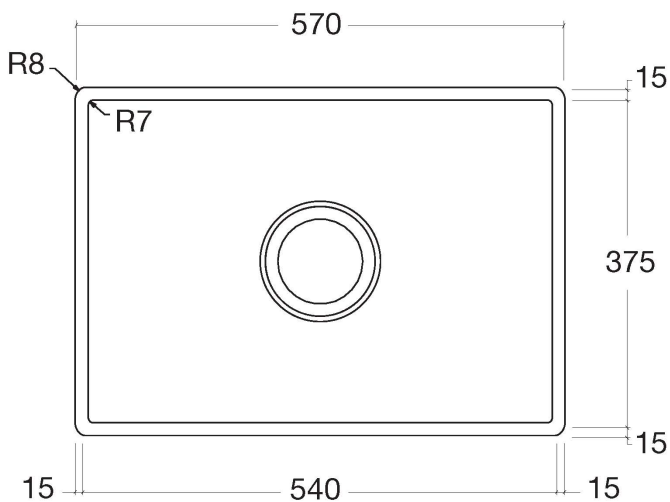

Кухня - Кухонные раковины из нержавеющей стали, сатинированные
 одинарная мойка - нержавеющая сталь бархатная
 Артикульный номер: 38 091 000-86

- Накладная или заподлицо
- 570 x 405 мм
- глубина умывальника 200 мм
- 3 1/2" вентиль решетчатой корзины, запирающийся
- Сливное/переливное устройство в комплекте с траверсой вентиля
- Набор для крепления
- подходит для шкафов под умывальник 800 мм
- Эксцентриковое сливное устройство не входит в объем поставки.
- Нет в наличии в США и Канаде вследствие локальных требований. Для более подробной консультации свяжитесь с нами напрямую.
- ВНИМАНИЕ: эти артикулы кондиционируются отдельно.

нержавеющая сталь бархатная

размерный чертёж

Все величины в мм / дюймах = мм x 0,0394