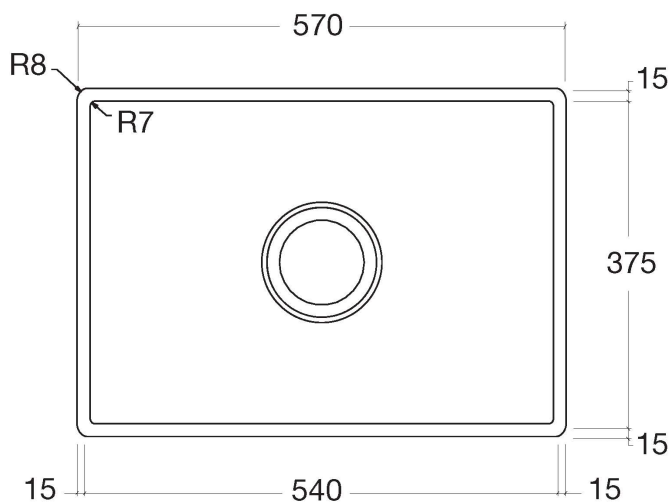

Кухня - Кухонные раковины из нержавеющей стали, сатинированные
 одинарная мойка - нержавеющая сталь бархатная
 Артикульный номер: 38 091 000-86

- Накладная или заподлицо
- 570 x 405 мм
- глубина умывальника 200 мм
- 3 1/2" вентиль решетчатой корзины, запирающийся
- Сливное/переливное устройство в комплекте с траверсой вентиля
- Набор для крепления
- подходит для шкафов под умывальник 800 мм
- Эксцентриковое сливное устройство не входит в объем поставки.
- Нет в наличии в США и Канаде вследствие локальных требований. Для более подробной консультации свяжитесь с нами напрямую.
- ВНИМАНИЕ: эти артикулы кондиционируются отдельно.

нержавеющая сталь бархатная

размерный чертёж

Все величины в мм / дюймах = мм x 0,0394

Кухня - Кухонные раковины из нержавеющей стали, сатинированные
одинарная мойка - нержавеющая сталь бархатная
Артикульный номер: 38 091 000-86

84 700 000-13
Разделочная доска - чёрная

84 700 000-48
Разделочная доска - дуб