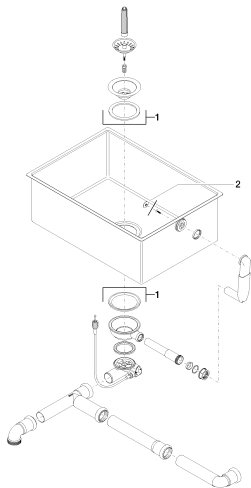

### размерный чертеж

Все величины в мм / дюймах = мм x 0,0394

Кухня - Кухонные раковины из нержавеющей стали, сатинированные  
одинарная мойка - нержавеющая сталь бархатная  
Артикульный номер: 38 091 000-86

## Другие варианты поверхностей

Другие поверхности по запросу (x-tra Service)

Кухня - Кухонные раковины из нержавеющей стали, сатинированные  
 одинарная мойка - нержавеющая сталь бархатная  
 Артикульный номер: 38 091 000-86

### Спецификация запасных частей

№	Артикульный №	Наименование	Расходуемое кол-во
1	04 11 01 010 00-86	Сливной гарнитур - нержавеющая сталь бархатная	1
2	04 21 02 123 00-86	Покрытие - нержавеющая сталь бархатная	1