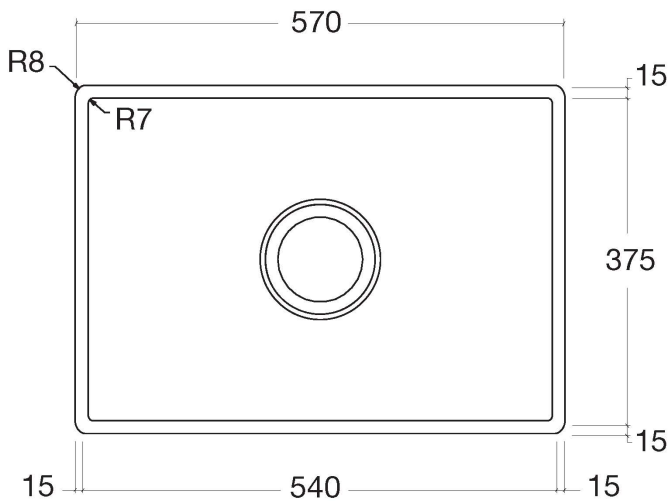

Кухня - Кухонные раковины из нержавеющей стали, сатинированные  
 одинарная мойка - нержавеющая сталь бархатная  
 Артикульный номер: 38 091 000-86

- Накладная или заподлицо
- 570 x 405 мм
- глубина умывальника 200 мм
- 3 1/2" вентиль решетчатой корзины, запирающийся
- Сливное/переливное устройство в комплекте с траверсой вентиля
- Набор для крепления
- подходит для шкафов под умывальник 800 мм
- Эксцентриковое сливное устройство не входит в объем поставки.
- Нет в наличии в США и Канаде вследствие локальных требований. Для более подробной консультации свяжитесь с нами напрямую.
- **ВНИМАНИЕ:** эти артикулы кондиционируются отдельно.

### размерный чертеж

Все величины в мм / дюймах = мм x 0,0394

Кухня - Кухонные раковины из нержавеющей стали, сатинированные  
одинарная мойка - нержавеющая сталь бархатная  
Артикульный номер: 38 091 000-86