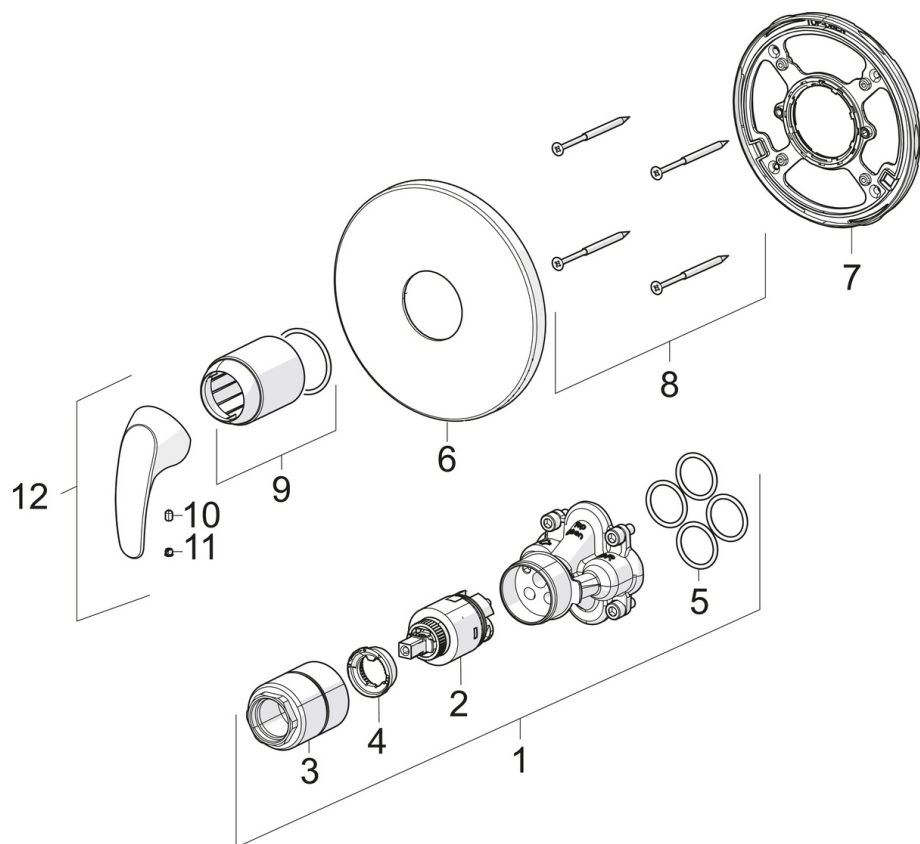

EAN: 6414150079443
static.oras.com/1463C

Внешняя часть встраиваемого смесителя для душа для встраиваемого корпуса арт. 2080 или 2081.

- Shower
- Однорычажный, Декоративная часть
- Настенный скрытого монтажа
- Хром
- Однорычажный смеситель, Ручьятка с маркировкой H+Г воды
- Ограничитель температуры
- \varnothing 35-мм керамический картридж для управления расходом и температурой воды
- Roundwallrosette
- Для встраиваемого корпуса Oras Bluebox 2080/2081

ТЕХНИЧЕСКИЕ ДАННЫЕ

Технические характеристики

Подключение горячей воды	max. +80°C
Рабочее давление	100 - 1000 kPa
Материал	Латунь

Regulations

Стандарт EN	EN 817
-------------	--------

SP1463C

	Название	Код
01	Функциональный блок, 3,5	602656V
02	Картридж, комплект	601969V
03	Винт рукав, М38х1	602657V
04	Ограничитель температуры	601973V
05	О-кольцо, 23.47х2.62	602649V
06	Розетка	602650V
07	крепеж	602651V
08	Винт, М4.5х80	602652V
09	Защитная чашечка	601990V
10	Винт, М5х8, SW2,5	602659V
11	Колпачок Серый	602660V
12	Рычаг	602510V