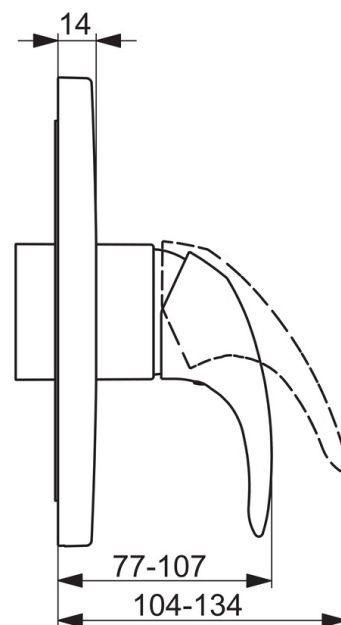

EAN: 6414150079443
static.oras.com/1463C

Внешняя часть встраиваемого смесителя для душа для встраиваемого корпуса арт. 2080 или 2081.

- Shower
- Однорычажный, Декоративная часть
- Настенный скрытого монтажа
- Хром
- Однорычажный смеситель, Ручьятка с маркировкой H+Г воды
- Ограничитель температуры
- \varnothing 35-мм керамический картридж для управления расходом и температурой воды
- Roundwallrosette
- Для встраиваемого корпуса Oras Bluebox 2080/2081

ТЕХНИЧЕСКИЕ ДАННЫЕ

Технические характеристики

Подключение горячей воды	max. +80°C
Рабочее давление	100 - 1000 kPa
Материал	Латунь

Regulations

Стандарт EN	EN 817
-------------	--------

SP1463C

	Название	Код
01	Функциональный блок, 3,5	602656V
02	Картридж, комплект	601969V
03	Винт рукав, М38х1	602657V
04	Ограничитель температуры	601973V
05	О-кольцо, 23.47х2.62	602649V
06	Розетка	602650V
07	крепеж	602651V
08	Винт, М4.5х80	602652V
09	Защитная чашечка	601990V
10	Винт, М5х8, SW2,5	602659V
11	Колпачок Серый	602660V
12	Рычаг	602510V