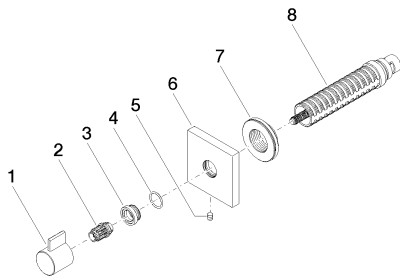

латунь сатинированная

36 607 985-28

хром матовый

36 607 985-93

Другие поверхности по запросу (x-tra Service)

35 607 970 90

Клапан скрытого монтажа
1/2" -

Душ - Symetrics

Вентиль для скрытого монтажа запираение влево 1/2" - платина

Артикульный номер: 36 607 985-08

Спецификация запасных частей

№	Артикульный №	Наименование	Расходуемое кол-во
1	09 20 98 002-08	Ручка Ø 25 x 25 мм - платина	1
2	09 12 12 005 90	Фиксирующая крышка белый Ø 14,5 x 18,5 мм -	1
3	09 12 12 043-08	Крепление крышки Ø 19,5 x 9,5 мм - платина	1
4	09 14 10 017 90	O-Ring EPDM 70 14,0 x 1,5 мм -	1
5	04 31 11 004 00 90	Крепление -	1
6	09 27 98 014-08	крышка 60 x 60 x 12,5 мм - платина	1
7	09 21 02 151 90	чехол Ø 43 x 13 мм -	1
8	90 90 03 202 00 90	Деталь верх запираение влево 1/2" -	1