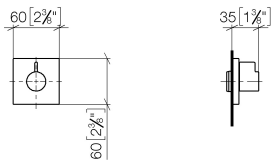

Душ - Symetrics

Вентиль для скрытого монтажа запираение влево 1/2" - платина

Артикульный номер: 36 607 985-08

- розетка 60 x 60 мм
- верхняя деталь с обрезным ходовым винтом и втулкой
- Группа смесителей согл. DIN 4109: 2
- (ADA)

платина

Для данного артикула требуются комплектующие.

размерный чертеж

мм [inches]

Все величины в мм / дюймах = мм x 0,0394

Душ - Symetrics

Вентиль для скрытого монтажа запираение влево 1/2" - платина

Артикульный номер: 36 607 985-08

Душ - Symetrics

Вентиль для скрытого монтажа запираение влево 1/2" - платина

Артикульный номер: 36 607 985-08

Другие варианты поверхностей

хром

36 607 985-00

платина матовая

36 607 985-06

Вентиль для скрытого монтажа запираение влево 1/2" - платина

Артикульный номер: 36 607 985-08

Спецификация запасных частей

№	Артикульный №	Наименование	Расходуемое кол-во
1	09 20 98 002-08	Ручка Ø 25 x 25 мм - платина	1
2	09 12 12 005 90	Фиксирующая крышка белый Ø 14,5 x 18,5 мм -	1
3	09 12 12 043-08	Крепление крышки Ø 19,5 x 9,5 мм - платина	1
4	09 14 10 017 90	O-Ring EPDM 70 14,0 x 1,5 мм -	1
5	04 31 11 004 00 90	Крепление -	1
6	09 27 98 014-08	крышка 60 x 60 x 12,5 мм - платина	1
7	09 21 02 151 90	чехол Ø 43 x 13 мм -	1
8	90 90 03 202 00 90	Деталь верх запираение влево 1/2" -	1